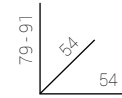

Stocks

Lucky.

P.98

**Códigos :**

0015220014227 / Azul melange.  
0015220014238 / Bali gris marengo.  
0015220014275 / Rosa melange.

Giratoria.  
Altura regulable.

Stocks