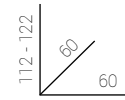

P.229

Códigos :
0014400024316 / Red transpirable negro.

Giratorio altura regulable.
Mecanismo basculante.
Tejido red transpirable