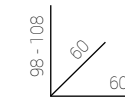

P.200

Códigos :
0032650014817 / Símil piel negro / rojo.

Giratorio, altura regulable.
Bordado superior decorativo.
Polipiel sintética.