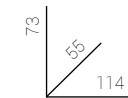

Códigos :

0503600020029 / Natural.

Tapa en melamina.
Patas en madera.

Stocks