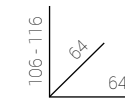

Stocks

Letter.

P.306

**Códigos :**  
0066100024816 Símil piel negro.  
0066100024818 Símil piel blanco.

Giratorio altura regulable.  
Estructura cromada.  
Mecanismo basculante.  
Polipiel sintética.

Stocks