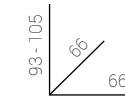

Giratorio altura regulable.  
Mecanismo basculante.  
Tejido red transpirable

Stocks

Colonial.

P.279

**Códigos :**  
0039250024830 / Polipiel Camel cuir.

Giratorio altura regulable.  
Basculante con bloqueo.  
Brazos tapizados.  
Polipiel sintética