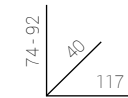

Códigos :

0503620020029/ Natural / Blanco.

Melamina color natural.
2 cajones frontal blanco.
Bandeja teclado extraíble.
Estante para CPU.

Stocks

Smart.