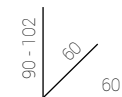

Giratoria altura regulable.  
Refuerzo lumbar.  
Tejido red transpirable.

Stocks

Brisa.

P.235

**Códigos :**  
0011900024327 / Red transp. negro / cromo.  
0011900024334 / Red transp. gris / blanco.  
0011900024335 / Red transp. azul / blanco.  
0011900024336 / Red transp. rosa / blanco.