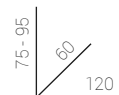

P.454

Códigos :
3003680020010 / Roble Nordish / Negro.

Tapa en madera de roble.
Estructura metálica color negro.
Soporte elevado para monitor.
Topes de suelo regulables.
Vinilos decorativos.