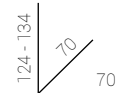

Giratorio, regulable en altura y basculante.  
 Respaldo reclinable hasta 135 °.  
 Brazos regulables en altura.  
 Cojín lumbar y cervical.

Stocks

*XTR Pilot.*

P.450

**Códigos :**

- 0003570022213 / Tejido negro.
- 0003570022221 / Tejido negro / gris.
- 0003570024824 / Símil piel negro / blanco / naranja.