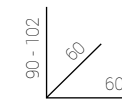

Stocks

Studio.

P.183

**Códigos :**  
0012001114308 / Red transpirable azul.  
0012001114340 / Red transpirable rosa.

Giratoria altura regulable.  
Basculante con bloqueo.  
Refuerzo lumbar.  
Tejido red transpirable.