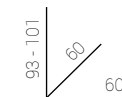

Códigos :
0011900024327 / Red transp. negro / cromo.
0011900024334 / Red transp. gris / blanco.
0011900024335 / Red transp. azul / blanco.
0011900024336 / Red transp. rosa / blanco.

Giratoria altura regulable.
Basculante con bloqueo.
Refuerzo lumbar.
Tejido red transpirable.