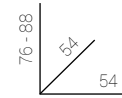

Stocks

Lucky.

P.98

**Códigos :**

0015220014227 / Azul melange.  
0015220014238 / Bali gris marengo.  
0015220014275 / Rosa melange.

Giratoria.  
Altura regulable.

Stocks