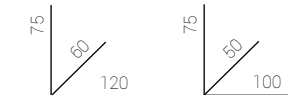

Códigos :

120 cm / 0503000020000 / Cristal / Cromo.
100 cm / 0503050010000 / Cristal / Cromo.

Cristal templado.
Estructura metálica cromada.