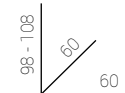

P.209

Códigos :
0032650224739 / Símil piel blanco / azul.
0032650224842 / Símil piel blanco / rosa.

Giratorio, altura regulable.
Bordado superior decorativo.
Polipiel sintética.