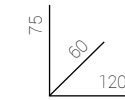

Tapa en madera de roble.  
Patas metálicas.

Stocks

Drawer estudio.

P.540

**Códigos :**  
0502020020010 / Roble nordish / Negro.  
0502020020016 / Roble american / Negro.

Tapa en madera de roble.  
2 amplios cajones.  
Patas metálicas color negro.