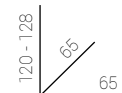

Cristal templado.  
Estructura metálica cromada.

Stocks

Airflow.

P.329

**Códigos :**  
0014400194312 / Símil piel blanco / Red.  
0014400194316 / Símil piel negro / Red.

Giratorio altura regulable.  
Mecanismo basculante.  
Cojín lumbar regulable en altura.  
Brazos regulables en altura.