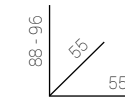

Luxor.

P.165

**Códigos :**  
Genesis / 0032620014238 / Bali gris marengo.  
Génesis / 0032620014727 / Símil piel negro.

Luxor / 0032620224238 / Bali gris marengo.

Giratorio altura regulable.  
Apoyabrazos.