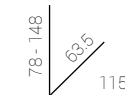

Códigos :
0502040020010 / Roble nordish / Negro.
0502040020016 / Roble american / Negro.

Madera de roble.
5 estantes.
Estructura metálica color negro.