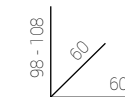

P.209

Códigos :
0032651114866 / Símil piel blanco / rosa.

Giratorio, altura regulable.
Bordado superior decorativo.
Polipiel sintética.