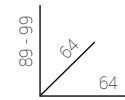

P.283

Códigos :
0066200024816 / Símil piel negro.
0066200024818 / Símil piel blanco.

Giratorio altura regulable.
Estructura cromada.
Mecanismo basculante.
Polipiel sintética.