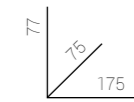

Stocks

Rincones del hogar.

Olden 3 plazas.

P.1000

Códigos :

2000290025001 / Verde aguamarina.
2000290025901 / Gris.
2000290025903 / Mostaza.

Sofá moderno 3 plazas.
Patas en madera.

Stocks