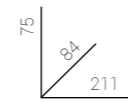

Chesterfield 3 plazas.

P.1829

Códigos :

2000490024816 / Símil piel negro.
2000490024818 / Símil piel blanco.
2000490024832 / Chocolate vintage.
2000490025001 / Velvet verde.

Sofá capitoné clásico 3 plazas.