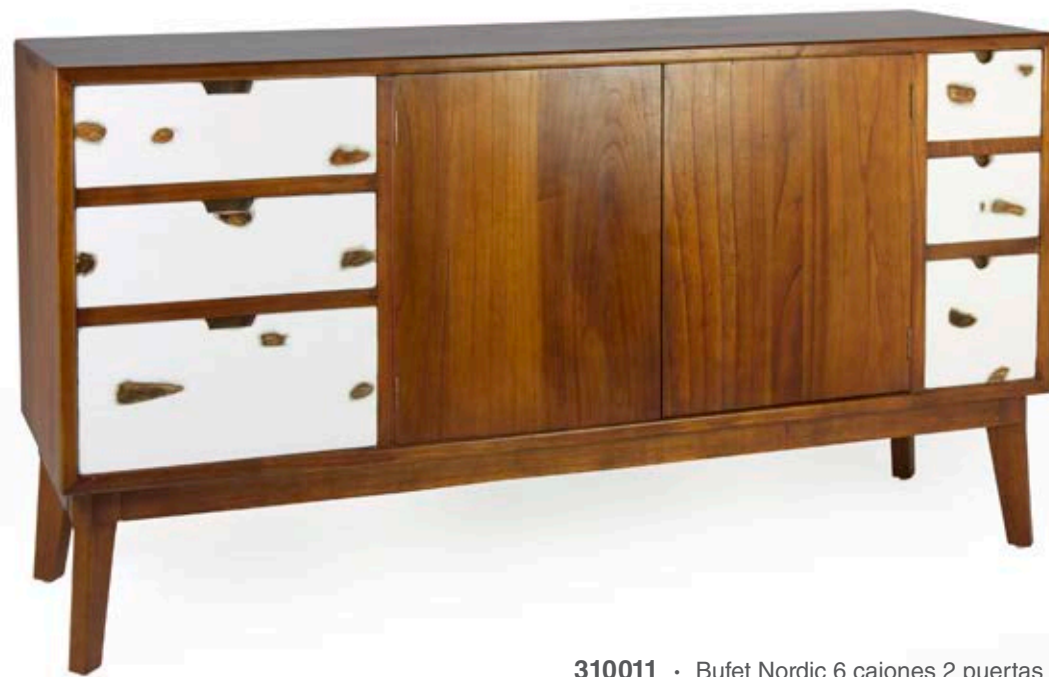

* detalle altura e inclinación regulable /
 adjustable height and inclination detail

710500 • Bufet Pipa 1 cajón 2 puertas
• Pipa 1 drawer 2 doors buffet
• 160 x 45 x 95

710102 • Mesa centro Pipa
• Pipa coffee table
• 120 x 60 x 40

710201 • Escritorio Pipa 2 cajones
• Pipa 2 drawers desk
• 135 x 55 x 78

310006 • Librería Nordic 4 cajones 8 huecos
• *Nordic 4 drawers 8 holes bookshelf*
• **120 x 35 x 180**

310014 • Vitrina Nordic 6 cajones 2 puertas
• *Nordic 2 drawers 2 doors cabinet*
• **105 x 40 x 180**

310011 • Bufet Nordic 6 cajones 2 puertas
• *Nordic 6 drawers 2 doors buffet*
• **160 x 45 x 84**

310010 • Mueble TV Nordic 4 cajones 2 huecos
• *Nordic 4 drawers 2 holes TV stand*
• **140 x 40 x 52**

310013 • Consola Nordic 3 cajones 1 hueco
• *Nordic 3 drawers 1 hole console table*
• **110 x 30 x 80**

* detalle sobre elevable /
lift top detail

310016 • Mesa centro Nordic 2 cajones top elevable
• *Nordic 2 drawers lift top coffee table*
• **115 x 60 x 45**

310001 · Estante Nordic hexagonal
· *Nordic hexagonal shelf*
· **40 x 25 x 40**