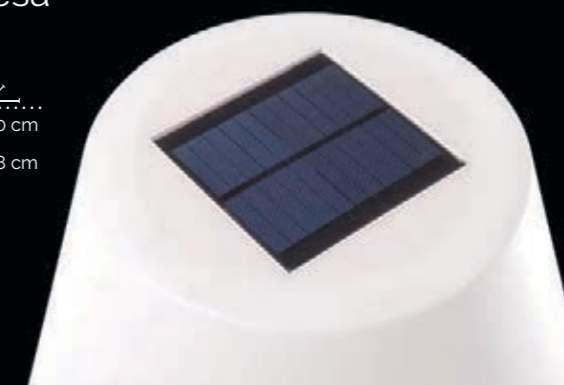

Lámpara pie y mesa

Ref.	Dimensiones	Consumo
127044	30 x 75 cm	1 x max 23 w

1 X max 23W

Abbey

Betta

Lámparas de mesa

PE / Acero

Ref.	Dimensiones
82814	40 x 50 cm
82812	39 x 58 cm