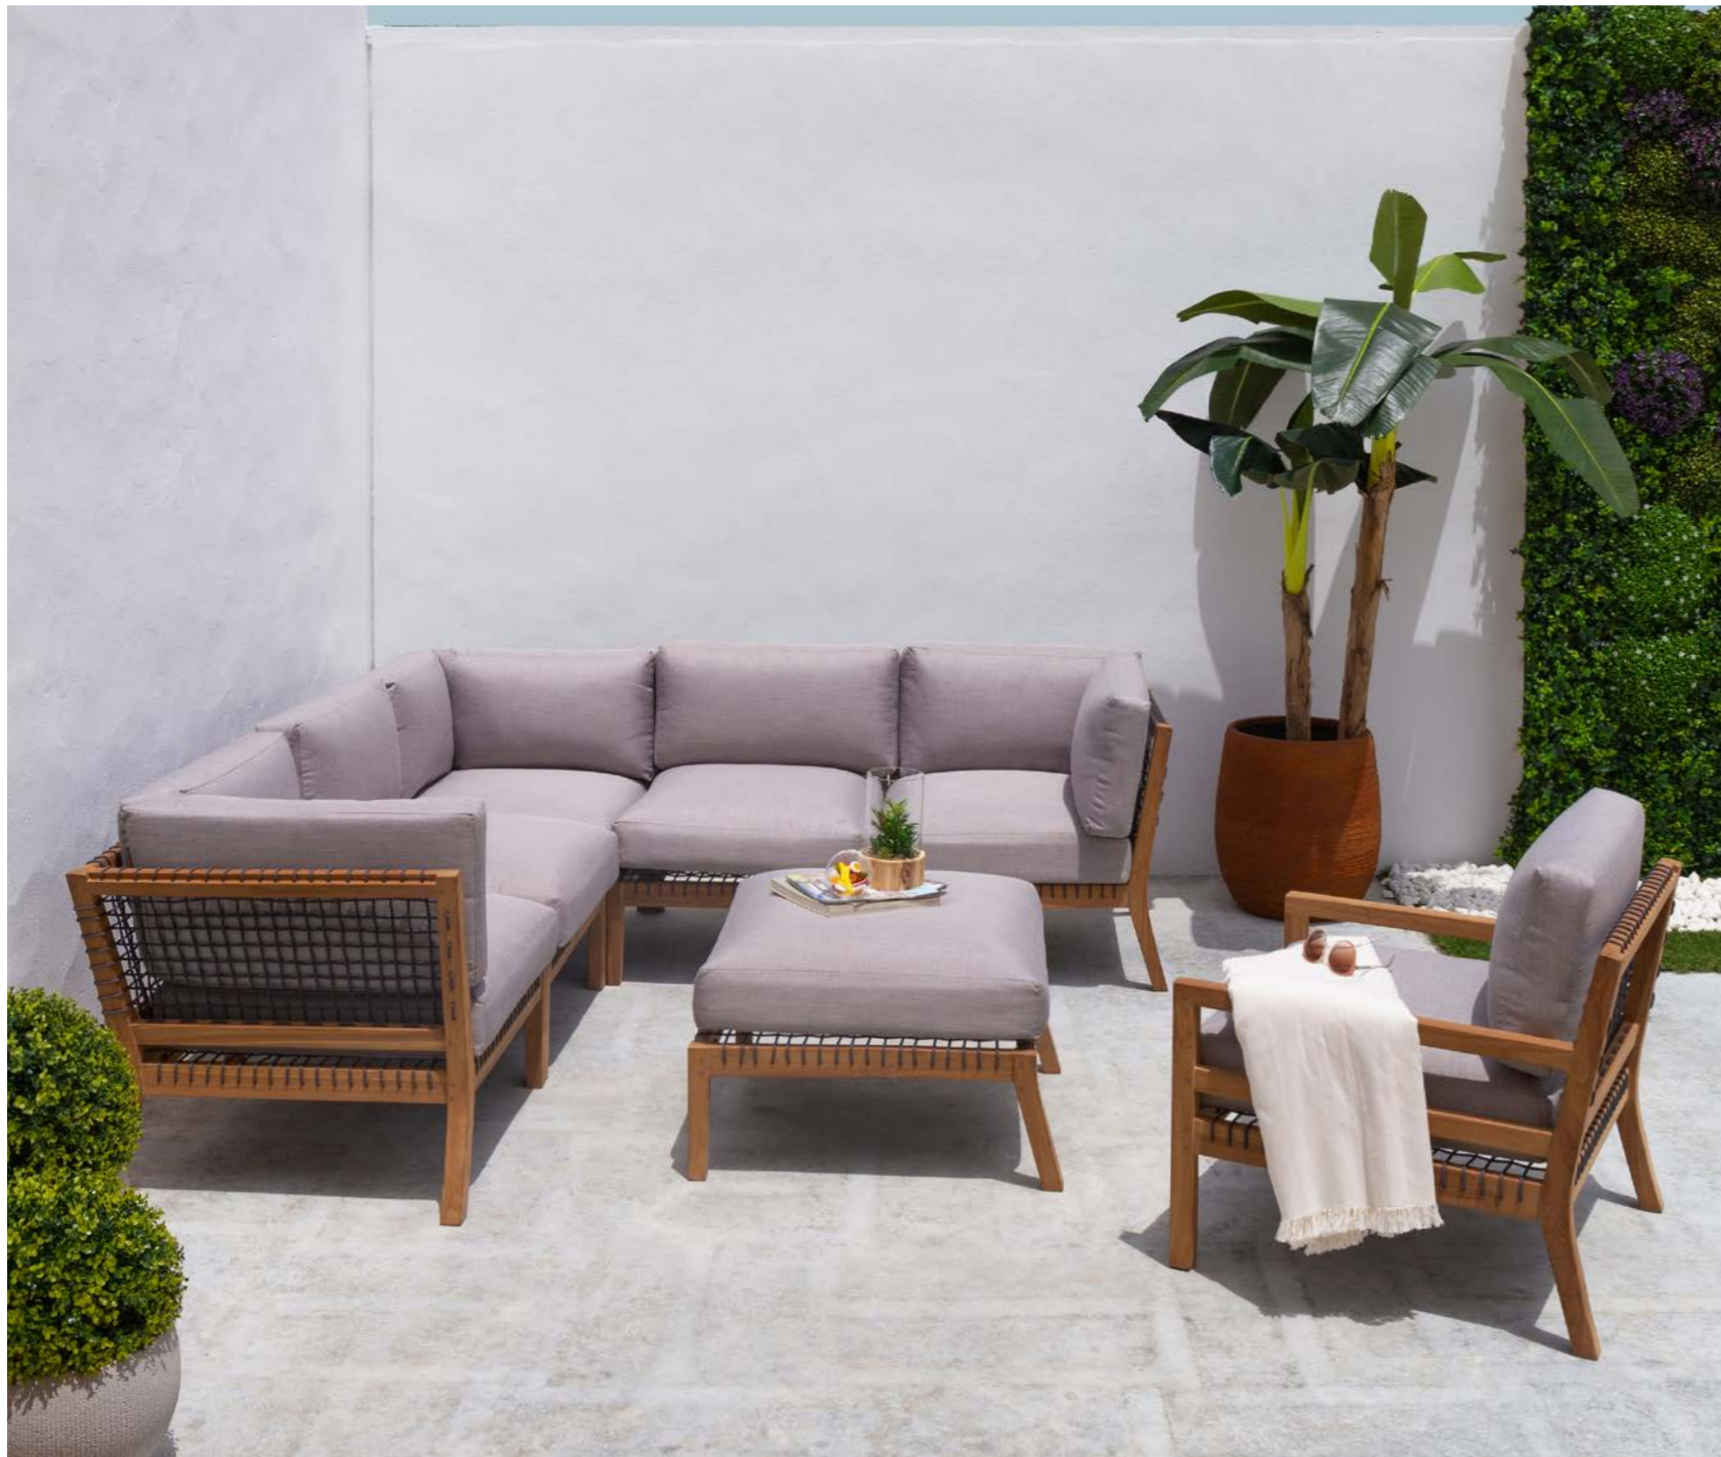

1. Ref
1. **127053** Sillón relax + puf
  2. **127054** 2 módulos esquineros + 1 intermedio + 1 puf (foto página derecha)
  3. **127055** 2 módulos esquineros + 2 intermedio + 1 puf
  4. **127056** 3 módulos esquineros + 2 intermedio

1. Ref
2. **84429** Módulo sofá esquina
   - **84430** Módulo sofá intermedio
   - **84431** Puf
   - **84432** Sofá 1 plaza
   - **84748** Tumbona con bandeja

Maia Teca y cuerda

Conjunto modular en madera de teca natural y cuerda. Elegante y cómodo. Su puf puede usarse de reposapiés o de mesa central. Permite múltiples combinaciones. Tejido de altas prestaciones.