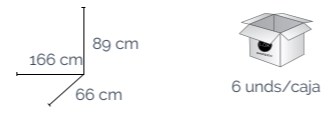

Ref: 82409
Funda balancin