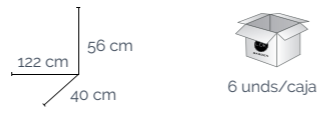

Ref: 82403
Funda banco