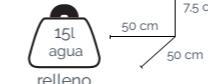

Color **82255**

4 uds/caja