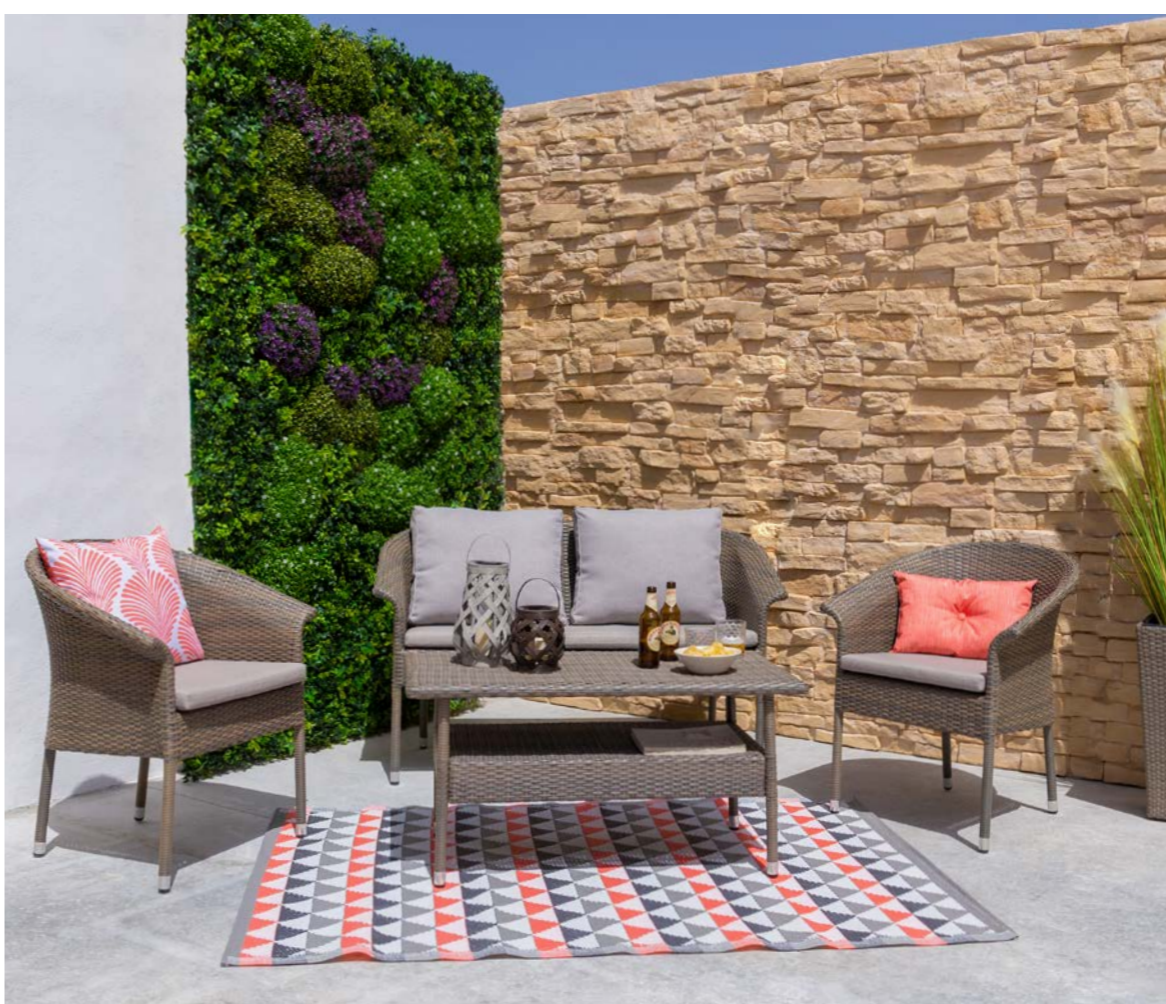

Marlene

Ratán sintético

Amplia variedad de combinaciones en relax y comedor.

Mobiliario de ratán sintético plano, trenzado en topo.

- Ref.
- 82733** Rinconera
 - 82734** Módulo rinconera intermedio
 - 83332** Módulo rinconera esquina
 - 82753** Tumbona plegable
 - 82861** Mesa auxiliar
 - 82458** Conjunto relax apilable
 - 82735** Portamacetas balcón 51 x 20 x 24 cm
 - 82736** Portamacetas jardín 95 x 27 x 76 cm
 - 82737** Portamacetas jardín 42 x 42 x 90 cm
 - 82738** Portamacetas jardín 39,50 x 39,5 x 54 cm
 - 82739** Portamacetas jardín 28 x 28 x 61 cm
 - 84153** Arcón
 - 83438** Tumbona