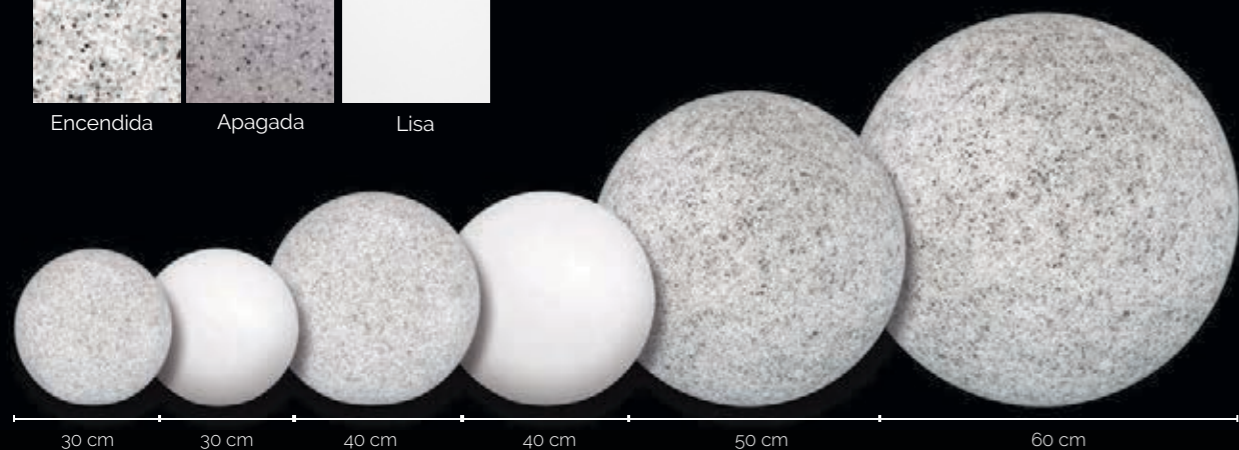

Bombilla LED

Ref. 127075 5 x 12 cm 9 w

Colección Block

Cubo retroiluminado

Ref. 82809 30 cm
82810 40 cm 1 x max. 60w
82811 45 cm

Colección Sphere

Bola retroiluminada efecto piedra

Ref. 82547 Ø 30 cm
82548 Ø 40 cm 1 x max. 25w
82549 Ø 50 cm
127061 Ø 60 cm

Bola retroiluminada

82807 Ø 30 cm
82808 Ø 40 cm 1 x max. 25w

Piedra retroiluminada

82550 40 x 40 x 20 cm
127062 63 x 38 x 19 cm 1 x max. 25w

Mesa Penta

Mesa Pentágono retroiluminado RGB

Ref. 83921 40 x 38,5 cm

Colección Ibiza

Macetero / cubitera retroiluminado

Ref. Cuadrado 82803 32 x 70 cm
Cuadrado 82804 43 x 85 cm
Circular 82805 30 x 38 cm
Circular 82806 40 x 50 cm