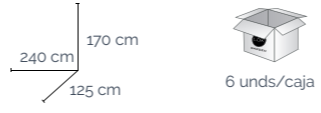

Ref: 82407
Funda Barbacoa redonda