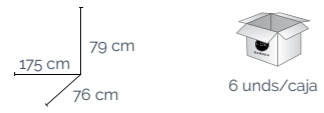

Ref: 82402
Bolsa porta cojines