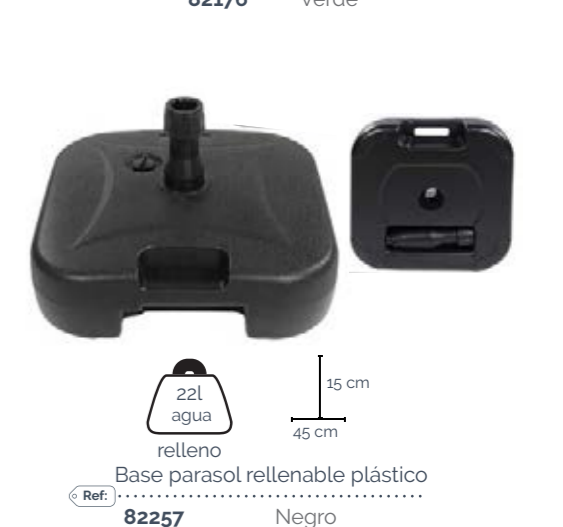

22l agua relleno. 15 cm 45 cm.
Base parasol rellenable plástico
Ref: 82257 Negro