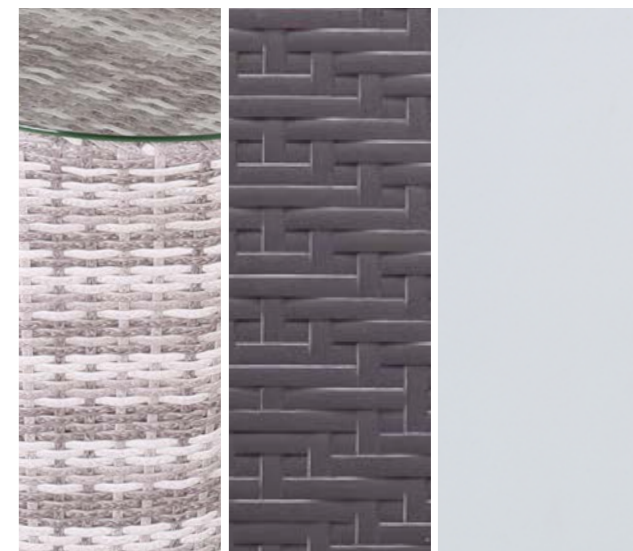

Colecciones

Balcón y terraza

Zoe
Adele
Parasoles balcón
Logic