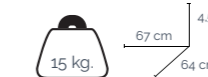

Color **82843**