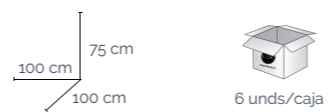

Ref: 82408
Funda Parasol