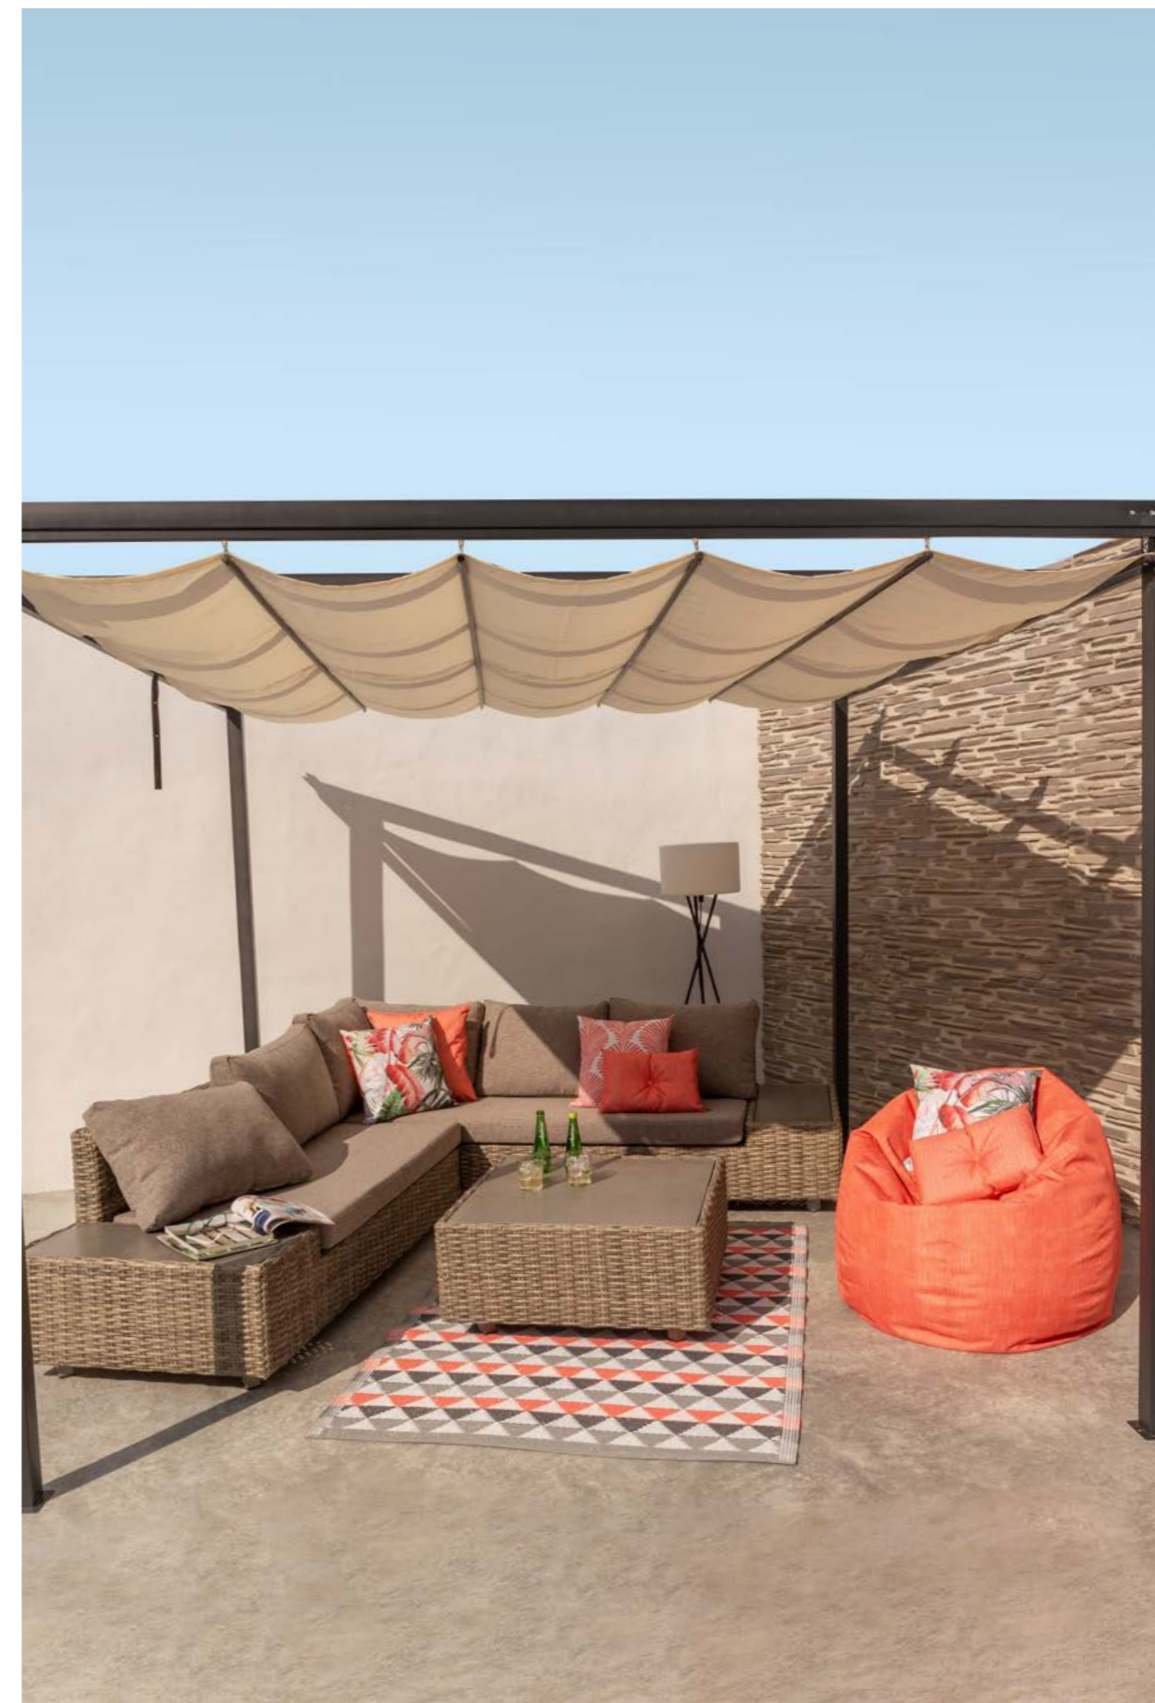

Petra

Ratán sintético

Una combinación de ratán trenzado semicircular, resistente a los rayos ultravioletas, estructura de aluminio y con acabado en cemento.
Mesas en negro y encimeras en cemento pintado.

Ref: .....

- **84543** Rinconera
- **83202** Mesa auxiliar redonda 50 cm
- **83203** Mesa auxiliar redonda 40 cm