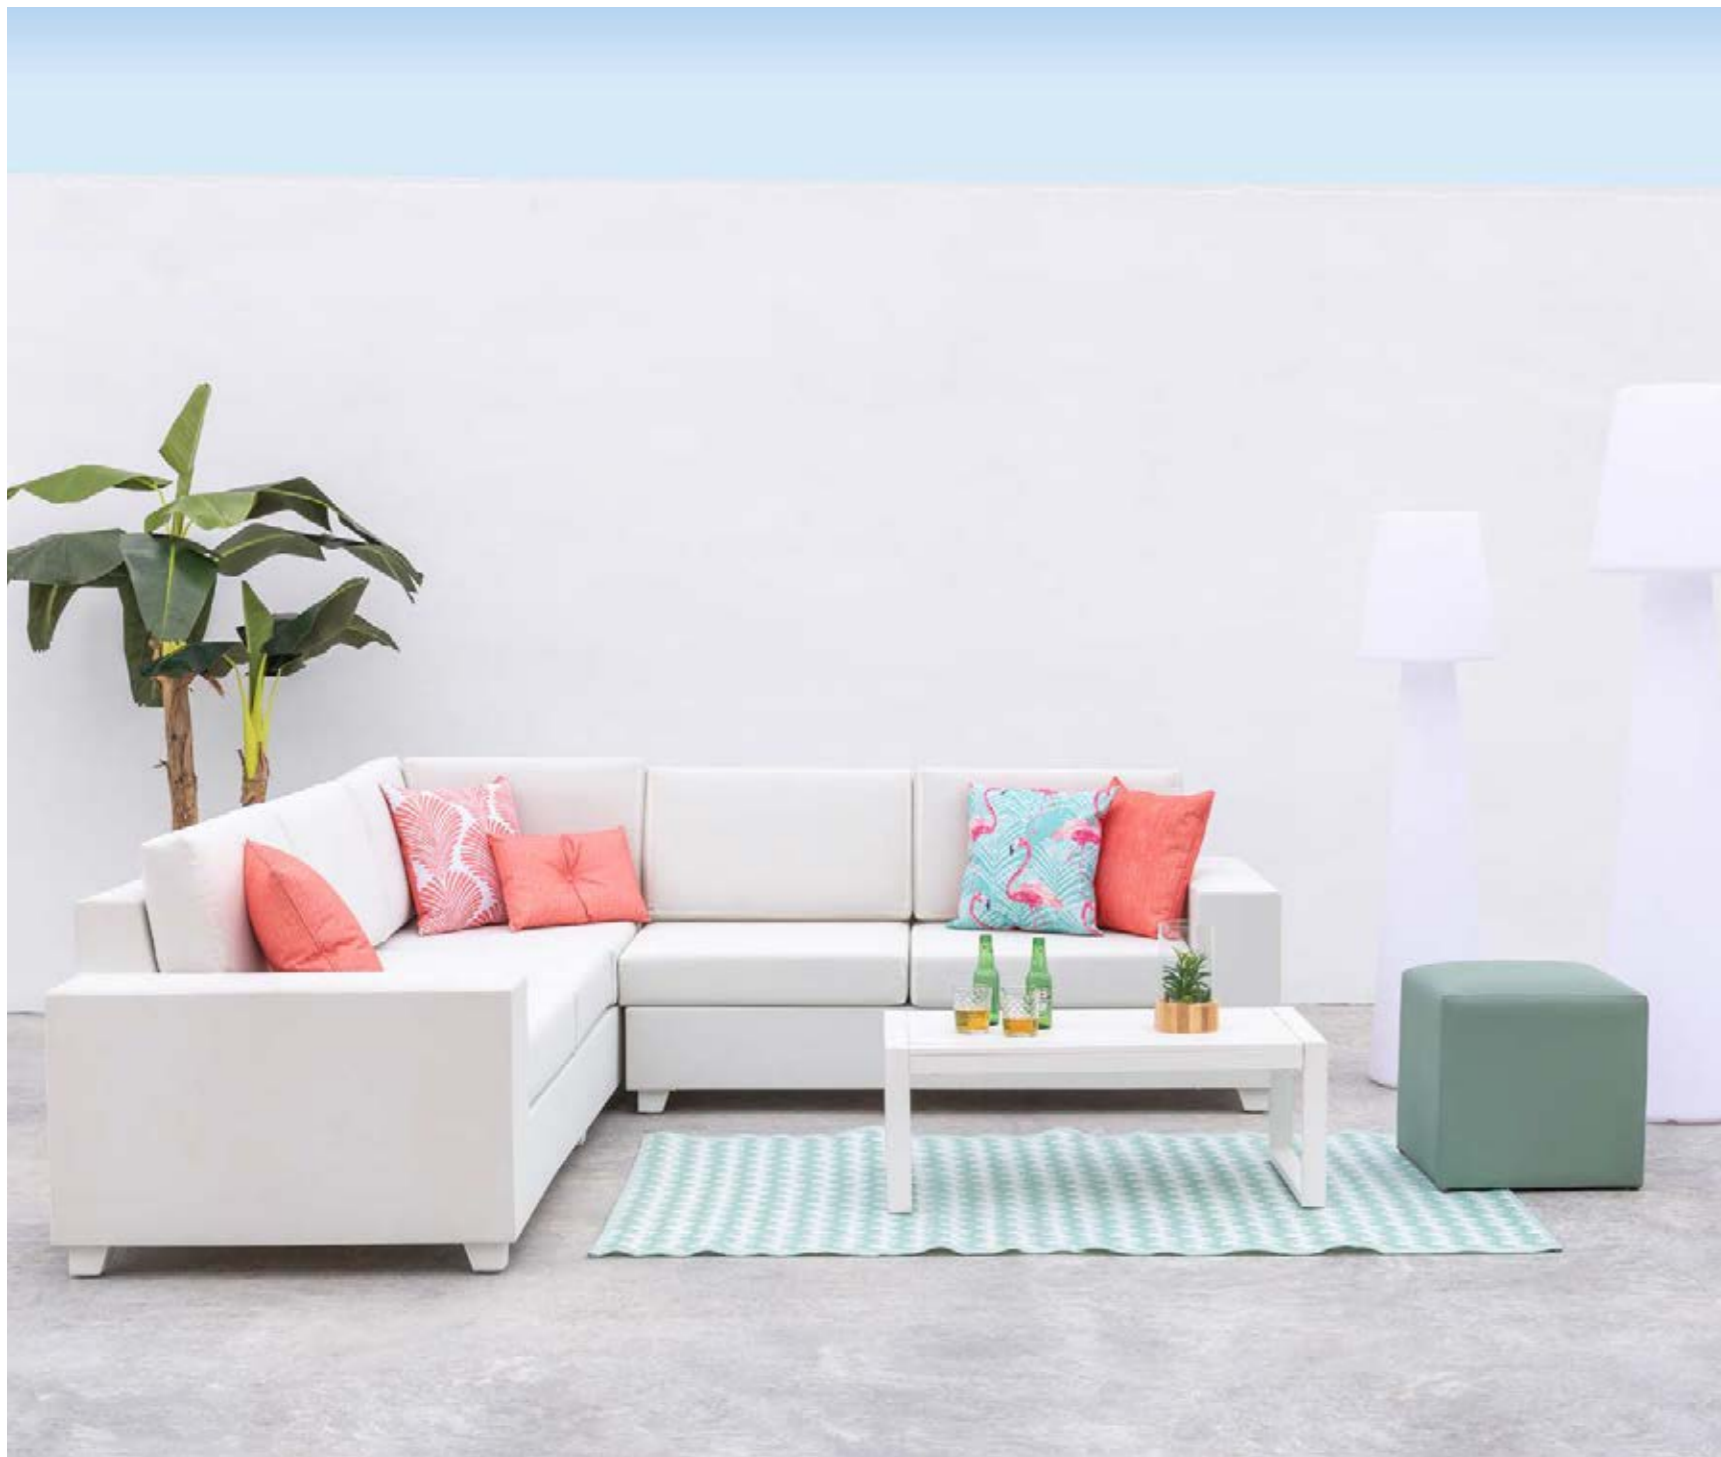

USO CONTRACT 

Rebecca Trenzado textil técnico

Está diseñado en aluminio y textil trenzado en color topo con tejido técnico, totalmente apto para exterior. Sus respaldos a modo de ovillos entrelazados, en combinación con unos cojines de extrema calidad y comodidad, le hacen destacar en cualquier lugar que se exponga, tanto en interior como en exterior. Destaca también su textura natural.