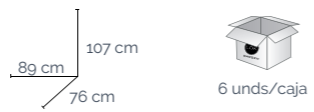

Ref: 82404
Funda conjunto comedor