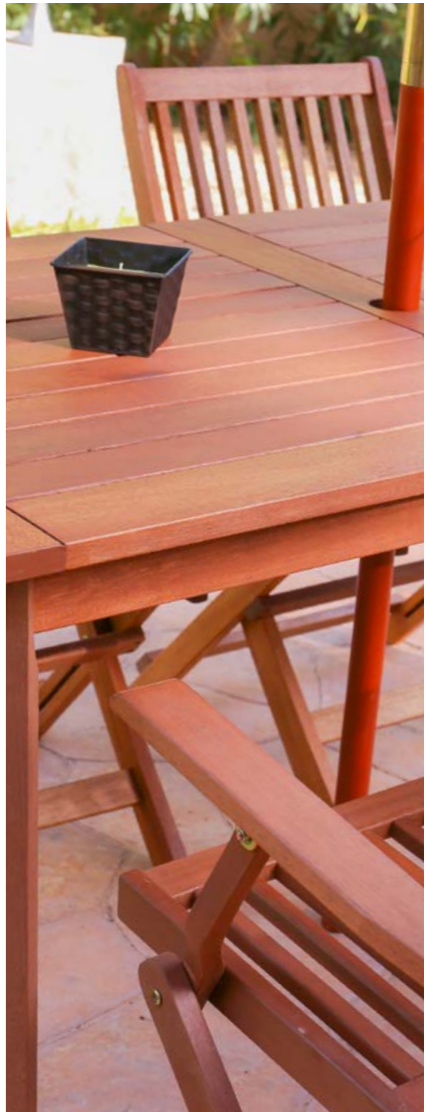

1. ◀ Ref: .....
2. **82484** Silla plegable
   - **82485** Silla plegable con brazos
   - **82488** Silla fija
   - **82486** Mesa redonda
   - **82487** Mesa rectangular
   - **82835** Banco

Kate Shorea

Madera tropical maciza en tono rojizo, cálida, sólida y resistente.