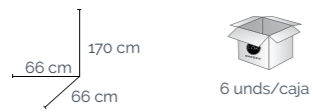

Ref: 82400
Funda sillón / multi posiciones