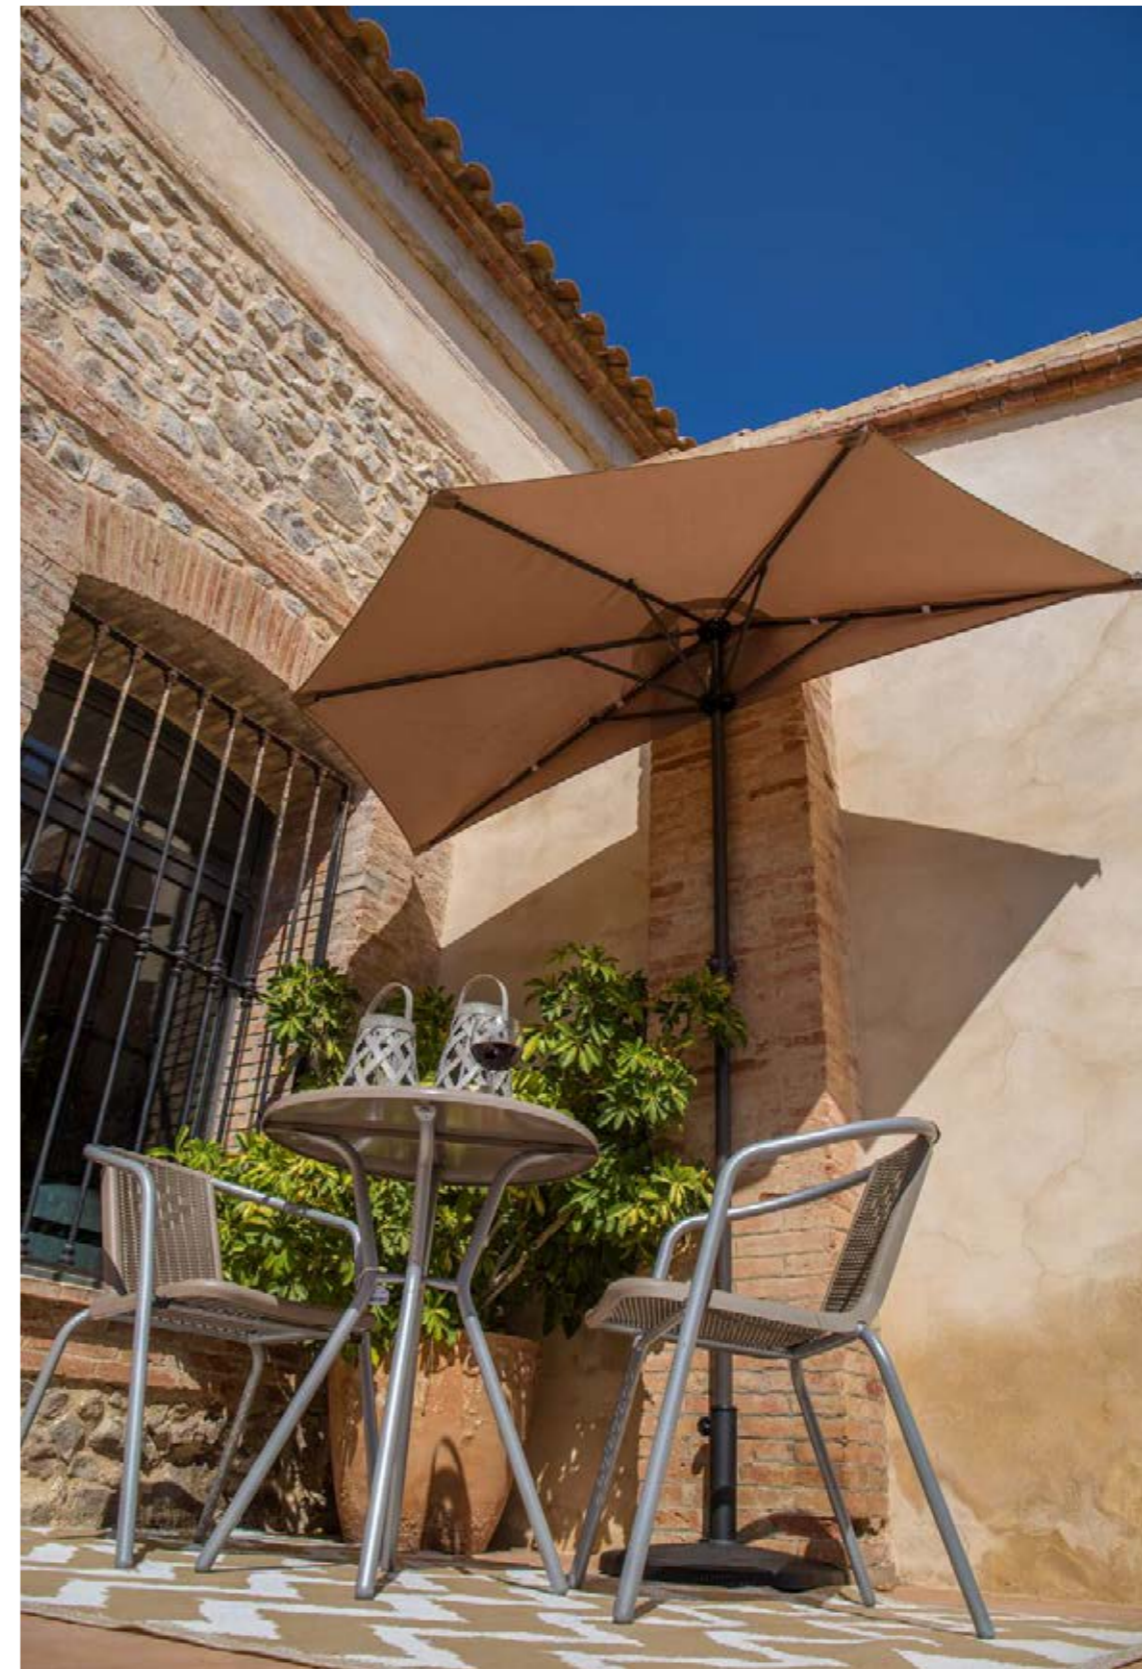

Balcón/terraza

Colección Zoe

Conjunto Adele

Parasoles Balcón

1. Ref. ....
2. 82827 Parasol balcón crudo 270 cm
   - 82828 Parasol balcón topo 270 cm
   - 82829 Parasol balcón crudo 240 x 125 x 250 cm
   - 82830 Parasol balcón topo 240 x 125 x 250 cm
   - 82842 Base parasol balcón resina gris 50 x 33 x 27 cm