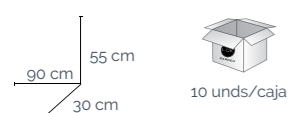

Ref: 82401
Funda Tumbona