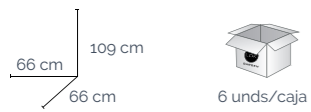

Ref: 82399
Funda 8 sillas apilables