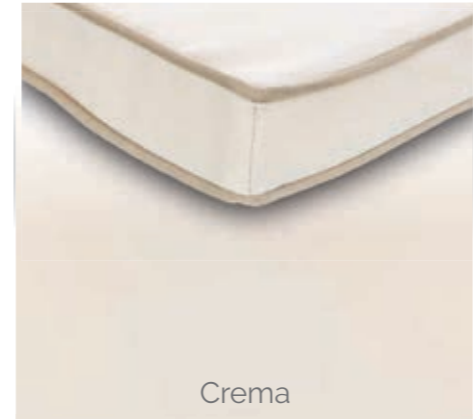

Ref.	Dimensions	Quantity
1 - 82351	38 x 38 x 2,5 cm	24 uds.
2 - 82352	38 x 38 x 4 cm	16 uds.
3 - 82097	90 x 40 x 4 cm	8 uds.
4 - 82098	123 x 48 x 4 cm	6 uds.
5 - 82099	190 x 55 x 4 cm	4 uds.