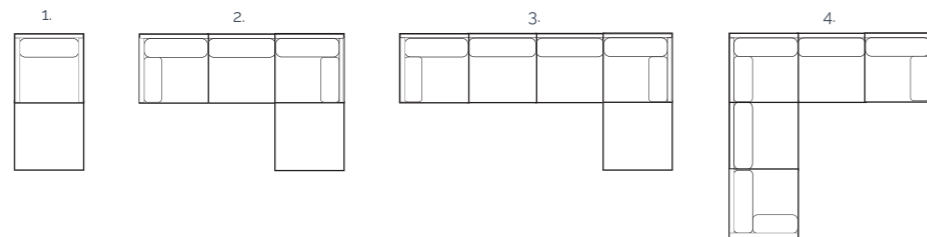

1. Ref
1. **127053** Sillón relax + puf
  2. **127054** 2 módulos esquineros + 1 intermedio + 1 puf (foto página derecha)
  3. **127055** 2 módulos esquineros + 2 intermedio + 1 puf
  4. **127056** 3 módulos esquineros + 2 intermedio