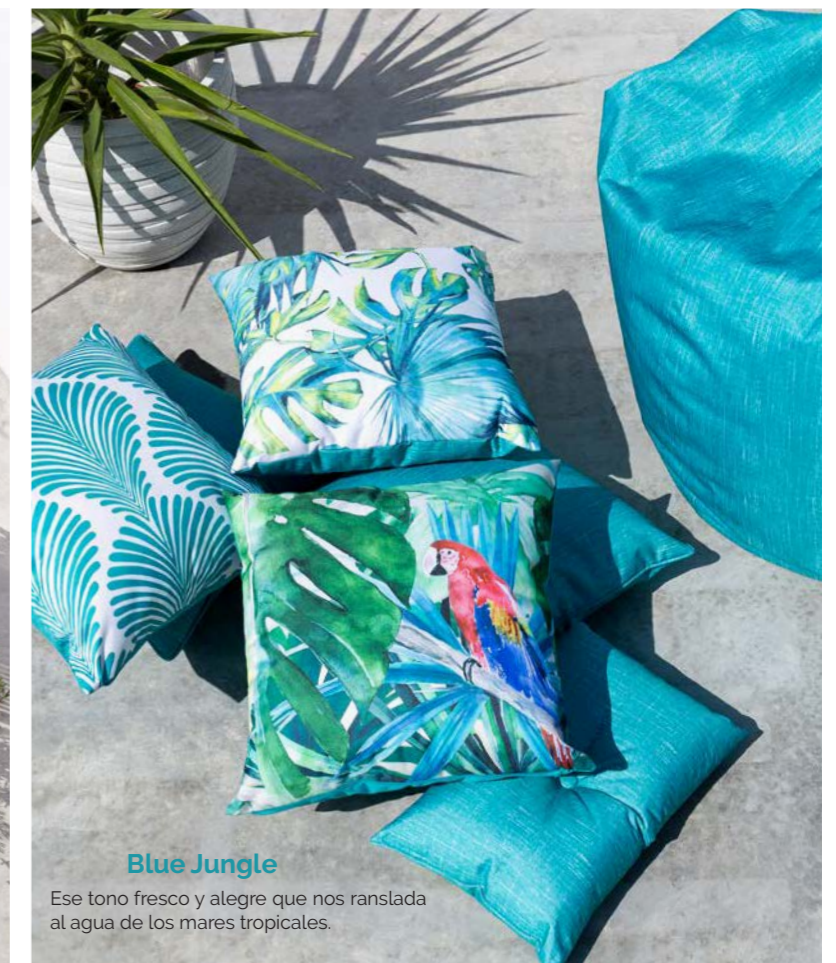

En 45 x 45 cm, 40 x 40 cm y 50 x 30 cm..

Azul

Estilo étnico, tribal y geométrico en tonos azules: indigo, cobalto, degradado o combinado. Siente la intensidad y frescura del azul.

Sunset

El cálido tono del atardecer de primavera, con texturas, hojas, motivos tropicales. Siempre evocador y con carácter.