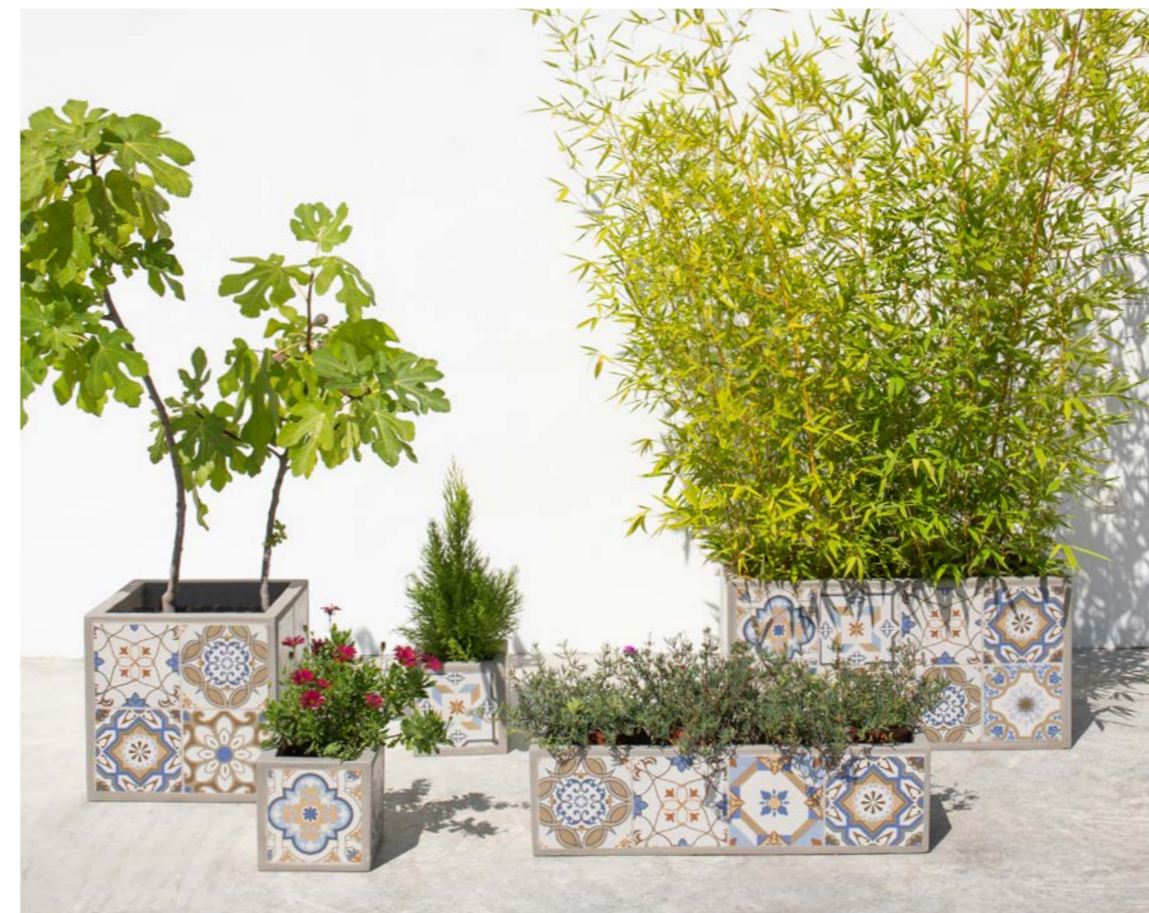

Daphne

Baldosín hidráulico

Continúa la tendencia del baldosín hidráulico y su carácter mediterráneo. Esta composición exclusiva de LDK propone mesas y una variedad de maceteros, separadores de ambientes y de sobremesa. Fácilmente combinable con cualquiera de nuestras sillas y sillones tanto en ratán trenzado como en metal.

1. ◀ Ref. ▶
2. **84421** Mesa cuadrada balcón
   - **84422** Mesa cuadrada comedor
   - **84423** Macetero cuadrado pequeño
   - **84424** Macetero cuadrado grande
   - **84425** Macetero rectangular pequeño
   - **84426** Macetero rectangular grande
   - **82466** Silla comedor con brazos. HELENE
   - **82465** Silla comedor HELENE