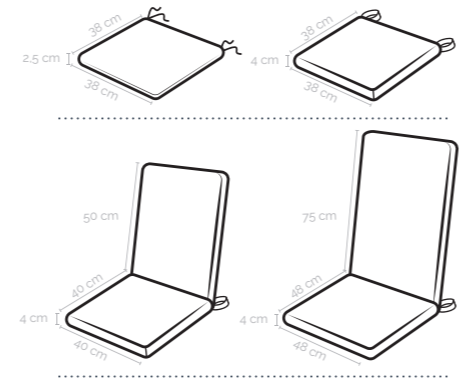

Cereza

Ref.

- 127140 Cuadrada 3 x 3 m
- 127141 Cuadrada 5 x 5 m
- 127142 Rectangular 3 x 4 m
- 127144 Triangular 3 x 3 x 3 m
- 127145 Triangular 3,5 x 3,5 x 3,5 m
- 127146 Triangular 5 x 5 x 5 m

Fabricados en poliéster hidropelente de alta calidad. Varios formatos disponibles tanto en cojines solo para asiento como con respaldo y para tumbona. Presentaciones orientadas al punto de venta.