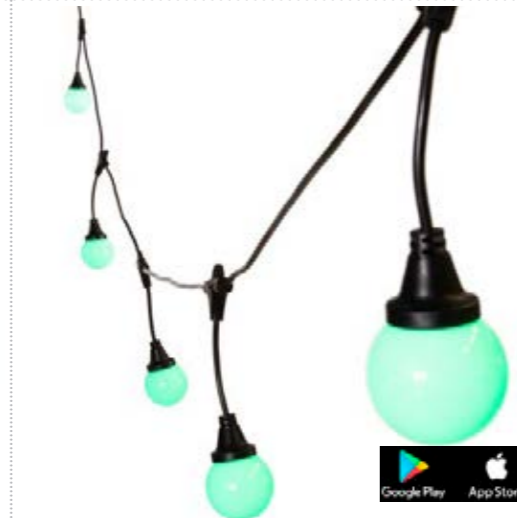

Pixie Ref. **83800** Guirnalda exterior
Led RGB bombilla fija, bluetooth.

7 m 40 cm 10 unds RGB 12 v IP 44

Bluetooth