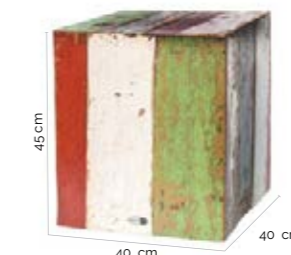

Cubo mesa/ taburete - Calypso
Ref. 83980