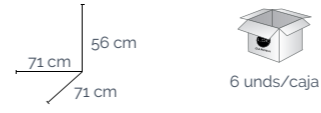

Ref: 82406
Funda Barbacoa de gas