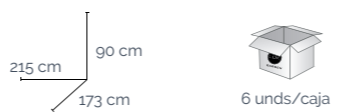

Ref: 82405
Funda mesa redonda