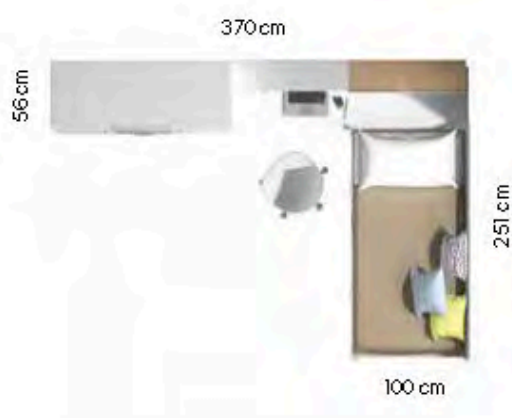

Blanco

Tammi

326 compacto

Compact Bed

Tirador **Asa metálica**
Handle

Sencilla y práctica composición en la cual no falta de nada, combinando colores de estilo nórdico para que la armonía reine en tu habitación.

Simple and practical composition in which nothing is missing, combining colors of Nordic style so that harmony reign in your room.