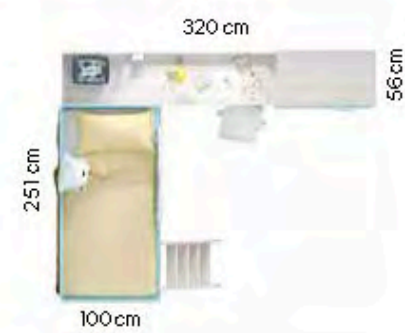

Polar
Turquesa
Coco

146 / 147

Polar
Celeste
Marino