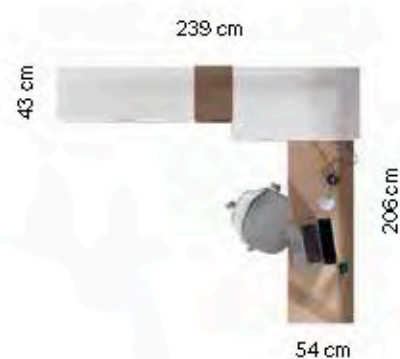

356 abatible

Wall Bed

Tirador **Embutido**
Handle

Esta composición se caracteriza principalmente por su contenido tamaño apta para habitaciones pequeñas sin renunciar a todos los elementos.

This composition is mainly characterized by its content size suitable for small rooms without giving up all the elements.