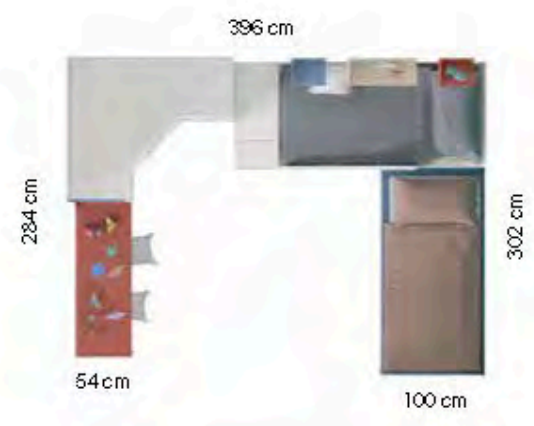

302 compacto

Compact Bed

Tirador **Embutido**
Handle

Gran capacidad de almacenaje con el armario vestidor y los cajones integrados en las camas compactos.

Large storage capacity with the walk-in wardrobe and compact integrated in the bed drawers.