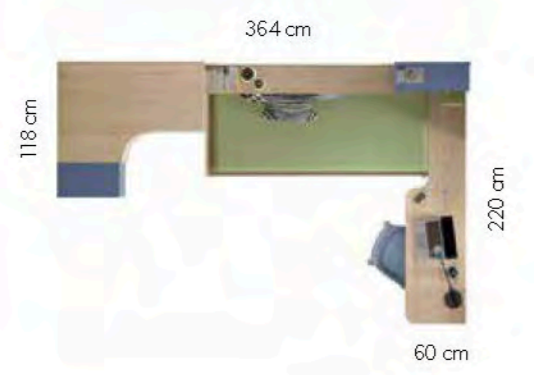

Tammi

Coco

Bruma

327 compacto

Compact Bed

Tirador **Embutido**
Handle

Módulo zapatero con capacidad de hasta 16 pares.

Shoe-cabinet of up to 16 pairs.

Conector USB integrado en escritorio.

USB builtin in desktop.