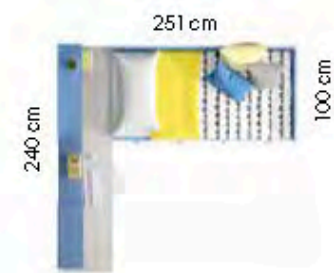

Polar

Capuchino

Coco

331 compacto
Compact Bed
Tirador **Pomo**
Handle

Polar
Cian

Tammi
Blanco
Bruma

332 compacto
Compact Bed
Tirador **Asa metálica**
Handle

Tammi