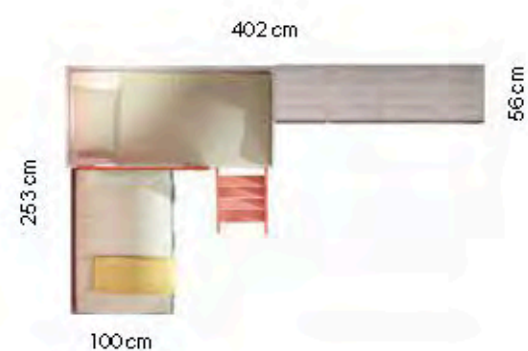

365 litera

Berth

Tirador **Line** y **Rectangular**
Handle

Detalles prácticos que enriquecen tu habitación, combinaciones de colores atrevidas y modernas que van con tu estilo. Así es WhyNot.

Practical details that enrich your room, modern and daring colour combinations that go with your style. So WhyNot.

Roble

Teja

Gris