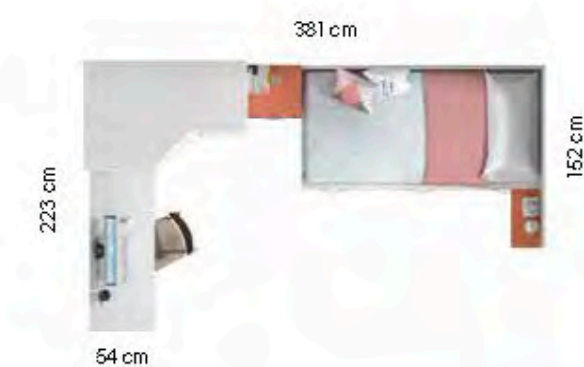

Polar

Teja

336 nido

Trundle Bed

Tirador **Bogen**
Handle

Grandes soluciones para guardar tu ropa. Armario con gran capacidad interior para almacenar todo lo que quieras...

Great solutions to save your clothes. Wardrobe with large interior capacity to store anything you want...