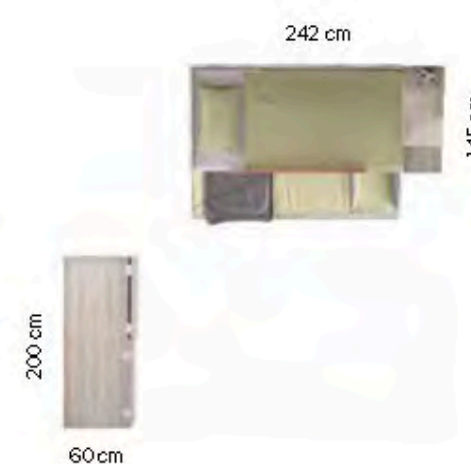

Roble

Teja

Vintage

361 litera

Berth

Tirador **Embutido**
Handle

Novedad! Nueva litera metálica con colchón de 90 cm arriba y 135 cm abajo con 2 arcones para tener mayor capacidad de almacenaje.

New! New metal bunk with a mattress 90 cm above and 135 cm down with 2 bunkers to have greater storage capacity.