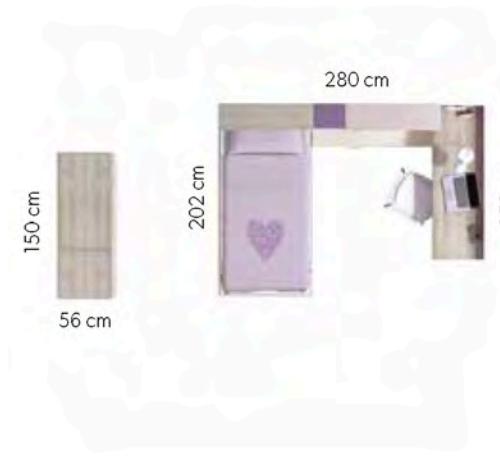

388 cama

Bed

Tirador **Bogen**
Handle

- Roble
- Coco
- Lavanda
- Mora