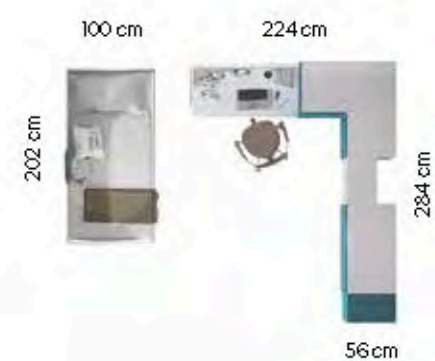

334 nido
Trundle Bed
Tirador **Embutido**
Handle

Grandes soluciones para guardartu ropa. El armario vestidor con doble barra de colgar. goza de gran capacidad, ocupando un mínimo espacio.

Great solutions to save your clothes. The walk-in double wardrobe Rod hang. It has large capacity, occupying a minimum space.