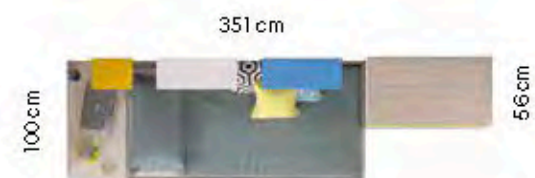

324 compacto

Compact Bed

Tirador **Rectangular**
Handle

Nuestro compacto básico. Robustez y economía van de la mano. El escritorio extraíble es una práctica solución.

Our basic compact. Robustness and economy go hand in hand. Removable desk is a practical solution.