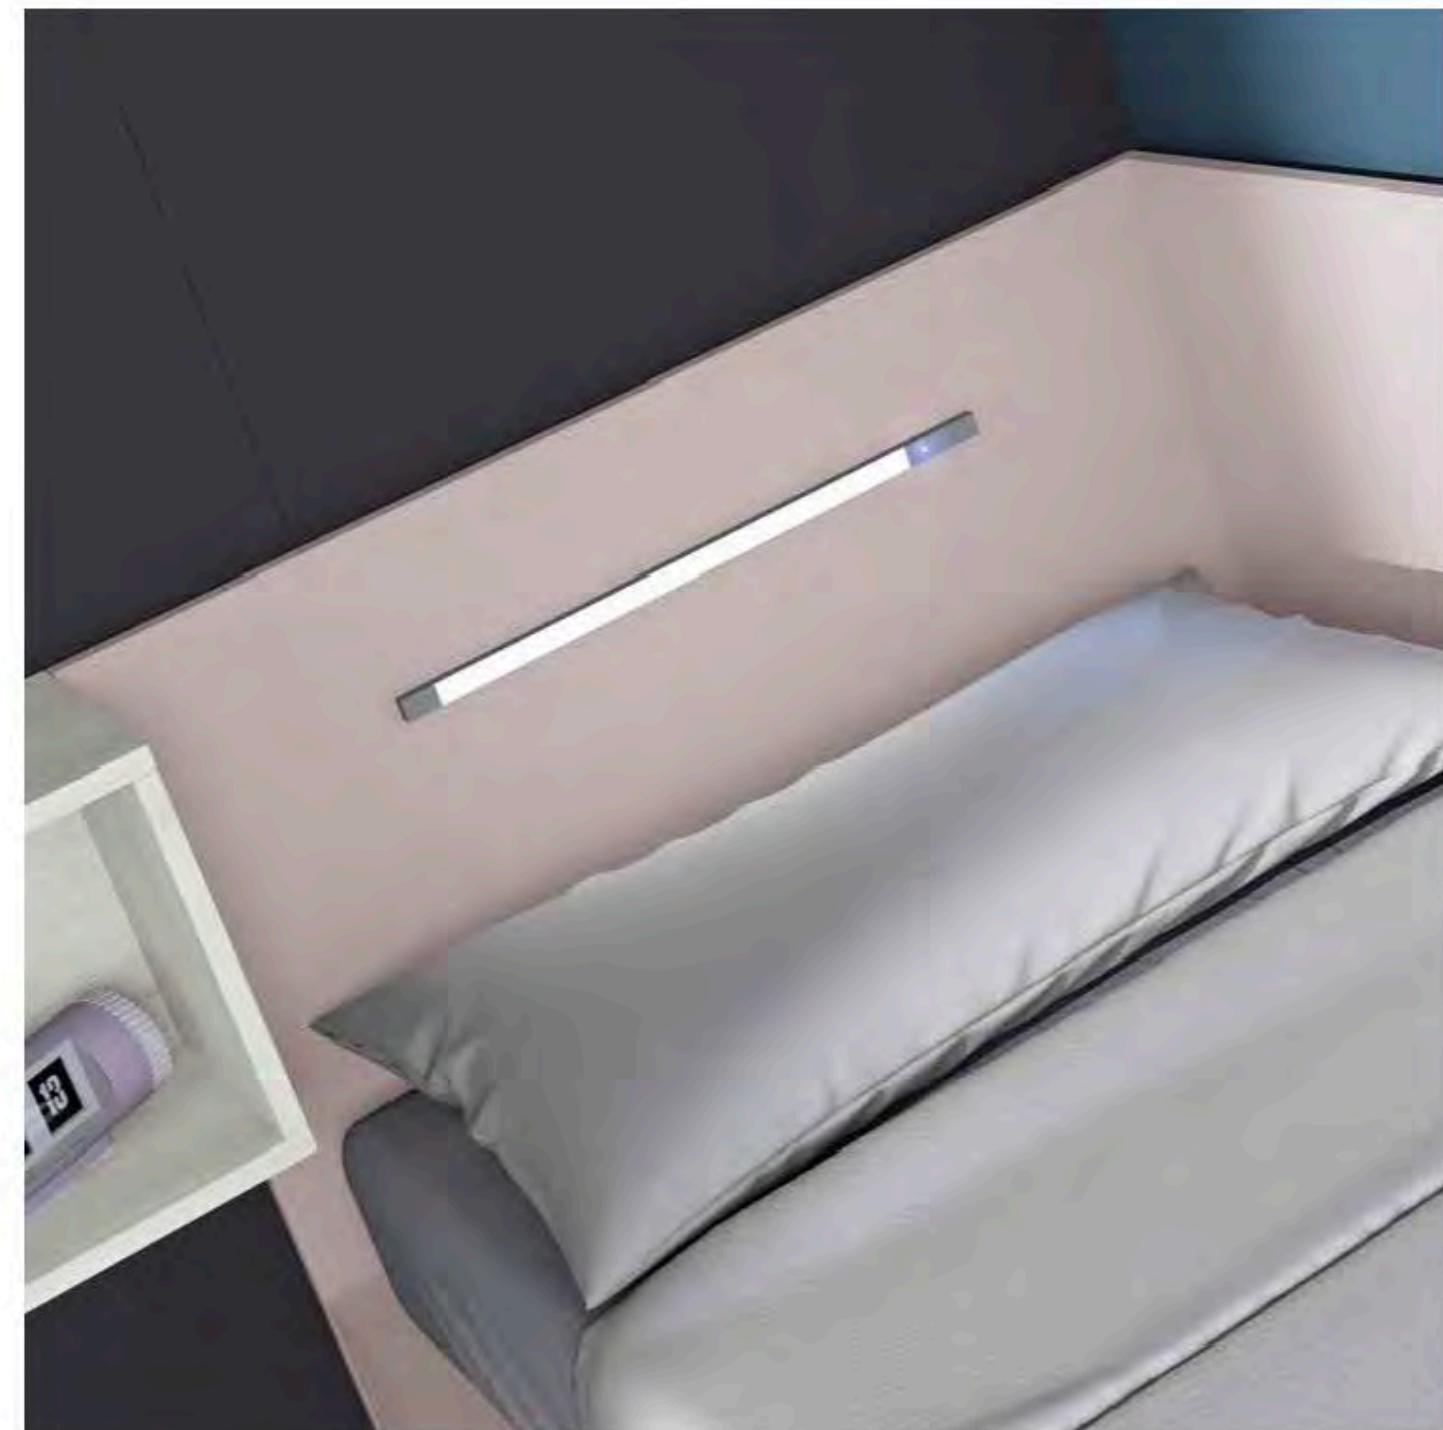

Polar

Lavanda

Lila

335 nido

Trundle Bed

Tirador **Embutido**
Handle

Agradable composición en la cual el nido con paneles y barra led táctil cobra especial protagonismo. No obstante la situación de la estantería de cubos y el armario en L le confieren gran atractivo al conjunto.

Nice composition in which the nest with panels and touch led bar cobra special prominence. However the location of bins shelving and closet I give it great appeal to all.