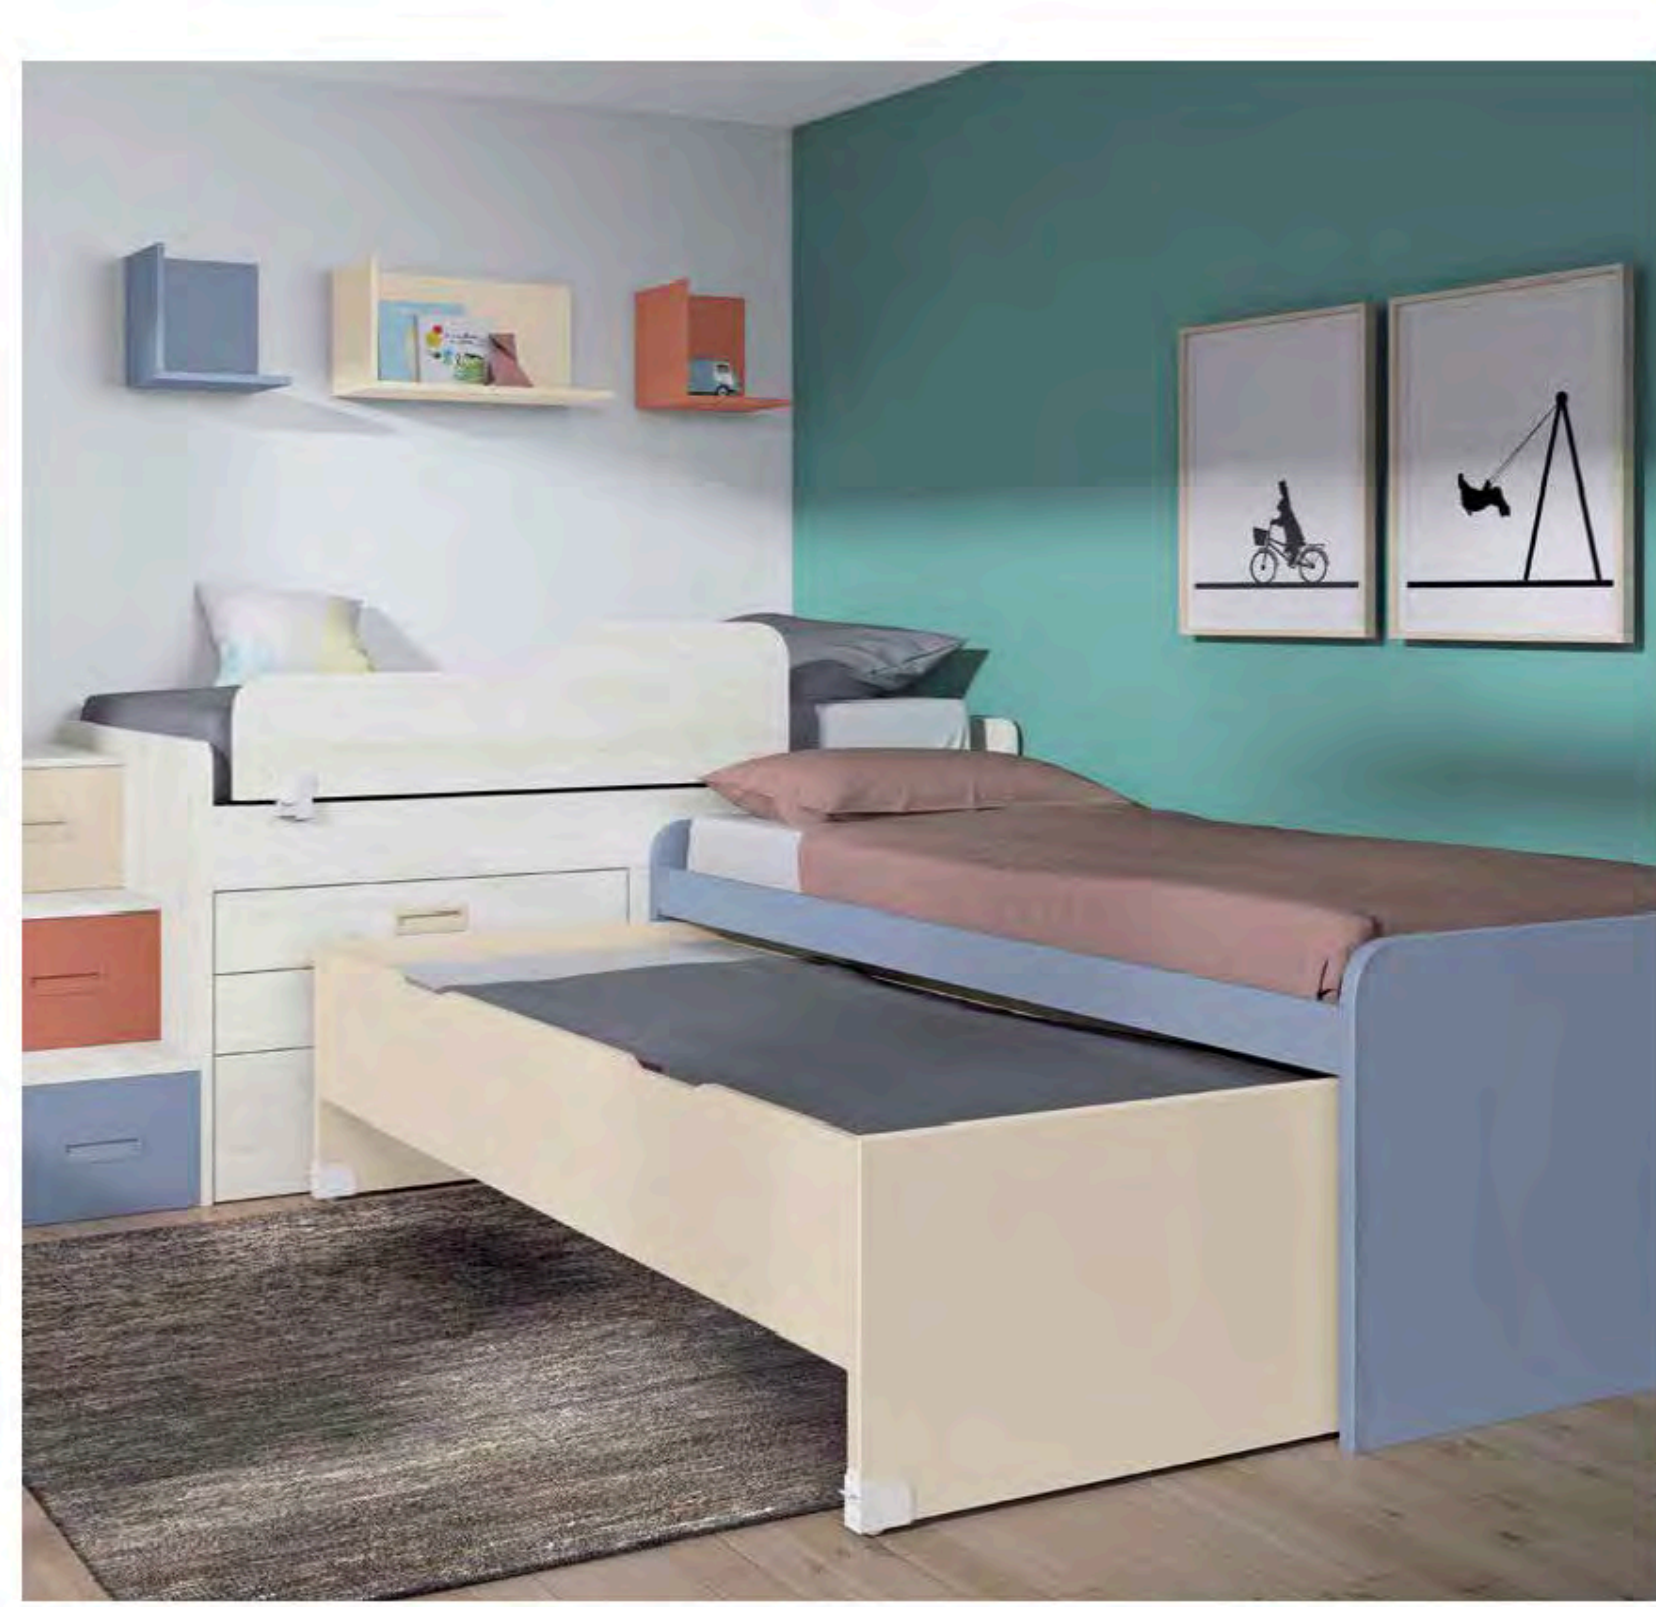

Polar

Bruma

Teja

Coco

302 compacto

Compact Bed

Tirador **Embutido**
Handle

Gran capacidad de almacenaje con el armario vestidor y los cajones integrados en las camas compactos.