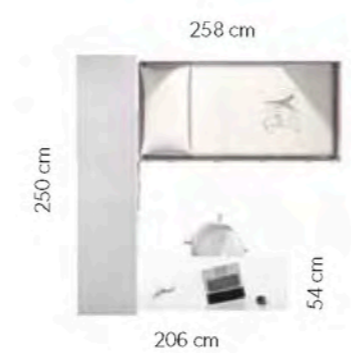

307 compacto

Compact Bed

Tirador **Botón**
Handle

Grandes soluciones para guardar tu ropa. Los armarios gozan de gran capacidad, ocupando un mínimo espacio.

Great solutions to save your clothes. The wardrobes enjoys high capacity, occupying a minimum space.