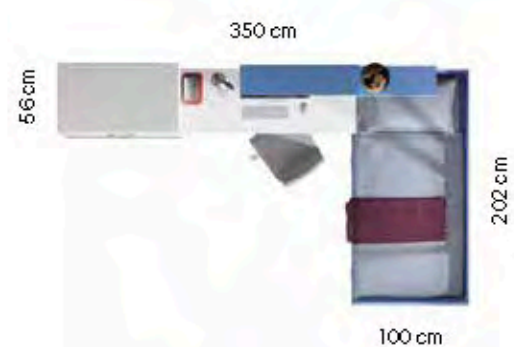

344 nido

Trundle Bed

Tirador **Botón**
Handle

Sorpréndete con el cajón juguetero extraíble bajo el armario, cabe un montón de cosas y más.

Take a look at the drawer under the Cabinet, it should be a lot of things and more.