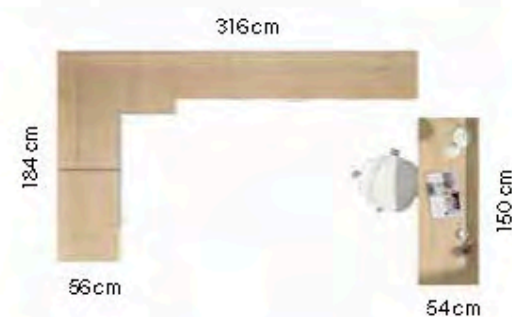

Tammi

Blanco

Pistacho

351 abatible

Wall Bed

Tirador **Asa Metálica**
Handle

Las literas abatibles son totalmente seguras con mecanismos de bloqueo y sistemas anticierre.

The flip up bunk beds are completely secure with locking mechanisms and systems anti-closing.