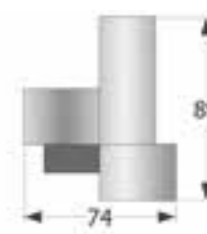

Ref. VA2004

Espejo mural

↔ 74 x ↕ 89 cm.
Puntos 36