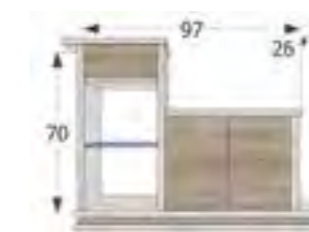

Ref. VA1021

**Mueble recibidor 2 puertas y
cajón**

↔ 97 x ↕ 70 x ↗ 26 cm.
Puntos 56