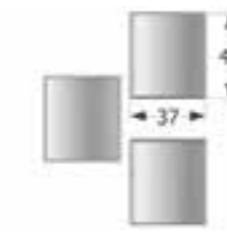

Espejo mural

↔ 65 x ↕ 110 cm.
Puntos 32

Ref. VA2007

Espejo mural

↔ 60 x ↕ 90 cm.
Puntos 32Ref. VA2013
Espejo mural↔ 60 x ↕ 95 cm.
Puntos 37

Ref. VA2019

3 Espejos Mural

↔ 37 x ↕ 42 cm.
Puntos 29