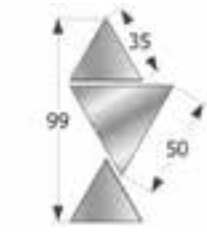

Espejo mural

↔ 65 x ↕ 110 cm.
Puntos 32

Ref. VA2007

Espejo mural

↔ 60 x ↕ 90 cm.
Puntos 32Ref. VA2013
Espejo mural↔ 60 x ↕ 95 cm.
Puntos 37

Ref. VA2019

3 Espejos Mural

↔ 37 x ↕ 42 cm.
Puntos 29