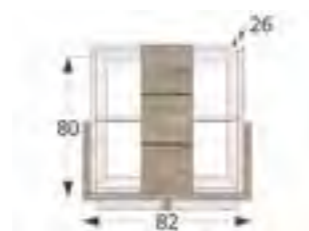

Ref. VA1012

Mueble recibidor 3 cajones

↔ 82 x ↕ 80 x ↗ 26 cm.
Puntos 72