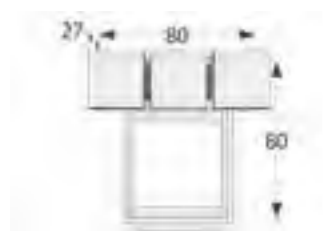

Ref. VA1004

Mueble recibidor 2 puertas y cajón

↔ 80 x ↕ 80 x ↗ 27 cm.
Puntos 49