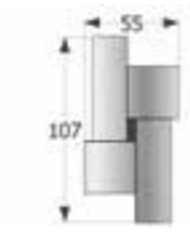

Ref. VA2017

Espejo mural

↔ 55 x ↕ 107 cm.
Puntos 38