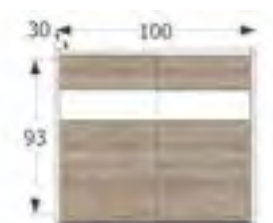

Ref. VA4001

Zapatero

↔ 102 x ↕ 88 x ↗ 27 cm.
Capacidad **16/18 Pares**

Puntos 84

Ref. VA4007

Zapatero

↔ 124 x ↕ 70 x ↗ 28 cm.
Capacidad **12/14 Pares**

Puntos 88

Ref. VA4002

Zapatero

↔ 100 x ↕ 83 x ↗ 27 cm.
Capacidad **12/14 Pares**

Puntos 82

Ref. VA4008

Zapatero

↔ 121 x ↕ 86 x ↗ 28 cm.
Capacidad **16/18 Pares**

Puntos 99

Ref. VA4003

Zapatero

↔ 112 x ↕ 88 x ↗ 30 cm.
Capacidad **18/20 Pares**

Puntos 68

Ref. VA4009

Zapatero

↔ 99 x ↕ 85 x ↗ 28 cm.
Capacidad **16/18 Pares**

Puntos 89

Ref. VA4004

Zapatero

↔ 69 x ↕ 97 x ↗ 26 cm.
Capacidad **14/16 Pares**

Puntos 75

Ref. VA4011

Zapatero

↔ 99 x ↕ 85 x ↗ 28 cm.
Capacidad **16/18 Pares**

Puntos 89

Ref. VA4005

Zapatero

↔ 100 x ↕ 93 x ↗ 30 cm.
Capacidad **16/18 Pares**

Puntos 77

Ref. VA4006

Zapatero

↔ 99 x ↕ 86 x ↗ 28 cm.
Capacidad **16/18 Pares**

Puntos 86