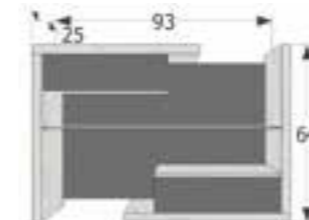

Ref. VA1014

**Mueble recibidor 2 cajones
Estante de Cristal**

↔ 93 x ↕ 64 x ↗ 25 cm.
Puntos 59