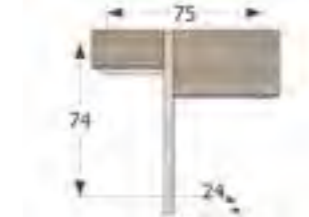

Ref. VA1007

**Mueble recibidor 2 cajones
con pata metálica**

↔ 85 x ↕ 66 x ↗ 27 cm.
Puntos 63

Ref. VA1013

**Mueble recibidor estante,
puerta y cajón**

↔ 110 x ↕ 124 x ↗ 27 cm.
Puntos 48

Ref. VA1019

Mueble Recibidor puerta y cajón