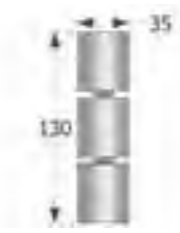

Ref. VA2011

Espejo mural

↔ 35 x ↕ 130 cm.
Puntos 38