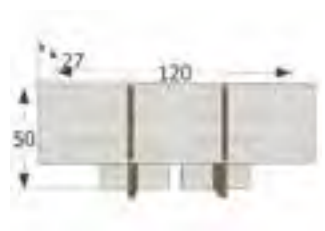

Ref. VA1011

Mueble recibidor 4 cajones

↔ 95 x ↕ 70 x ↗ 24 cm.
Puntos 79

Ref. VA1017

**Mueble recibidor puerta y
2 cajones**

↔ 70 x ↕ 60 x ↗ 25 cm.
Puntos 47

Ref. VA1006

Mueble recibidor 3 puertas