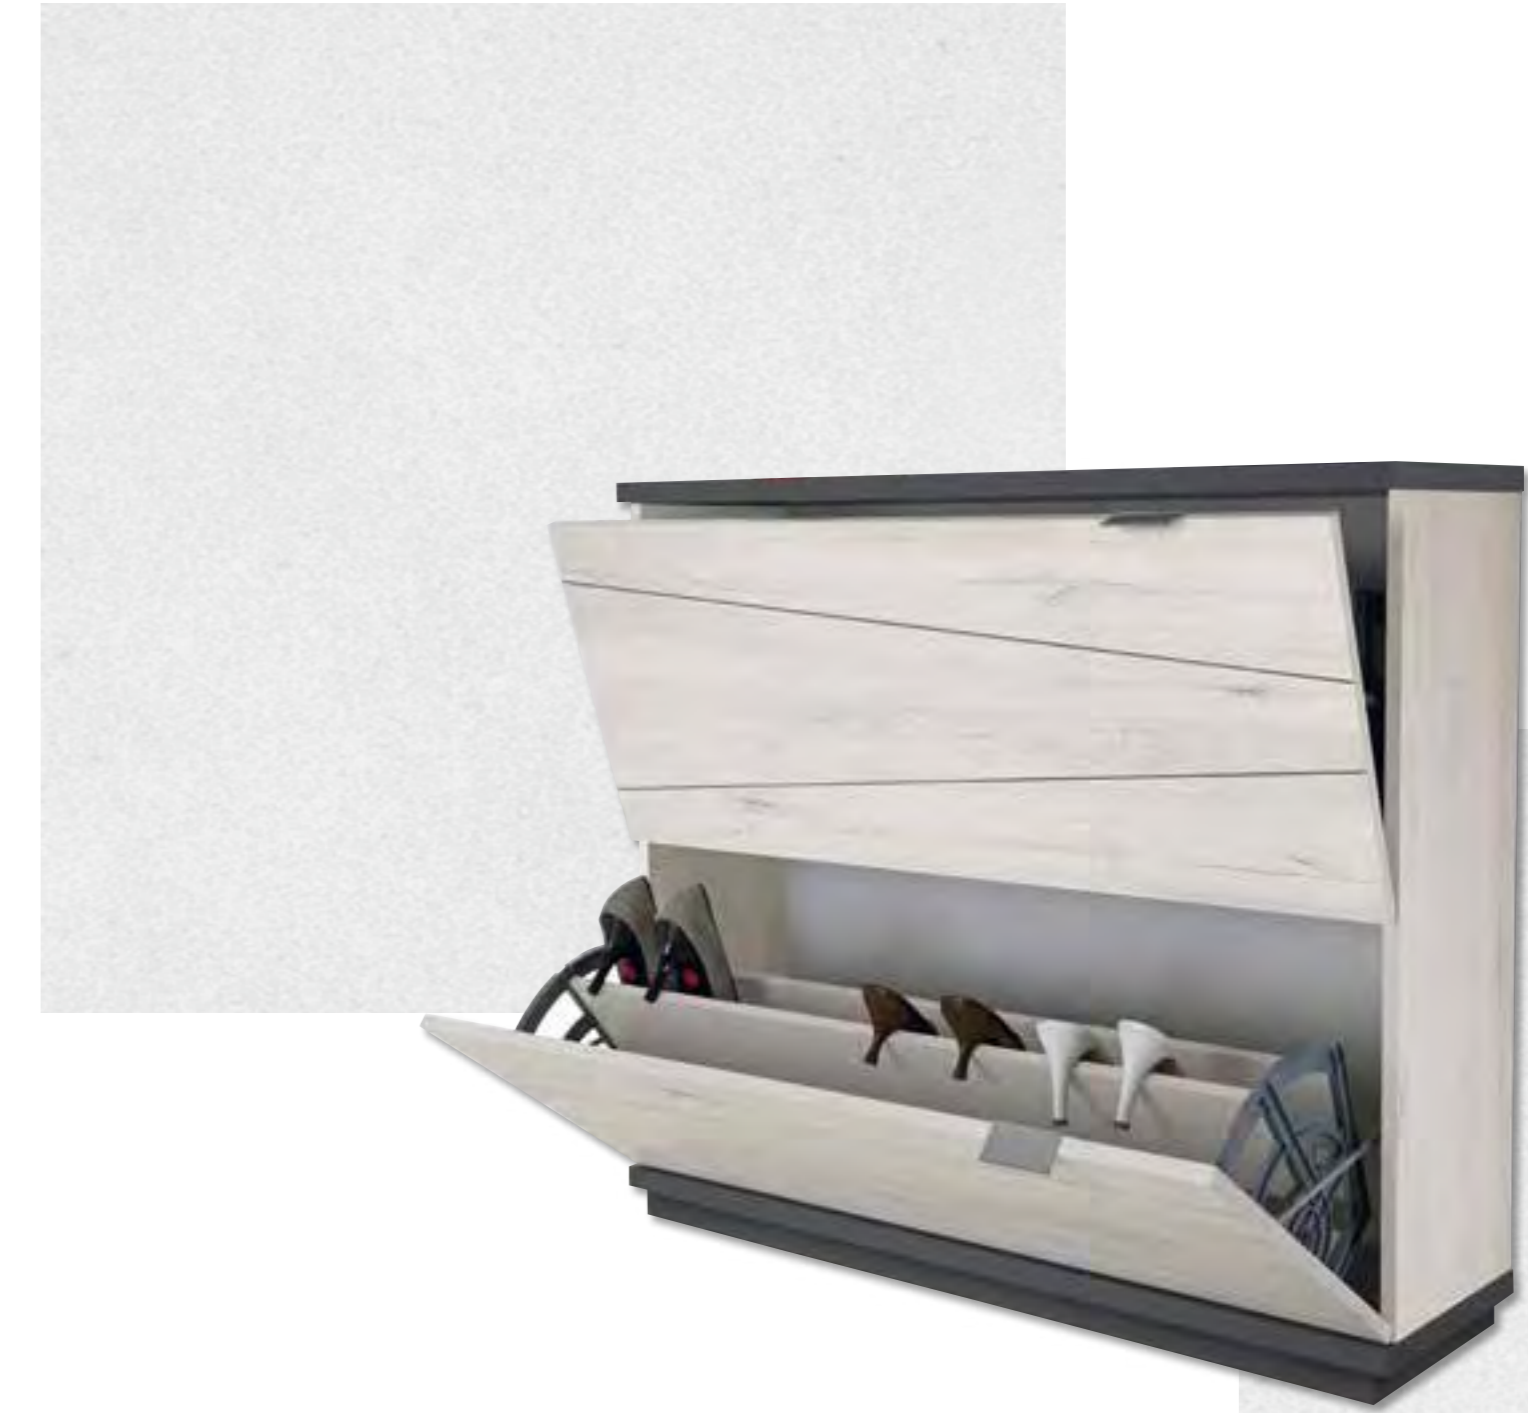

Zapatero
Ref. VA4011
↔ 99 x ↕ 85 x ↗ 28 cm.
Capacidad **16/18 Pares**
Puntos 89

Acabados
Base

D - Mozart

Combinación

A - Antracita