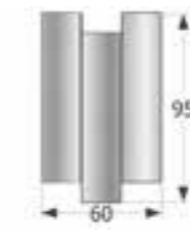

Espejo mural

↔ 65 x ↕ 110 cm.
Puntos 32

Ref. VA2007

Espejo mural

↔ 60 x ↕ 90 cm.
Puntos 32Ref. VA2013
Espejo mural↔ 60 x ↕ 95 cm.
Puntos 37

Ref. VA2019

3 Espejos Mural

↔ 37 x ↕ 42 cm.
Puntos 29