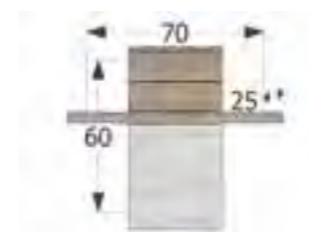

Ref. VA1017

**Mueble recibidor puerta y
2 cajones**

↔ 70 x ↕ 60 x ↗ 25 cm.
Puntos 47