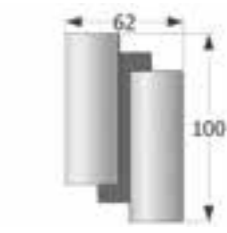

↔ 90 x ↕ 145 cm.
Puntos 71

Ref. VA2014

Espejo Mural

↔ 65 x ↕ 99 cm.
Puntos 35

Ref. VA2020

Espejo mural

↔ 62 x ↕ 100 cm.
Puntos 34

Ref. VA2003