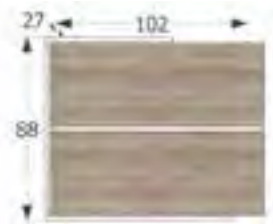

Ref. VA4001

Zapatero

↔ 102 x ↕ 88 x ↗ 27 cm.
Capacidad **16/18 Pares**

Puntos 84

Ref. VA4007

Zapatero

↔ 124 x ↕ 70 x ↗ 28 cm.
Capacidad **12/14 Pares**

Puntos 88

Ref. VA4002

Zapatero

↔ 100 x ↕ 83 x ↗ 27 cm.
Capacidad **12/14 Pares**

Puntos 82

Ref. VA4008

Zapatero

↔ 121 x ↕ 86 x ↗ 28 cm.
Capacidad **16/18 Pares**

Puntos 99

Ref. VA4003

Zapatero

↔ 112 x ↕ 88 x ↗ 30 cm.
Capacidad **18/20 Pares**

Puntos 68

Ref. VA4009

Zapatero

↔ 99 x ↕ 85 x ↗ 28 cm.
Capacidad **16/18 Pares**

Puntos 89

Ref. VA4004

Zapatero

↔ 69 x ↕ 97 x ↗ 26 cm.
Capacidad **14/16 Pares**

Puntos 75

Ref. VA4011

Zapatero

↔ 99 x ↕ 85 x ↗ 28 cm.
Capacidad **16/18 Pares**

Puntos 89

Ref. VA4005

Zapatero

↔ 100 x ↕ 93 x ↗ 30 cm.
Capacidad **16/18 Pares**

Puntos 77

Ref. VA4006

Zapatero

↔ 99 x ↕ 86 x ↗ 28 cm.
Capacidad **16/18 Pares**

Puntos 86