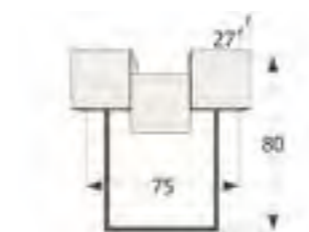

Ref. VA1003

Mueble recibidor 4 cajones

↔ 95 x ↕ 70 x ↗ 24 cm.
Puntos 72

Ref. VA1009

Mueble recibidor puerta y cajón

↔ 73 x ↕ 80 x ↗ 26 cm.
Puntos 46

Ref. VA1015

**Mueble recibidor 2 puertas y cajón
con pata metálica**