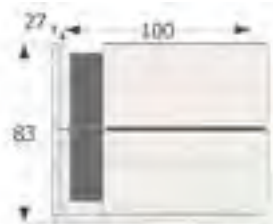

Espejo mural

↔ 79 x ↕ 153 cm.
Puntos 43

**Ref. VA4001****Zapatero**

↔ 102 x ↕ 88 x ↗ 27 cm.
Capacidad **16/18 Pares**

Puntos 84**Ref. VA4007****Zapatero**

↔ 124 x ↕ 70 x ↗ 28 cm.
Capacidad **12/14 Pares**

Puntos 88**Ref. VA4002****Zapatero**