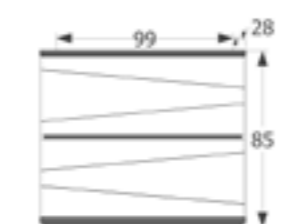

Ref. VA4004

Zapatero

↔ 69 x ↕ 97 x ↗ 26 cm.
Capacidad **14/16 Pares**

Puntos 75

Ref. VA4011

Zapatero

↔ 99 x ↕ 85 x ↗ 28 cm.
Capacidad **16/18 Pares**

Puntos 89