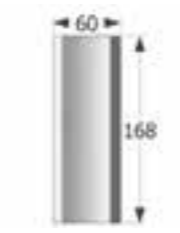

↔ 90 x ↕ 145 cm.
Puntos 71

Ref. VA2014

Espejo Mural

↔ 65 x ↕ 99 cm.
Puntos 35

Ref. VA2020

Espejo mural

↔ 62 x ↕ 100 cm.
Puntos 34

Ref. VA2003

Espejo mural

↔ 90 x ↕ 90 cm.
Puntos 24

Ref. VA2009

Espejo mural

↔ 60 x ↕ 168 cm.
Puntos 35

Ref. VA2015

Espejo mural

↔ 30 x ↕ 95 cm.
Puntos 24