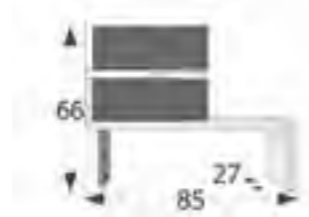

Mesa centro convertible
Ref. VA3005
 ↔ 110 x 45 x 58 cm. (cerrada)
 ↔ 116 x 75 x 110 cm. (abierta)
Puntos 119

Acabado
 Base

D - Mozart

INSIDE

Ref. VA1001

**Mueble recibidor 2 puertas
y 2 cajones**

↔ 88 x ↕ 33 x ↗ 25 cm.
Puntos 43