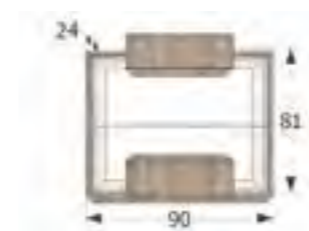

Ref. VA1016

Mueble recibidor 2 cajones

↔ 90 x ↕ 81 x ↗ 24 cm.
Puntos 58