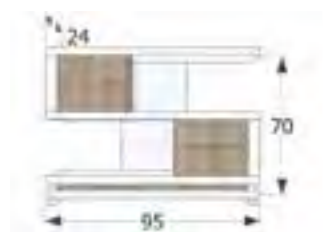

↔ 81 x ↕ 60 x ↗ 26 cm.
Puntos 45

Ref. VA1014

**Mueble recibidor 2 cajones
Estante de Cristal**

↔ 93 x ↕ 64 x ↗ 25 cm.
Puntos 59

Ref. VA1020

**Mueble recibidor 3 puertas
con patas metálicas**

↔ 89 x ↕ 80 x ↗ 26 cm.
Puntos 63