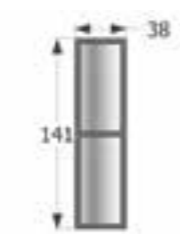

Ref. VA2010

Espejo mural

↔ 38 x ↕ 141 cm.
Puntos 34