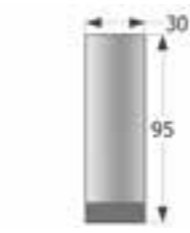

↔ 90 x ↕ 145 cm.
Puntos 71

Ref. VA2014

Espejo Mural

↔ 65 x ↕ 99 cm.
Puntos 35

Ref. VA2020

Espejo mural

↔ 62 x ↕ 100 cm.
Puntos 34

Ref. VA2003

Espejo mural

↔ 90 x ↕ 90 cm.
Puntos 24

Ref. VA2009

Espejo mural

↔ 60 x ↕ 168 cm.
Puntos 35

Ref. VA2015

Espejo mural

↔ 30 x ↕ 95 cm.
Puntos 24