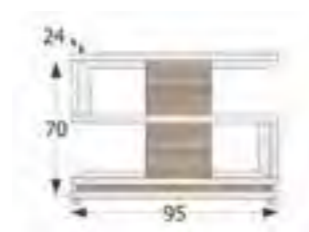

Mueble recibidor cajón y puerta

↔ 70 x ↕ 53 x ↗ 27 cm.
Puntos 44

Ref. VA1016

Mueble recibidor 2 cajones

↔ 90 x ↕ 81 x ↗ 24 cm.
Puntos 58

Ref. VA1005

Mueble recibidor 4 puertas

↔ 69 x ↕ 74 x ↗ 25 cm.
Puntos 46