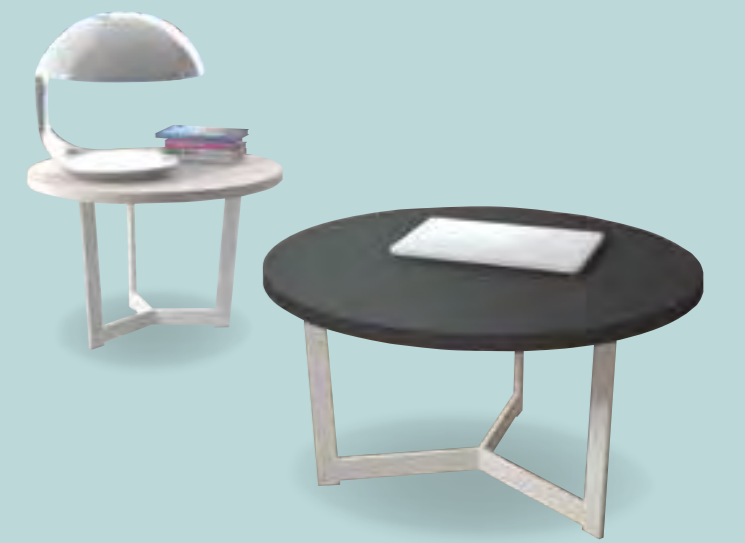

INSIDE

MESAS CENTRO

Mesas auxiliares con líneas rectas, curvas, geometrías que no te dejarán indiferente, elige el acabado y su forma.

Mesa centro elevable
Ref. VA3003
↔ 110 x ↕ 48 x ↗ 60 cm.

Puntos 73

Acabados
Base
O - Natural