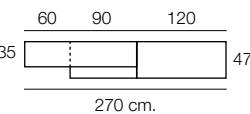

Composición
501

Color / Couleur / Colour
ROBLE NATURAL / POLAR

Altura / hauteur / height aprox. 195 cm.

**Diseño actual
y a tu estilo.**

Composición
502

Color / Couleur / Colour
AZABACHE / POLAR

Altura / hauteur / height aprox. 195 cm.

N-8

Color / Couleur / Colour POLAR
Parte central AZABACHE

Altura / hauteur / height: 84 cm.

Composición

503

Color / Couleur / Colour
ROBLE NATURAL / POLAR

Altura / hauteur / height aprox. 195 cm.

Composición

504

Color / Couleur / Colour
ROBLE NATURAL / AZABACHE

Altura / hauteur / height aprox. 195 cm.

Composición
505
 Color / Couleur / Colour
 ROBLE NATURAL / POLAR
 Altura / hauteur / height aprox. 195 cm.
 60 90 90
 35 47
 240 cm.

Composición
506
 Color / Couleur / Colour
 POLAR / AZABACHE
 Altura / hauteur / height aprox. 195 cm.
 90 90 60
 47 35
 240 cm.

Interior bajo apilado 1 /p. cristal con foco Leds.

Detalle interior módulo forma "L" de 150 cm. de ancho para soporte de TV.