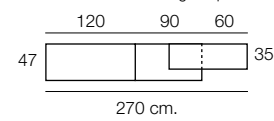

Composición
501

Color / Couleur / Colour
ROBLE NATURAL / POLAR

Altura / hauteur / height aprox. 195 cm.

**Diseño actual
y a tu estilo.**

Composición
502

Color / Couleur / Colour
AZABACHE / POLAR

Altura / hauteur / height aprox. 195 cm.

N-8

Color / Couleur / Colour POLAR
Parte central AZABACHE

Altura / hauteur / height: 84 cm.

Composición

503

Color / Couleur / Colour
ROBLE NATURAL / POLAR

Altura / hauteur / height aprox. 195 cm.

Composición

504

Color / Couleur / Colour
ROBLE NATURAL / AZABACHE

Altura / hauteur / height aprox. 195 cm.

Composición
505
 Color / Couleur / Colour
 ROBLE NATURAL / POLAR
 Altura / hauteur / height aprox. 195 cm.
 60 90 90
 35 47
 240 cm.

Composición
506
 Color / Couleur / Colour
 POLAR / AZABACHE
 Altura / hauteur / height aprox. 195 cm.
 90 90 60
 47 35
 240 cm.

Interior bajo apilado 1 /p. cristal con foco Leds.

Detalle interior módulo forma "L" de 150 cm. de ancho para soporte de TV.