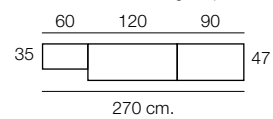

Composición
516
 Color / Couleur / Colour
 AZABACHE / POLAR
 Altura / hauteur / height 195 cm.
 60 90 120
 35 47
 270 cm.

N-8
 Color / Couleur / Colour
 ROBLE NATURAL / POLAR
 Parte central POLAR
 Altura: 84 cm.
 150 42

Composición
517
 Color / Couleur / Colour
 ROBLE NATURAL / POLAR
 Altura / hauteur / height 195 cm.
 60 90 120
 35 47
 270 cm.

Composición

518

Color / Couleur / Colour
AZABACHE / POLAR

Altura / hauteur / height aprox. 195 cm.

Composición

519

Color / Couleur / Colour
POLAR / ROBLE NATURAL

Altura / hauteur / height aprox. 195 cm.

N-8
 Color / Couleur / Colour
 POLAR
 Altura / hauteur / height: 84 cm.
 150
 42

Composición
520
 Color / Couleur / Colour
 POLAR

Altura / hauteur / height aprox. 195 cm.
 90 90
 47
 180 cm.

N-8
 Color / Couleur / Colour
 AZABACHE
 Parte central ROBLE NATURAL
 Altura / hauteur / height: 84 cm.
 150
 42

Composición
521
 Color / Couleur / Colour
 AZABACHE / ROBLE NATURAL