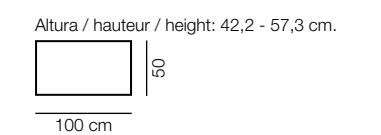

Altura / hauteur / height aprox. 195 cm.
 90 90 60
 47 35
 250 cm.

N-8
Color / Couleur / Colour ROBLE NATURAL

N-8
Color / Couleur / Colour ROBLE NATURAL
Parte central POLAR

N-8
Color / Couleur / Colour ROBLE NATURAL
2 cajones AZABACHE

N-8
Color / Couleur / Colour POLAR
Parte central AZABACHE

Aparadores

N-8
Color / Couleur / Colour AZABACHE
Altura / hauteur / height: 84 cm.
150
42

N-8
Color / Couleur / Colour POLAR
Altura / hauteur / height: 84 cm.
150
42

M304
 Elevable / Relevable / Liftable
 Color / Couleur / Colour
 POLAR

M303
 Fija
 Color / Couleur / Colour
 ROBLE NATURAL

Mesas comedor

Cuadrada
M301
 Extensible Libro / Extendable
 Color / Couleur / Colour
 ROBLE NATURAL
 Altura / hauteur / height: 76,4 cm.