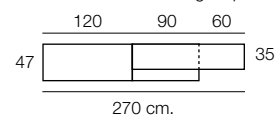

Composición
501

Color / Couleur / Colour
ROBLE NATURAL / POLAR

Altura / hauteur / height aprox. 195 cm.

**Diseño actual
y a tu estilo.**

Composición
502

Color / Couleur / Colour
AZABACHE / POLAR

Altura / hauteur / height aprox. 195 cm.

N-8

Color / Couleur / Colour POLAR
Parte central AZABACHE

Altura / hauteur / height: 84 cm.

Composición

503

Color / Couleur / Colour
ROBLE NATURAL / POLAR

Altura / hauteur / height aprox. 195 cm.

Composición

504

Color / Couleur / Colour
ROBLE NATURAL / AZABACHE

Altura / hauteur / height aprox. 195 cm.

Composición
505
 Color / Couleur / Colour
 ROBLE NATURAL / POLAR
 Altura / hauteur / height aprox. 195 cm.
 60 90 90
 35 47
 240 cm.

Composición
506
 Color / Couleur / Colour
 POLAR / AZABACHE
 Altura / hauteur / height aprox. 195 cm.
 90 90 60
 47 35
 240 cm.

Interior bajo apilado 1 /p. cristal con foco Leds.

Detalle interior módulo forma "L" de 150 cm. de ancho para soporte de TV.