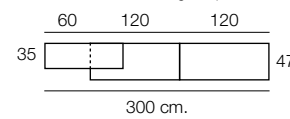

Altura / hauteur / height aprox. 195 cm.
 120 90 60
 47 35
 270 cm.

Composición
511
 Color / Couleur / Colour
 ROBLE NATURAL / AZABACHE

Altura / hauteur / height aprox. 195 cm.
 120 90 60
 47 35
 270 cm.

Altura / hauteur / height: 114 cm.

N-10 d
Color / Couleur / Colour POLAR
Marco y trasera ROBLE NATURAL

Altura / hauteur / height: 114 cm.

N-10 i
Color / Couleur / Colour ROBLE NATURAL
Trasera AZABACHE

Altura / hauteur / height: 114 cm.

N-10 d
Color / Couleur / Colour AZABACHE
Marco ROBLE NATURAL

Altura / hauteur / height: 114 cm.

Composición
513

Color / Couleur / Colour
POLAR / ROBLE NATURAL

Altura / hauteur / height aprox. 195 cm.

Composición
514

Color / Couleur / Colour
ROBLE NATURAL / POLAR

Altura / hauteur / height aprox. 195 cm.

N-8
 Color / Couleur / Colour
 ROBLE NATURAL
 Parte central POLAR
 Altura / hauteur / height: 84 cm.
 150 42

Composición
515
 Color / Couleur / Colour
 POLAR / ROBLE NATURAL
 Altura / hauteur / height aprox. 195 cm.
 60 90 90 60
 35 47
 300 cm.