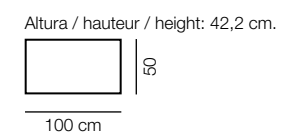

Altura / hauteur / height aprox. 195 cm.
 90 90
 47
 180 cm.

N-8
 Color / Couleur / Colour
 AZABACHE
 Parte central ROBLE NATURAL
 Altura / hauteur / height: 84 cm.
 150
 42

Composición
521
 Color / Couleur / Colour
 AZABACHE / ROBLE NATURAL

Altura / hauteur / height aprox. 195 cm.
 90 90 60
 47 35
 250 cm.

N-8
Color / Couleur / Colour ROBLE NATURAL

N-8
Color / Couleur / Colour ROBLE NATURAL
Parte central POLAR

N-8
Color / Couleur / Colour ROBLE NATURAL
2 cajones AZABACHE

N-8
Color / Couleur / Colour POLAR
Parte central AZABACHE

Aparadores

N-8
Color / Couleur / Colour AZABACHE
Altura / hauteur / height: 84 cm.
150
42

N-8
Color / Couleur / Colour POLAR
Altura / hauteur / height: 84 cm.
150
42

M304
 Elevable / Relevable / Liftable
 Color / Couleur / Colour
 POLAR

M303
 Fija
 Color / Couleur / Colour
 ROBLE NATURAL

Mesas comedor

Cuadrada
M301
 Extensible Libro / Extendable
 Color / Couleur / Colour
 ROBLE NATURAL
 Altura / hauteur / height: 76,4 cm.