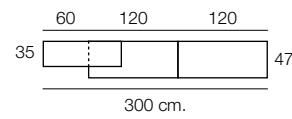

Altura / hauteur / height aprox. 195 cm.
 120 90 60
 47 35
 270 cm.

Composición
511
 Color / Couleur / Colour
 ROBLE NATURAL / AZABACHE

Altura / hauteur / height aprox. 195 cm.
 120 90 60
 47 35
 270 cm.

Altura / hauteur / height: 114 cm.

N-10 d
Color / Couleur / Colour POLAR
Marco y trasera ROBLE NATURAL

Altura / hauteur / height: 114 cm.

N-10 i
Color / Couleur / Colour ROBLE NATURAL
Trasera AZABACHE

Altura / hauteur / height: 114 cm.

N-10 d
Color / Couleur / Colour AZABACHE
Marco ROBLE NATURAL

Altura / hauteur / height: 114 cm.

Composición
513

Color / Couleur / Colour
POLAR / ROBLE NATURAL

Altura / hauteur / height aprox. 195 cm.

Composición
514

Color / Couleur / Colour
ROBLE NATURAL / POLAR

Altura / hauteur / height aprox. 195 cm.

N-8
 Color / Couleur / Colour
 ROBLE NATURAL
 Parte central POLAR
 Altura / hauteur / height: 84 cm.
 150 42

Composición
515
 Color / Couleur / Colour
 POLAR / ROBLE NATURAL
 Altura / hauteur / height aprox. 195 cm.
 60 90 90 60
 35 47
 300 cm.