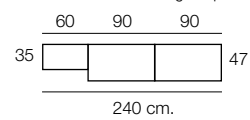

Composición
516
 Color / Couleur / Colour
 AZABACHE / POLAR
 Altura / hauteur / height 195 cm.
 60 90 120
 35 47
 270 cm.

N-8
 Color / Couleur / Colour
 ROBLE NATURAL / POLAR
 Parte central POLAR
 Altura: 84 cm.
 150 42

Composición
517
 Color / Couleur / Colour
 ROBLE NATURAL / POLAR
 Altura / hauteur / height 195 cm.
 60 90 120
 35 47
 270 cm.

Composición

518

Color / Couleur / Colour
AZABACHE / POLAR

Altura / hauteur / height aprox. 195 cm.

Composición

519

Color / Couleur / Colour
POLAR / ROBLE NATURAL

Altura / hauteur / height aprox. 195 cm.

N-8
 Color / Couleur / Colour
 POLAR
 Altura / hauteur / height: 84 cm.
 150
 42

Composición
520
 Color / Couleur / Colour
 POLAR

Altura / hauteur / height aprox. 195 cm.
 90 90
 47
 180 cm.

N-8
 Color / Couleur / Colour
 AZABACHE
 Parte central ROBLE NATURAL
 Altura / hauteur / height: 84 cm.
 150
 42

Composición
521
 Color / Couleur / Colour
 AZABACHE / ROBLE NATURAL