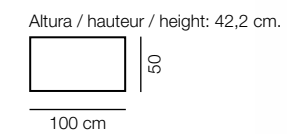

M303
Fija
Color / Couleur / Colour
Tapa AZABACHE
Patas ROBLE NATURAL