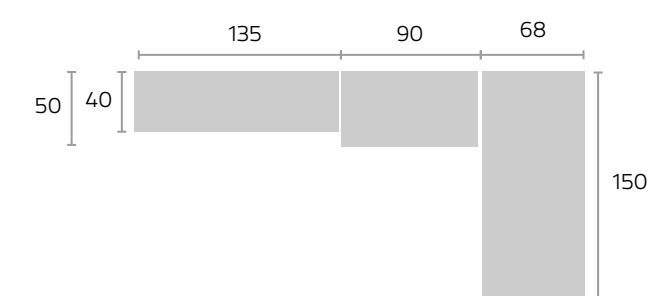

31

acabado

ebony

-

bambú

Tu rincón de trabajo en casa