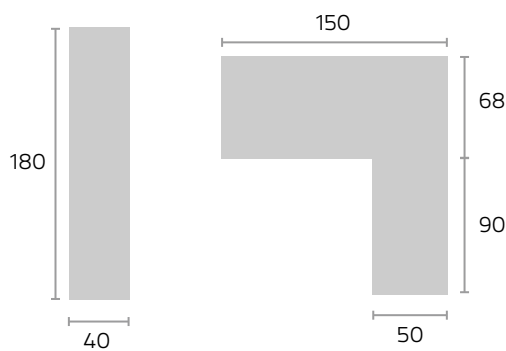

soul blanco

-  
bambú

34

acabado  
bambú  
-  
arena cuir

35

acabado  
coral

36

acabado  
bambú