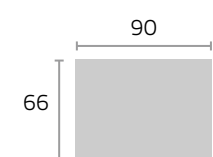

21

acabado  
ebony

90  
40

22

acabado  
coral

180  
40

23

acabado  
soul blanco  
-  
coral