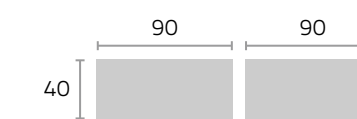

24

acabado

soul blanco

-

gris cuir