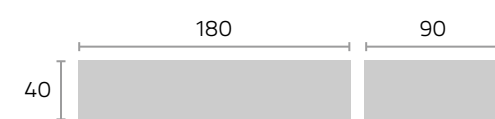

07

acabado
soul blanco
-
bambú