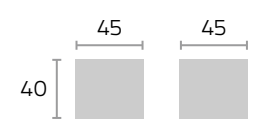

acabado

coral

30

acabado

soul blanco

-  
ebony

31

acabado