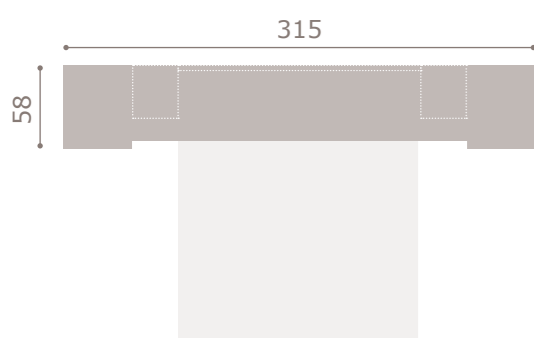

detalle canapé abatible
acabado soul blanco

24
acabado bambú > soul blanco
cabezal **Sugar**
bambú > soul blanco

25
acabado coral
-contract-

26

acabado bambú > arena cuir

#27
armario con accesorios interiores
acabado coral