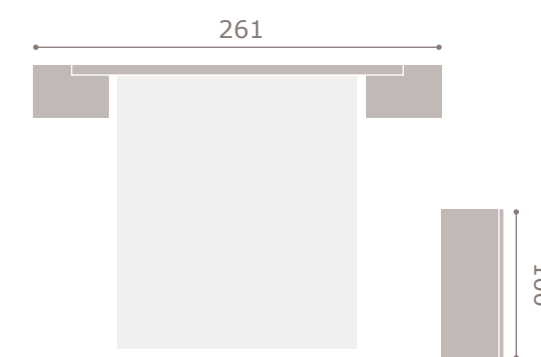

#19

acabado bambú > arena cuir
cabecal **World**

20
 acabado coral
 cabezal Joel
 tapizado gris

21
 armario 4 puertas con 2 lunas
 acabado coral

22

acabado coral > soul blanco
galería Aloe

23

acabado ebony > soul blanco
galería Taiko
tapizado blanco