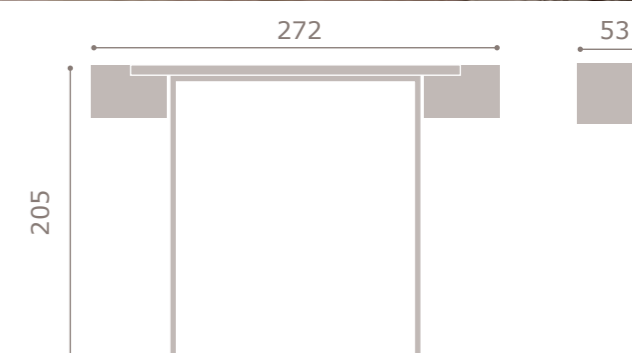

03
acabado bambú > arena cuir
galería Aloe

04

acabado ebony > soul blanco
cabezal **Lenon**
ebony > blanco soul

272

detalle galería **Bross** y mesita Luxe
acabado soul blanco > gris cuir

272

05
acabado soul blanco > gris cuir
galería **Bross**

detalle mesita 3 cajones y cabezal **Joel**
acabado bambú > tapizado blanco

06
acabado bambú
cabezal **Joel**
tapizado blanco

detalle cabzal **World** y aplique Led
 acabado coral > gris cuir

07
 acabado coral > gris cuir
 cabzal **World**