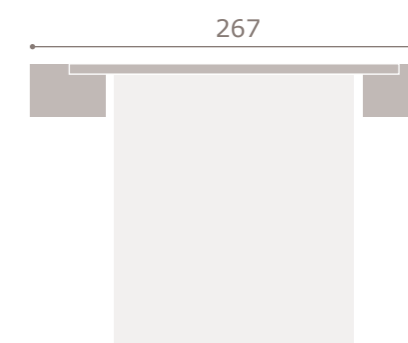

#11

acabado soul blanco > gris cuir
galería Taiko
tapizado gris

12

acabado soul blanco > gris cuir
cabezal World

14

acabado coral > soul blanco
cabezal **Sugar**
coral

detalle galería **Taiko**
tapizado blanco
mesita Luxe acabado soul blanco