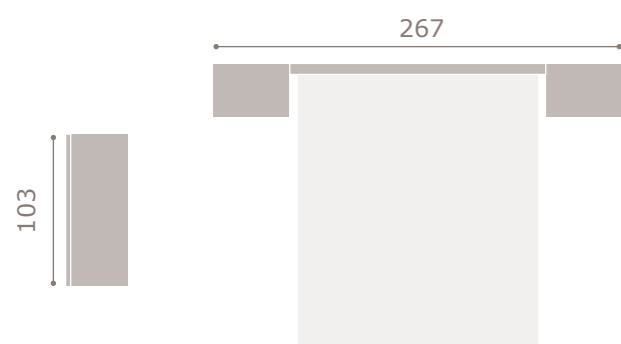

#11

acabado soul blanco > gris cuir
galería Taiko
tapizado gris

12

acabado soul blanco > gris cuir
cabezal World

14

acabado coral > soul blanco
cabezal **Sugar**
coral

detalle galería **Taiko**
tapizado blanco
mesita Luxe acabado soul blanco