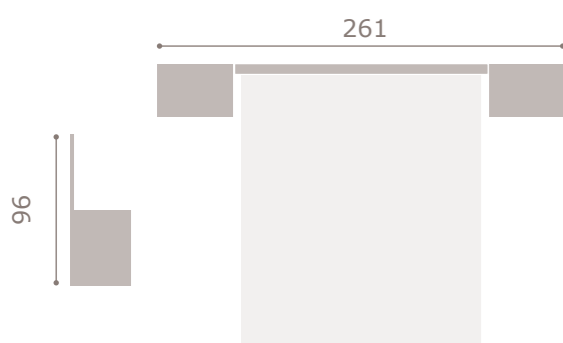

09

acabado soul blanco > gris cuir
cabezal **Sugar**