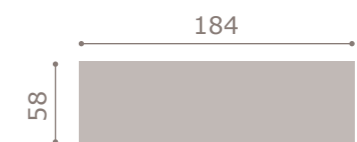

28

armario con accesorios interiores
acabado bambú

29

armario 3 puertas con 1 luna
acabado soul blanco

30

armario 4 puertas
acabado bambú

31

armario 4 puertas con estantería y cajones
acabado coral > arena cuir