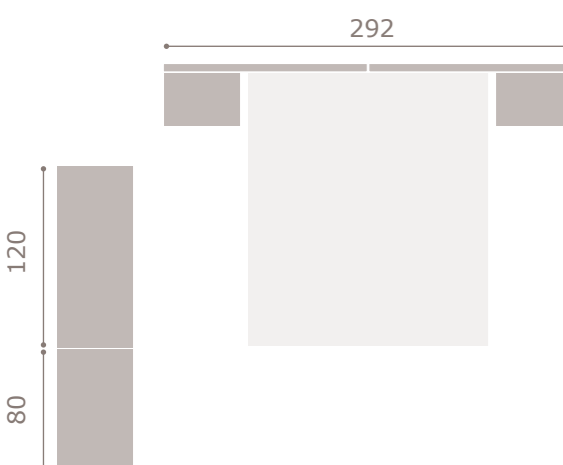

25
acabado coral
-contract-