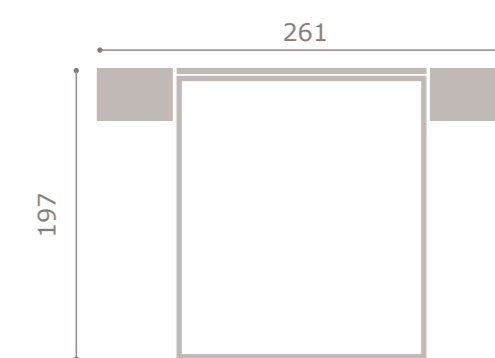

# 24
acabado bambú > soul blanco
cabezal **Sugar**
bambú > soul blanco