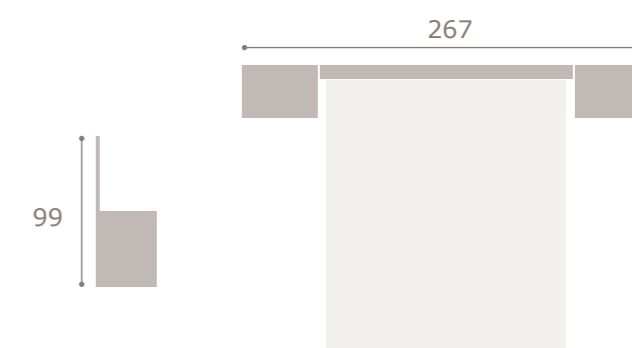

Un estilo
Una filosofía
Una forma de vivir

detalle mesita Luxe
 acabado coral
 cabezal **Onda**
 acabado coral > tapizado gris

01
 acabado coral
 cabezal **Onda**
 coral > tapizado gris

BRABIA

02
armario 2 puertas correderas 200
acabado bambú > arena cuir

03
acabado bambú > arena cuir
galería Aloe

04

acabado ebony > soul blanco
cabezal **Lenon**
ebony > blanco soul

272

detalle galería **Bross** y mesita Luxe
acabado soul blanco > gris cuir

272

05
acabado soul blanco > gris cuir
galería **Bross**