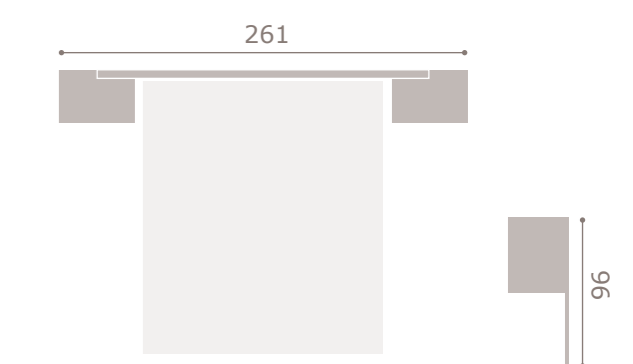

#19

acabado bambú > arena cuir
cabecal **World**

20
 acabado coral
 cabezal Joel
 tapizado gris

21
 armario 4 puertas con 2 lunas
 acabado coral

22

acabado coral > soul blanco
galería Aloe

23

acabado ebony > soul blanco
galería Taiko
tapizado blanco