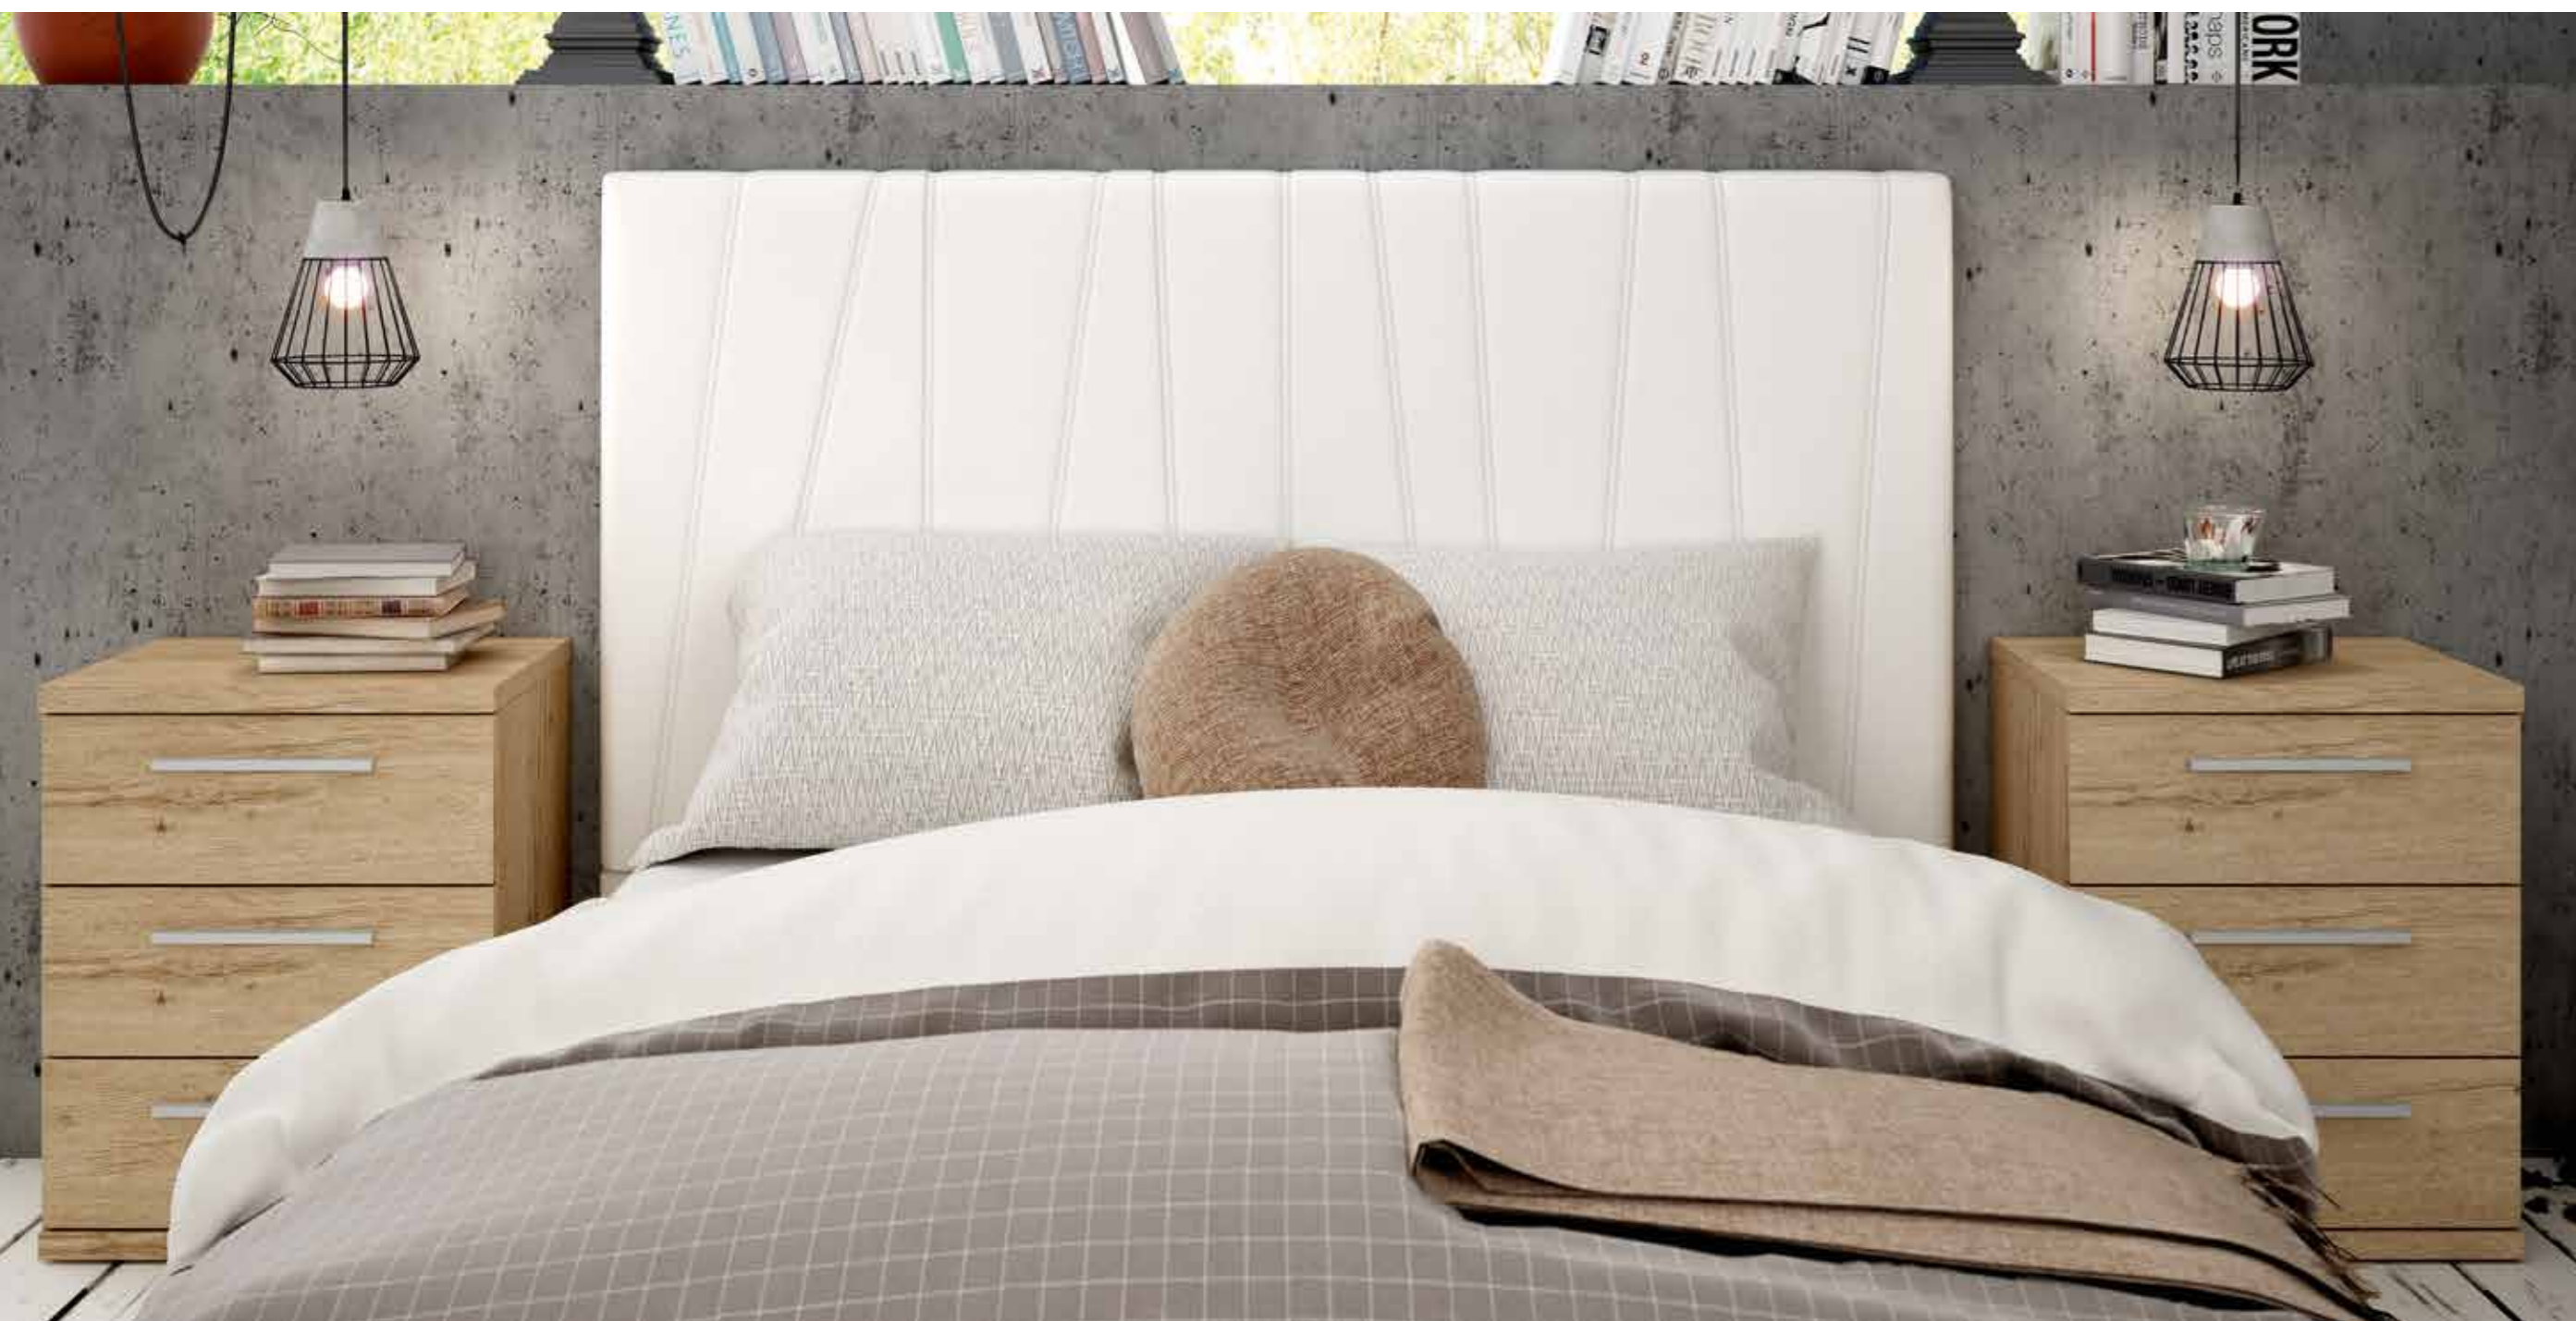

detalle mesita 3 cajones y cabezal **Joel**
acabado bambú > tapizado blanco

06
acabado bambú
cabezal **Joel**
tapizado blanco

detalle cabzal **World** y aplique Led
 acabado coral > gris cuir

07
 acabado coral > gris cuir
 cabzal **World**