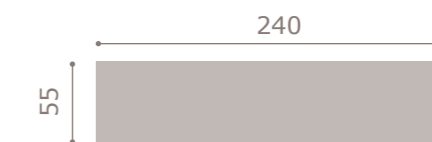

32

armario 6 puertas con 2 lunas
acabado soul blanco

33

armario 5 puertas
acabado coral > soul blanco

34

armario 2 puertas correderas 240
acabado coral > soul blanco

#acabados

#URBAN acabados base y combinables