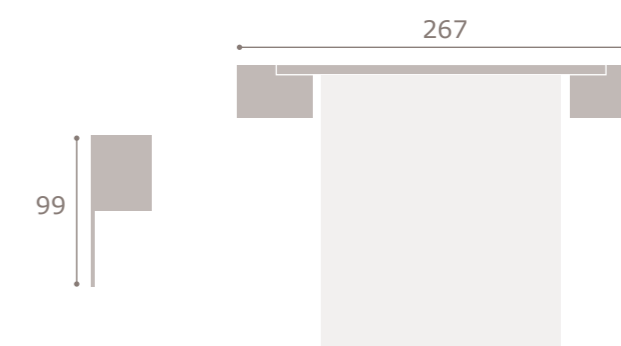

Un estilo
Una filosofía
Una forma de vivir

detalle mesita Luxe
 acabado coral
 cabezal **Onda**
 acabado coral > tapizado gris

01
 acabado coral
 cabezal **Onda**
 coral > tapizado gris

BRABIA

02
armario 2 puertas correderas 200
acabado bambú > arena cuir

03
acabado bambú > arena cuir
galería Aloe

04

acabado ebony > soul blanco
cabezal **Lenon**
ebony > blanco soul

272

detalle galería **Bross** y mesita Luxe
acabado soul blanco > gris cuir

272

05
acabado soul blanco > gris cuir
galería **Bross**