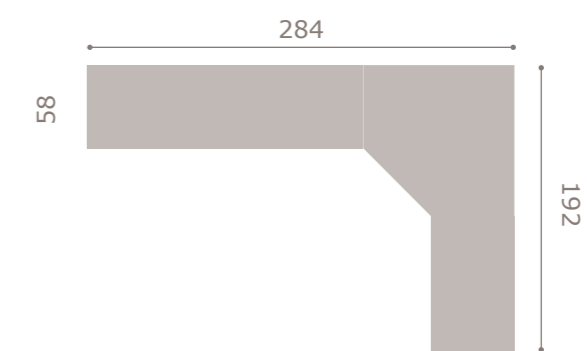

detalle canapé abatible
acabado soul blanco

24
acabado bambú > soul blanco
cabezal **Sugar**
bambú > soul blanco

25
acabado coral
-contract-

26

acabado bambú > arena cuir

#27
armario con accesorios interiores
acabado coral