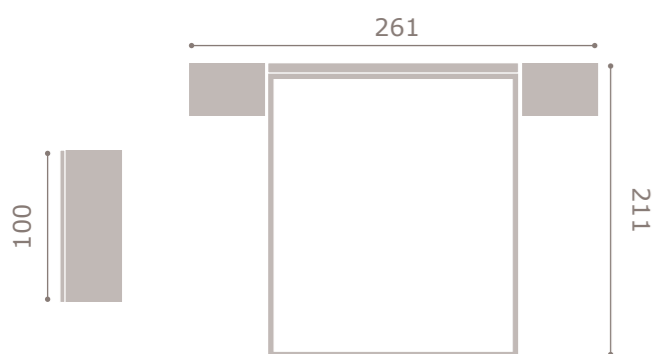

#08

acabado bambú > arena cuir
cabezal **Onda**
bambú > tapizado arena