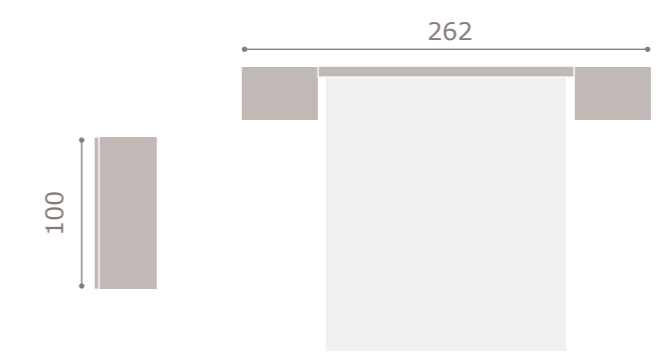

03
acabado bambú > arena cuir
galería Aloe

04

acabado ebony > soul blanco
cabezal **Lenon**
ebony > blanco soul

272

detalle galería **Bross** y mesita Luxe
acabado soul blanco > gris cuir

272

05
acabado soul blanco > gris cuir
galería **Bross**

detalle mesita 3 cajones y cabezal **Joel**
acabado bambú > tapizado blanco

06
acabado bambú
cabezal **Joel**
tapizado blanco

detalle cabzal **World** y aplique Led
 acabado coral > gris cuir

07
 acabado coral > gris cuir
 cabzal **World**