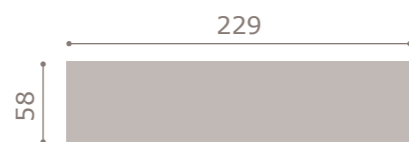

32

armario 6 puertas con 2 lunas
acabado soul blanco

33

armario 5 puertas
acabado coral > soul blanco

34

armario 2 puertas correderas 240
acabado coral > soul blanco

#acabados

#URBAN acabados base y combinables