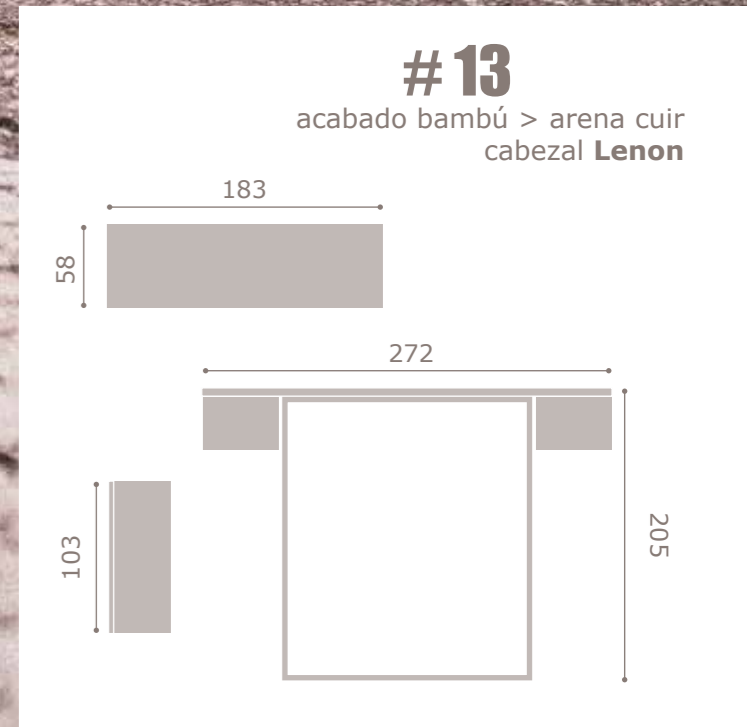

#11

acabado soul blanco > gris cuir
galería Taiko
tapizado gris

12

acabado soul blanco > gris cuir
cabezal World

14

acabado coral > soul blanco
cabezal **Sugar**
coral

detalle galería **Taiko**
tapizado blanco
mesita Luxe acabado soul blanco