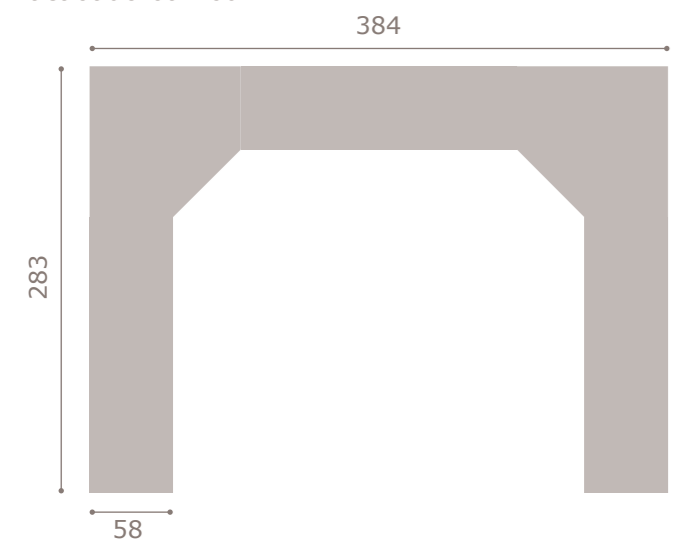

28

armario con accesorios interiores
acabado bambú