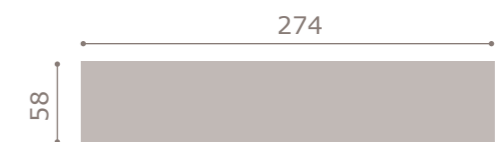

# 32

armario 6 puertas con 2 lunas
acabado soul blanco