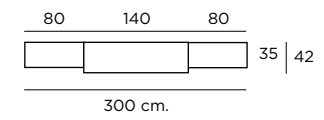

Color / Couleur / Colour
POLAR / ROBLE NATURAL

Altura / hauteur / height: 198 cm.

60 140 42,6 80

35 | 42

322,6 cm.

Composición

113

Color / Couleur / Colour
ROBLE NATURAL / POLAR

Altura / hauteur / height: 563 cm.

80 120 42,6 60

35 | 42

302,6 cm.

Composición
114

Color / Couleur / Colour
ROBLE NATURAL

Altura / hauteur / height: 198 cm.

Composición
115

Color / Couleur / Colour
AZAHAR

Altura / hauteur / height: 198 cm.

Vitrina **K-12 i**
Color / Couleur / Colour
ROBLE NATURAL
Altura: 198 cm.
80
35

Vitrina **K-10 d**
Color / Couleur / Colour
ROBLE NATURAL
Altura: 198 cm.
60
35