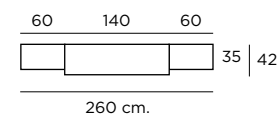

Altura / hauteur / height: 198 cm.

K-8

Color / Couleur / Colour
AZAHAR

Altura / hauteur / height: 86 cm.

Composición
103

Color / Couleur / Colour
ROBLE NATURAL

Altura / hauteur/ height: 198 cm.

Composición
104

Mesa Cuadrada
M301
Extensible Libro
Color / Couleur / Colour
ROBLE NATURAL
Altura / hauteur/ height: 76,4 cm.

Composición
105
Color / Couleur / Colour
ROBLE NATURAL

Composición
106

Color / Couleur / Colour
ROBLE NATURAL

Altura / hauteur / height: 198 cm.

K-8

Color / Couleur / Colour
POLAR

Altura / hauteur / height: 86 cm.

Composición
107

Color / Couleur / Colour POLAR
Traseras ROBLE NATURAL

Altura / hauteur / height: 198 cm.

K-41
Color / Couleur / Colour AZAHAR
Altura / hauteur / height: 86 cm.
180
42

Composición
108
Color / Couleur / Colour
AZAHAR
Altura / hauteur / height: 198 cm.
140 60
35 42
200 cm.

Estanterías
K-29 + K-29
Color / Couleur / Colour
ROBLE NATURAL