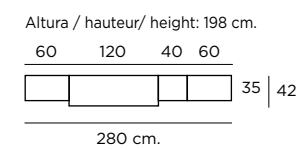

Altura / hauteur / height: 198 cm.

K-8

Color / Couleur / Colour
AZAHAR

Altura / hauteur / height: 86 cm.

Composición
103

Color / Couleur / Colour
ROBLE NATURAL

Altura / hauteur/ height: 198 cm.

Composición
104

Color / Couleur / Colour POLAR
Traseras ROBLE NATURAL
Tiradores y patas Roble natural

Altura / hauteur/ height: 198 cm.

Aparador
K-40
Color / Couleur / Colour
ROBLE NATURAL
Altura / hauteur/ height: 86 cm.

Mesa Cuadrada
M301
Extensible Libro
Color / Couleur / Colour
ROBLE NATURAL
Altura / hauteur/ height: 76,4 cm.

Composición
105
Color / Couleur / Colour
ROBLE NATURAL

Composición
106

Color / Couleur / Colour
ROBLE NATURAL

Altura / hauteur / height: 198 cm.

K-8

Color / Couleur / Colour
POLAR

Altura / hauteur / height: 86 cm.

Composición
107

Color / Couleur / Colour POLAR
Traseras ROBLE NATURAL

Altura / hauteur / height: 198 cm.