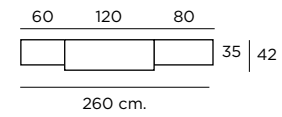

Funcionalidad y capacidad aunadas en un diseño sencillo y orgánico, para tu confort.

Composición
101

Color / Couleur / Colour
AZAHAR

Altura / hauteur / height: 198 cm.

Composición

102

Color / Couleur / Colour
AZAHAR

Altura / hauteur / height: 198 cm.

K-8

Color / Couleur / Colour
AZAHAR

Altura / hauteur / height: 86 cm.

Composición
103

Color / Couleur / Colour
ROBLE NATURAL

Altura / hauteur/ height: 198 cm.

Composición
104

Color / Couleur / Colour POLAR
Traseras ROBLE NATURAL
Tiradores y patas Roble natural

Altura / hauteur/ height: 198 cm.

Aparador
K-40
Color / Couleur / Colour
ROBLE NATURAL
Altura / hauteur/ height: 86 cm.

Color / Couleur / Colour
AZAHAR

Altura / hauteur / height: 198 cm.

Vitrina **K-12 i**
Color / Couleur / Colour
ROBLE NATURAL
Altura: 198 cm.
80
35

Vitrina **K-10 d**
Color / Couleur / Colour
ROBLE NATURAL
Altura: 198 cm.
60
35