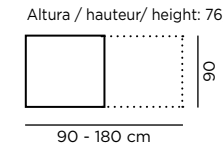

Funcionalidad y capacidad aunadas en un diseño sencillo y orgánico, para tu confort.

Composición
101

Color / Couleur / Colour
AZAHAR

Altura / hauteur / height: 198 cm.

Composición

102

Color / Couleur / Colour
AZAHAR

Altura / hauteur / height: 198 cm.

K-8

Color / Couleur / Colour
AZAHAR

Altura / hauteur / height: 86 cm.

Composición
103

Color / Couleur / Colour
ROBLE NATURAL

Altura / hauteur/ height: 198 cm.

Composición
104

Color / Couleur / Colour POLAR
Traseras ROBLE NATURAL
Tiradores y patas Roble natural

Altura / hauteur/ height: 198 cm.

Aparador
K-40
Color / Couleur / Colour
ROBLE NATURAL
Altura / hauteur/ height: 86 cm.

Mesa Cuadrada
M301
Extensible Libro
Color / Couleur / Colour
ROBLE NATURAL
Altura / hauteur/ height: 76,4 cm.

Composición
105
Color / Couleur / Colour
ROBLE NATURAL

Composición
106

Color / Couleur / Colour
ROBLE NATURAL