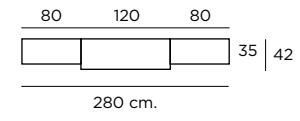

Funcionalidad y capacidad aunadas en un diseño sencillo y orgánico, para tu confort.

Composición
101

Color / Couleur / Colour
AZAHAR

Altura / hauteur / height: 198 cm.

Composición

102

Color / Couleur / Colour
AZAHAR

Altura / hauteur / height: 198 cm.

K-8

Color / Couleur / Colour
AZAHAR

Altura / hauteur / height: 86 cm.

Composición
103

Color / Couleur / Colour
ROBLE NATURAL

Altura / hauteur/ height: 198 cm.

Composición
104