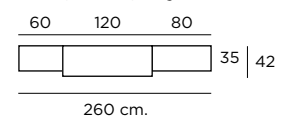

Altura / hauteur / height: 198 cm.

K-8

Color / Couleur / Colour
AZAHAR

Altura / hauteur / height: 86 cm.

Composición
103

Color / Couleur / Colour
ROBLE NATURAL

Altura / hauteur/ height: 198 cm.

Composición
104

Mesa Cuadrada
M301
Extensible Libro
Color / Couleur / Colour
ROBLE NATURAL
Altura / hauteur/ height: 76,4 cm.

Composición
105
Color / Couleur / Colour
ROBLE NATURAL

Composición
106

Color / Couleur / Colour
ROBLE NATURAL

Altura / hauteur / height: 198 cm.

K-8

Color / Couleur / Colour
POLAR

Altura / hauteur / height: 86 cm.

Composición
107

Color / Couleur / Colour POLAR
Traseras ROBLE NATURAL

Altura / hauteur / height: 198 cm.

K-41
Color / Couleur / Colour AZAHAR
Altura / hauteur / height: 86 cm.
180
42

Composición
108
Color / Couleur / Colour
AZAHAR
Altura / hauteur / height: 198 cm.
140 60
35 42
200 cm.

Estanterías
K-29 + K-29
Color / Couleur / Colour
ROBLE NATURAL