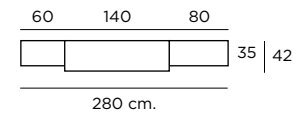

Funcionalidad y capacidad aunadas en un diseño sencillo y orgánico, para tu confort.

Composición
101

Color / Couleur / Colour
AZAHAR

Altura / hauteur / height: 198 cm.

Composición

102

Color / Couleur / Colour
AZAHAR

Altura / hauteur / height: 198 cm.

K-8

Color / Couleur / Colour
AZAHAR

Altura / hauteur / height: 86 cm.

Composición
103

Color / Couleur / Colour
ROBLE NATURAL

Altura / hauteur/ height: 198 cm.

Composición
104

Altura / hauteur / height: 563 cm.

80 120 42,6 60

35 | 42

302,6 cm.

Composición
114

Color / Couleur / Colour
ROBLE NATURAL

Altura / hauteur / height: 198 cm.

Composición
115

Color / Couleur / Colour
AZAHAR

Altura / hauteur / height: 198 cm.

Vitrina **K-12 i**
Color / Couleur / Colour
ROBLE NATURAL
Altura: 198 cm.
80
35

Vitrina **K-10 d**
Color / Couleur / Colour
ROBLE NATURAL
Altura: 198 cm.
60
35