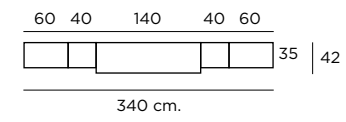

Color / Couleur / Colour
POLAR / ROBLE NATURAL

Altura / hauteur / height: 198 cm.

60 140 42,6 80

35 | 42

322,6 cm.

Composición

113

Color / Couleur / Colour
ROBLE NATURAL / POLAR

Altura / hauteur / height: 563 cm.

80 120 42,6 60

35 | 42

302,6 cm.

Composición
114

Color / Couleur / Colour
ROBLE NATURAL

Altura / hauteur / height: 198 cm.

Composición
115

Color / Couleur / Colour
AZAHAR

Altura / hauteur / height: 198 cm.

Vitrina **K-12 i**
Color / Couleur / Colour
ROBLE NATURAL
Altura: 198 cm.
80
35

Vitrina **K-10 d**
Color / Couleur / Colour
ROBLE NATURAL
Altura: 198 cm.
60
35