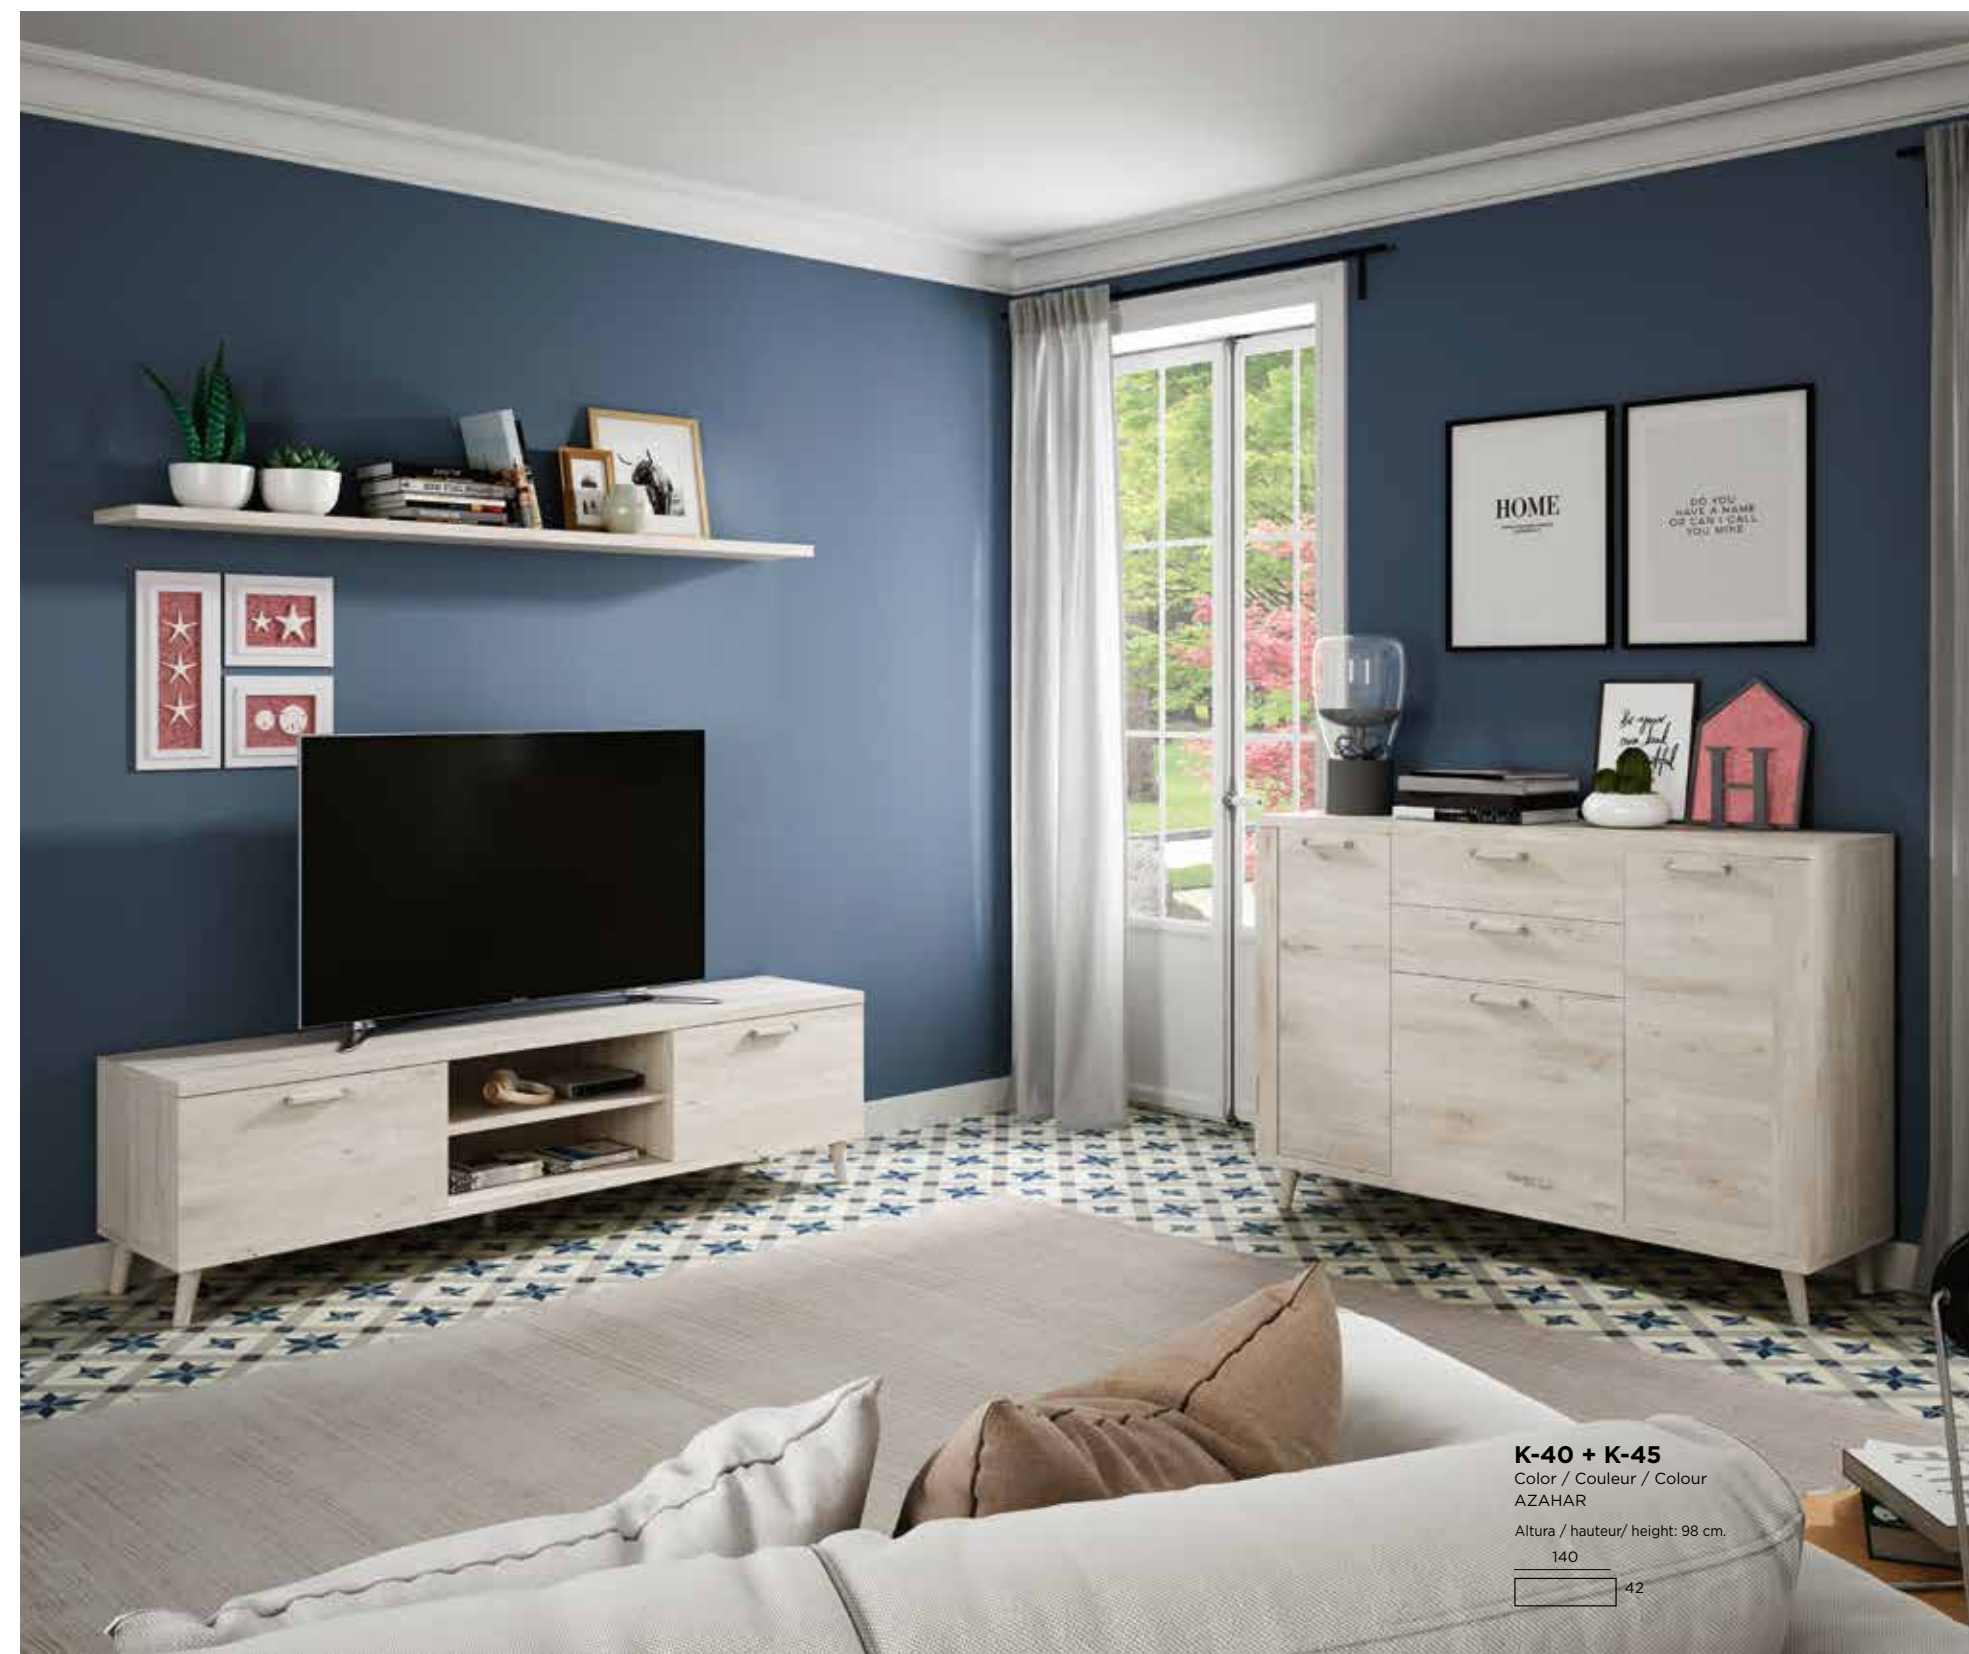

Color / Couleur / Colour
AZAHAR

Altura / hauteur / height: 198 cm.

Vitrina **K-12 i**
Color / Couleur / Colour
ROBLE NATURAL
Altura: 198 cm.
80
35

Vitrina **K-10 d**
Color / Couleur / Colour
ROBLE NATURAL
Altura: 198 cm.
60
35