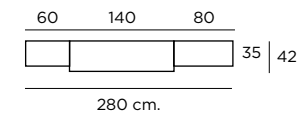

Funcionalidad y capacidad aunadas en un diseño sencillo y orgánico, para tu confort.

Composición
101

Color / Couleur / Colour
AZAHAR

Altura / hauteur / height: 198 cm.

Composición

102

Color / Couleur / Colour
AZAHAR

Altura / hauteur / height: 198 cm.

K-8

Color / Couleur / Colour
AZAHAR

Altura / hauteur / height: 86 cm.

Composición
103

Color / Couleur / Colour
ROBLE NATURAL

Altura / hauteur/ height: 198 cm.

Composición
104

Color / Couleur / Colour POLAR
Traseras ROBLE NATURAL
Tiradores y patas Roble natural

Altura / hauteur/ height: 198 cm.

Aparador
K-40
Color / Couleur / Colour
ROBLE NATURAL
Altura / hauteur/ height: 86 cm.

Mesa Cuadrada
M301
Extensible Libro
Color / Couleur / Colour
ROBLE NATURAL
Altura / hauteur/ height: 76,4 cm.

Composición
105
Color / Couleur / Colour
ROBLE NATURAL

Composición
106

Color / Couleur / Colour
ROBLE NATURAL