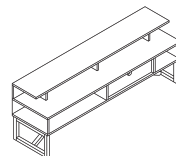

*Comedor /
Salle à manger /
Dining room*

51
Galia