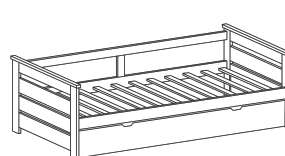

96
Romantica