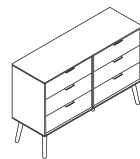

*Dormitorio /
Chambre /
Bedroom*

64
Lucie