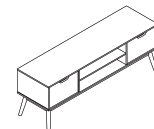

*Comedor /
Salle à manger /
Dining room*

43
CUSCO