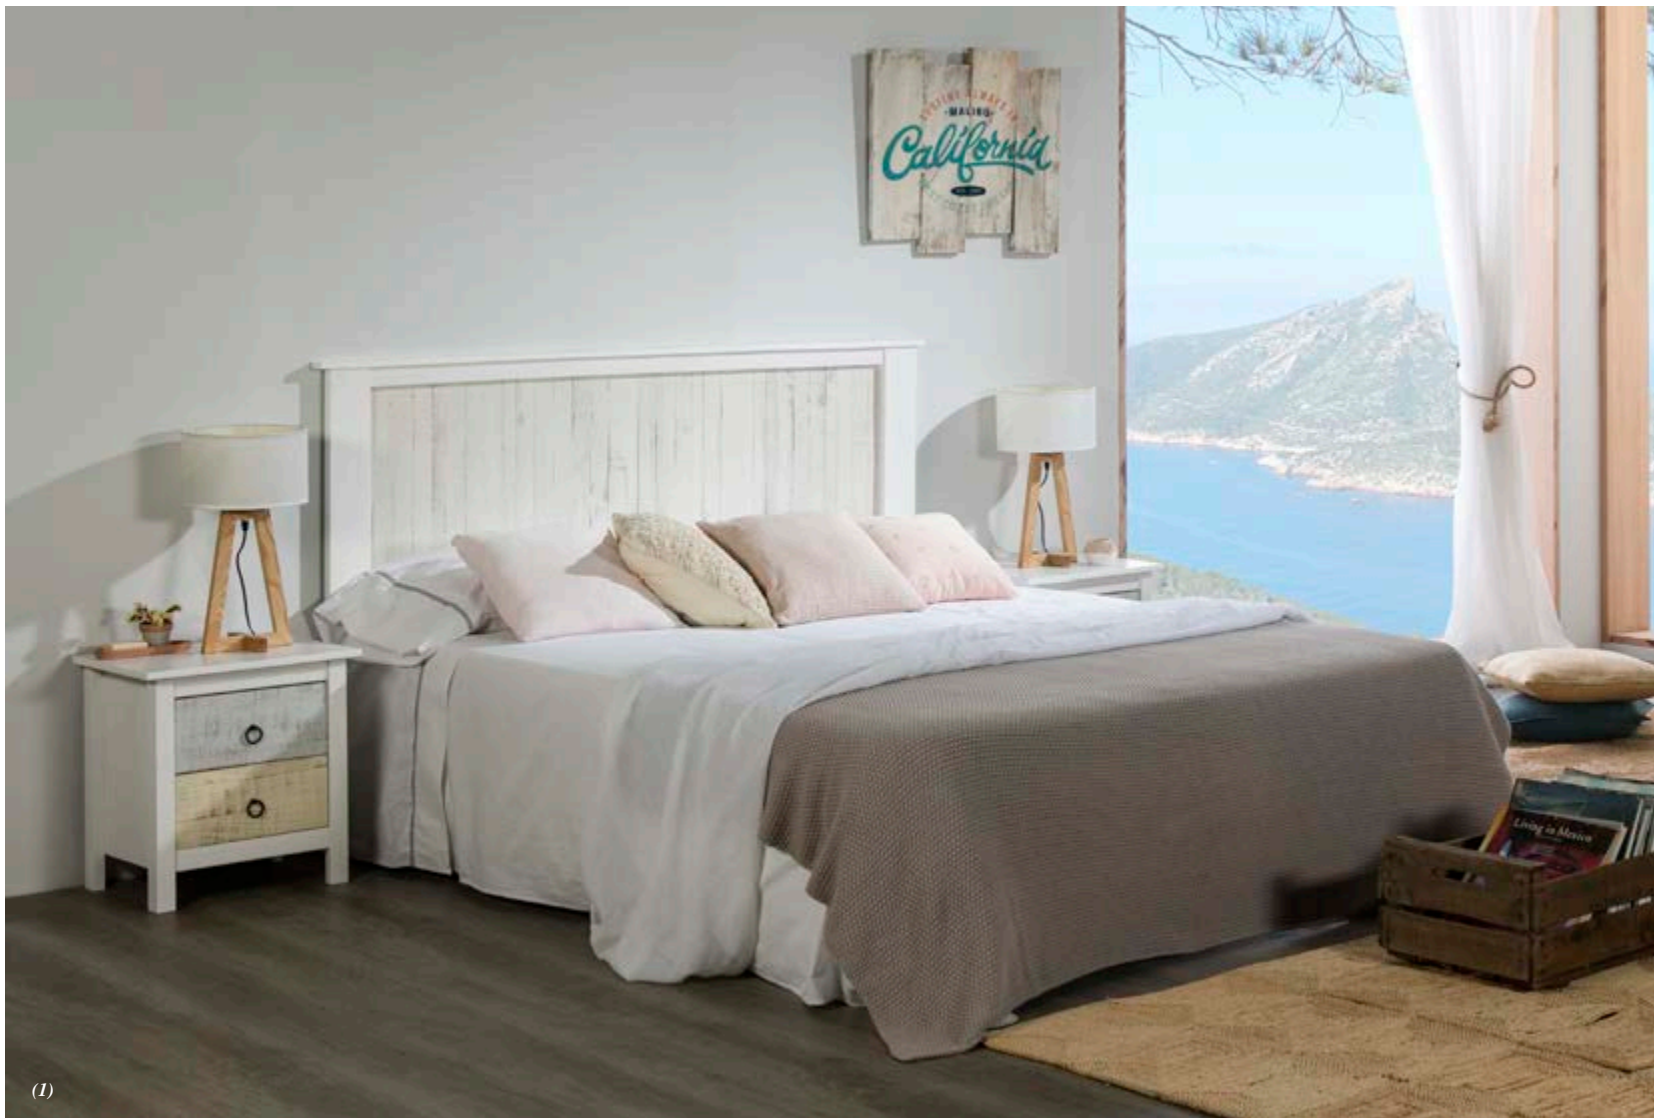

(1)

Flora

Blanco y multicolor /
Blanc et multicolore /
White and multicolored

(1)

I-5518-BZ. Mesita / Chevet / Bedside table
46x35x49 cm

I-5539-BL. Cabezal 1.50/1.60 /

Tete de lit 1.50/1.60 /

Headboard 1.50/1.60

165x5x110 cm

I-5520-BZ. Cómoda / Commode / Chest

79x40x80 cm

(2)

I-5540-BL. Cabezal 0.90 /

Tete de lit 0.90 / Headboard 0.90

104x5x110 cm

(3)

I-5522-BZ. Escritorio / Bureau / Desk

120x54x74 cm

I-5753-BL. Jade. Silla / Chaise / Chair

49x59x87 cm

(4)

I-5519-BZ. Sinfonier / Chiffonnier / Tallchest

46x35x80 cm

I-5540-BZ. Cabezal 0.90 /

Tete de lit 0.90 / Headboard 0.90

104x5x110 cm

I-5518-BZ. Mesita / Chevet / Bedside table

46x35x49 cm