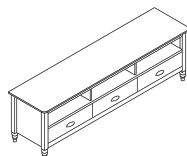

*Comedor /
Salle à manger /
Dining room*

31
Joyce