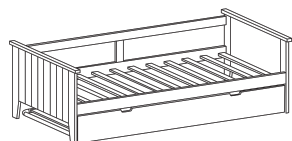

*Dormitorio /
Chambre /
Bedroom*

100
Madi