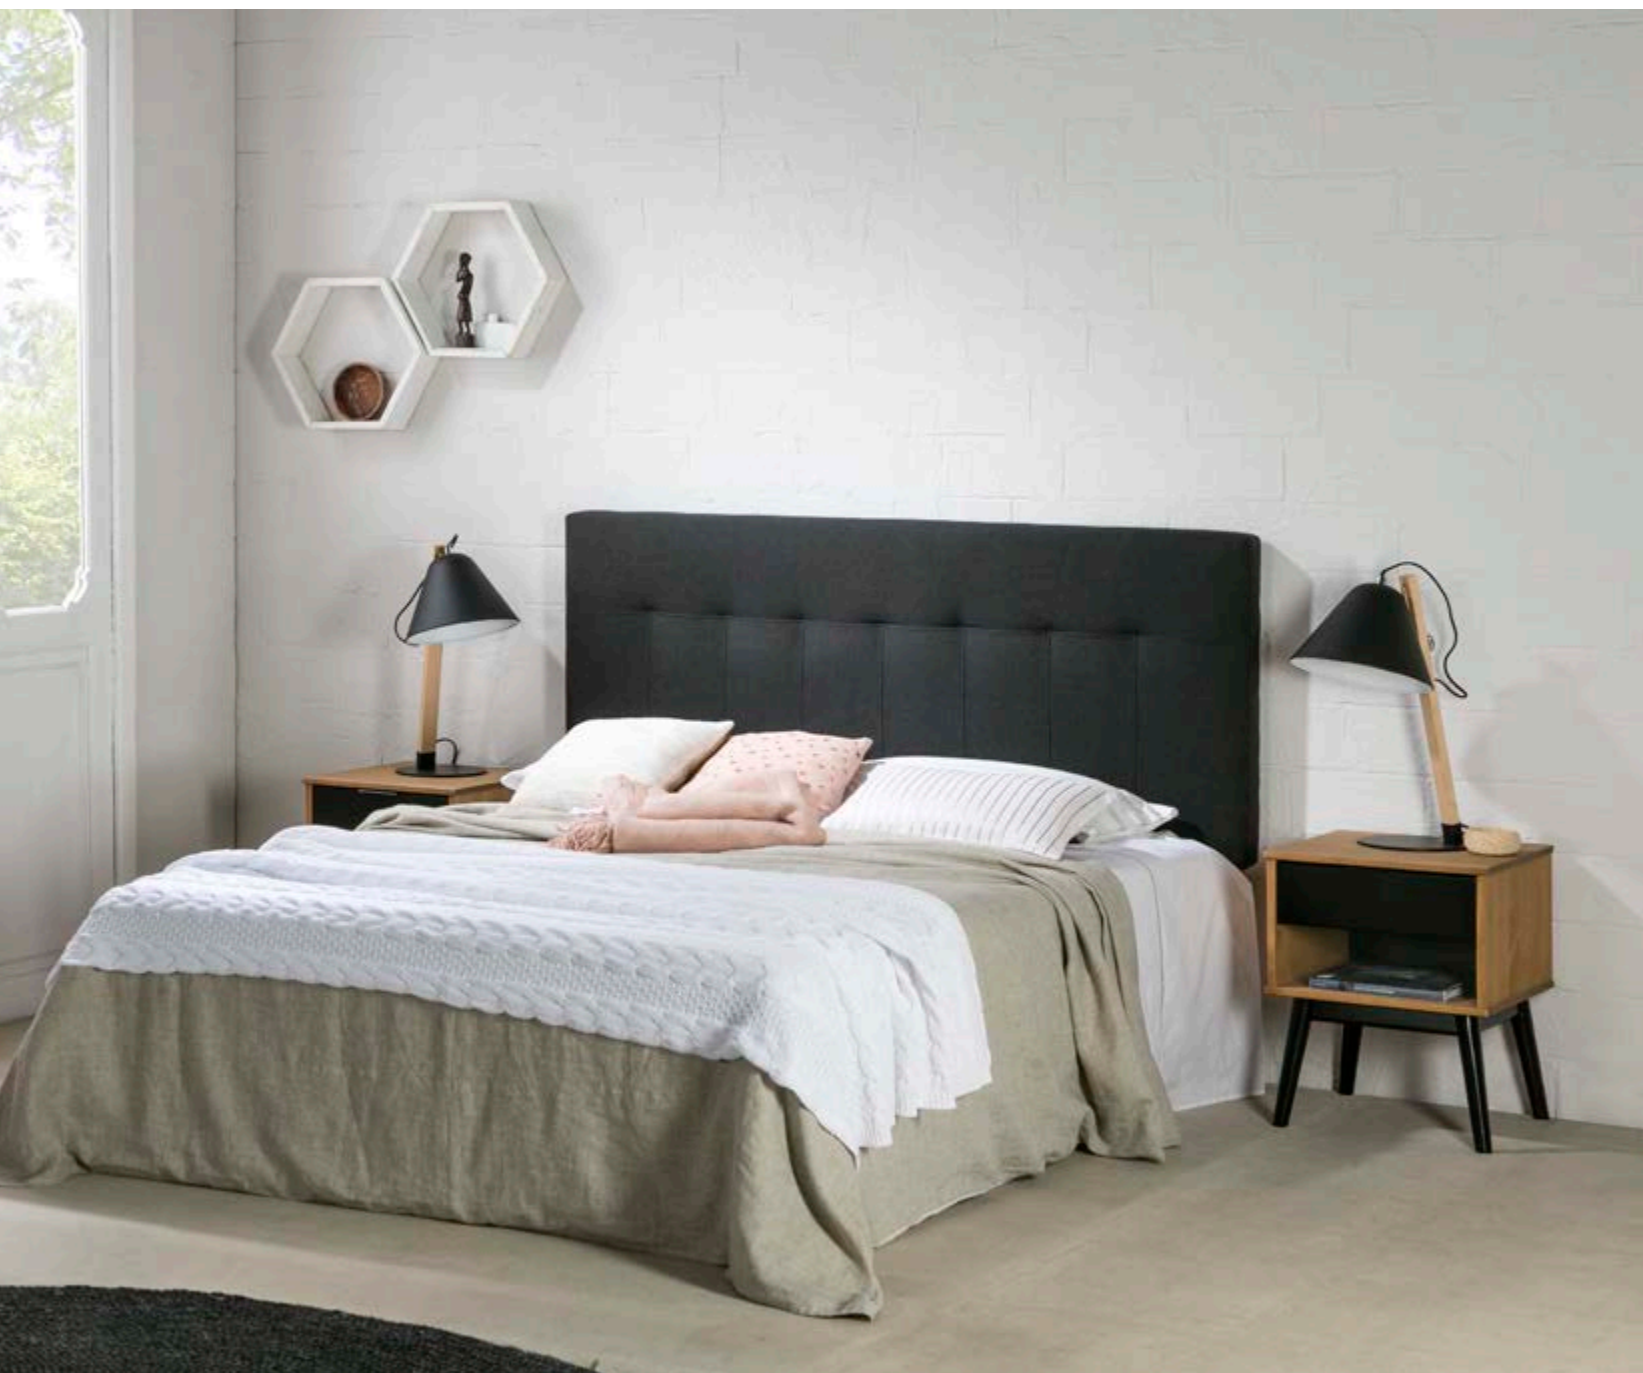

(1)

11685. Mesita / Chevet / Bedside table
40x40x52 cm

12408. Nix. Cabezal con patas 1.40/1.50 /
Tête de lit avec les jambes 1.40/1.50 /
1.40/1.50 headboard with legs
152x8x65/105 cm

12378. Nix. Cabezal sin patas 1.40/1.50/
Tête de lit sans les jambes 1.40/1.50 /
1.40/1.50 headboard without legs
152x8x65 cm

11684. Cómoda 6c / Commode 6t / Chest 6dr
120x40x83 cm

(2)

11691. Cómoda / Commode / Chest
80x40x82 cm