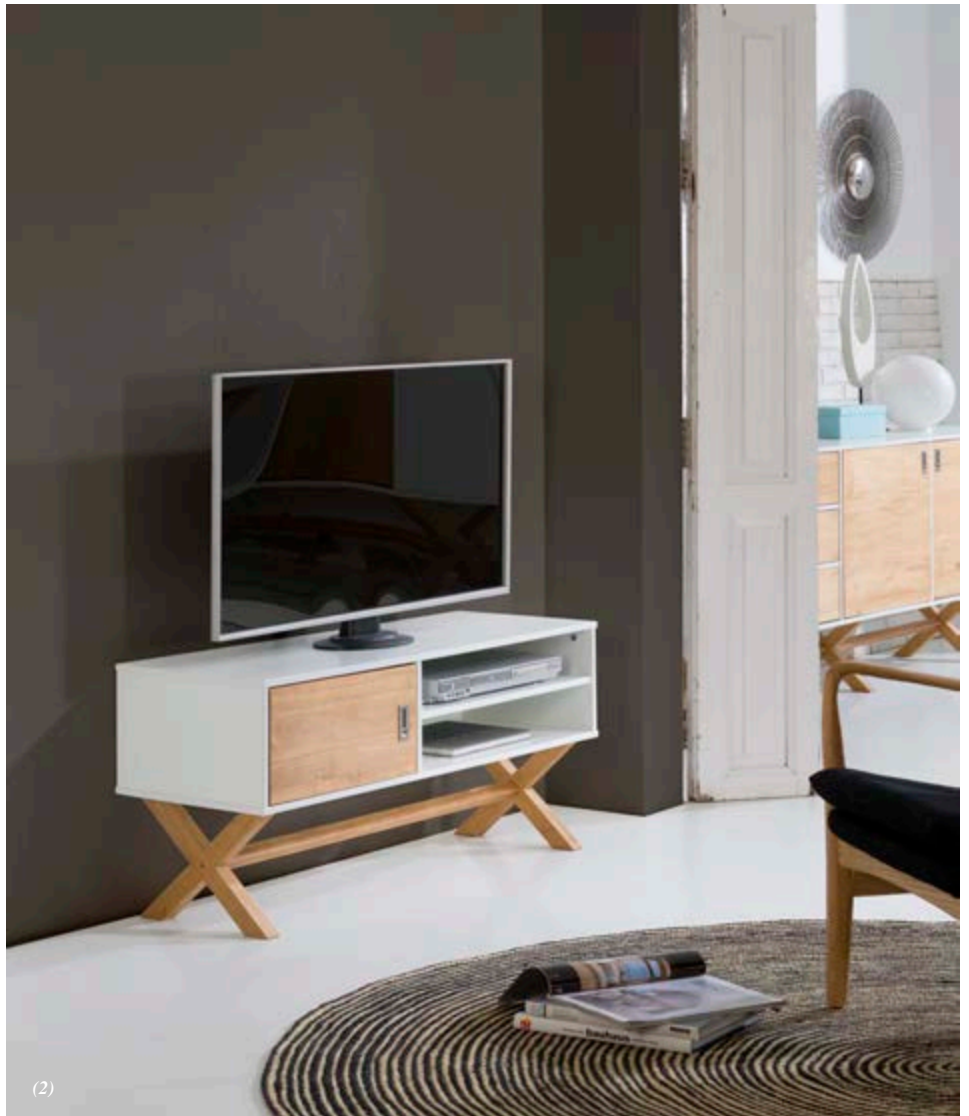

(4)

11209. Escritorio / Bureau / Desk
120x60x77 cm

I-5201-NE. Naike. Silla / Chaise / Chair
43x54x88 cm

(4)

(1)

Leidi

*Blanco y cera /
Blanc et cire /
White and wax*

*Familia en varios colores /
Famille en différentes couleurs /
Family in different colors*