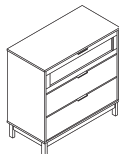

*Dormitorio /
Chambre /
Bedroom*

70
Denise