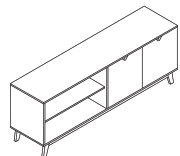

*Comedor /
Salle à manger /
Dining room*

41
Gaudi