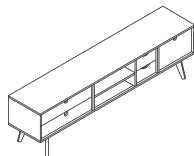

*Comedor /
Salle à manger /
Dining room*

40
Mila