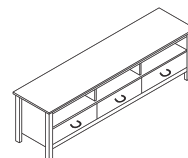

*Comedor /
Salle à manger /
Dining room*

47
Daniela