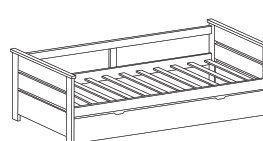

*Dormitorio /
Chambre /
Bedroom*

104
Lola