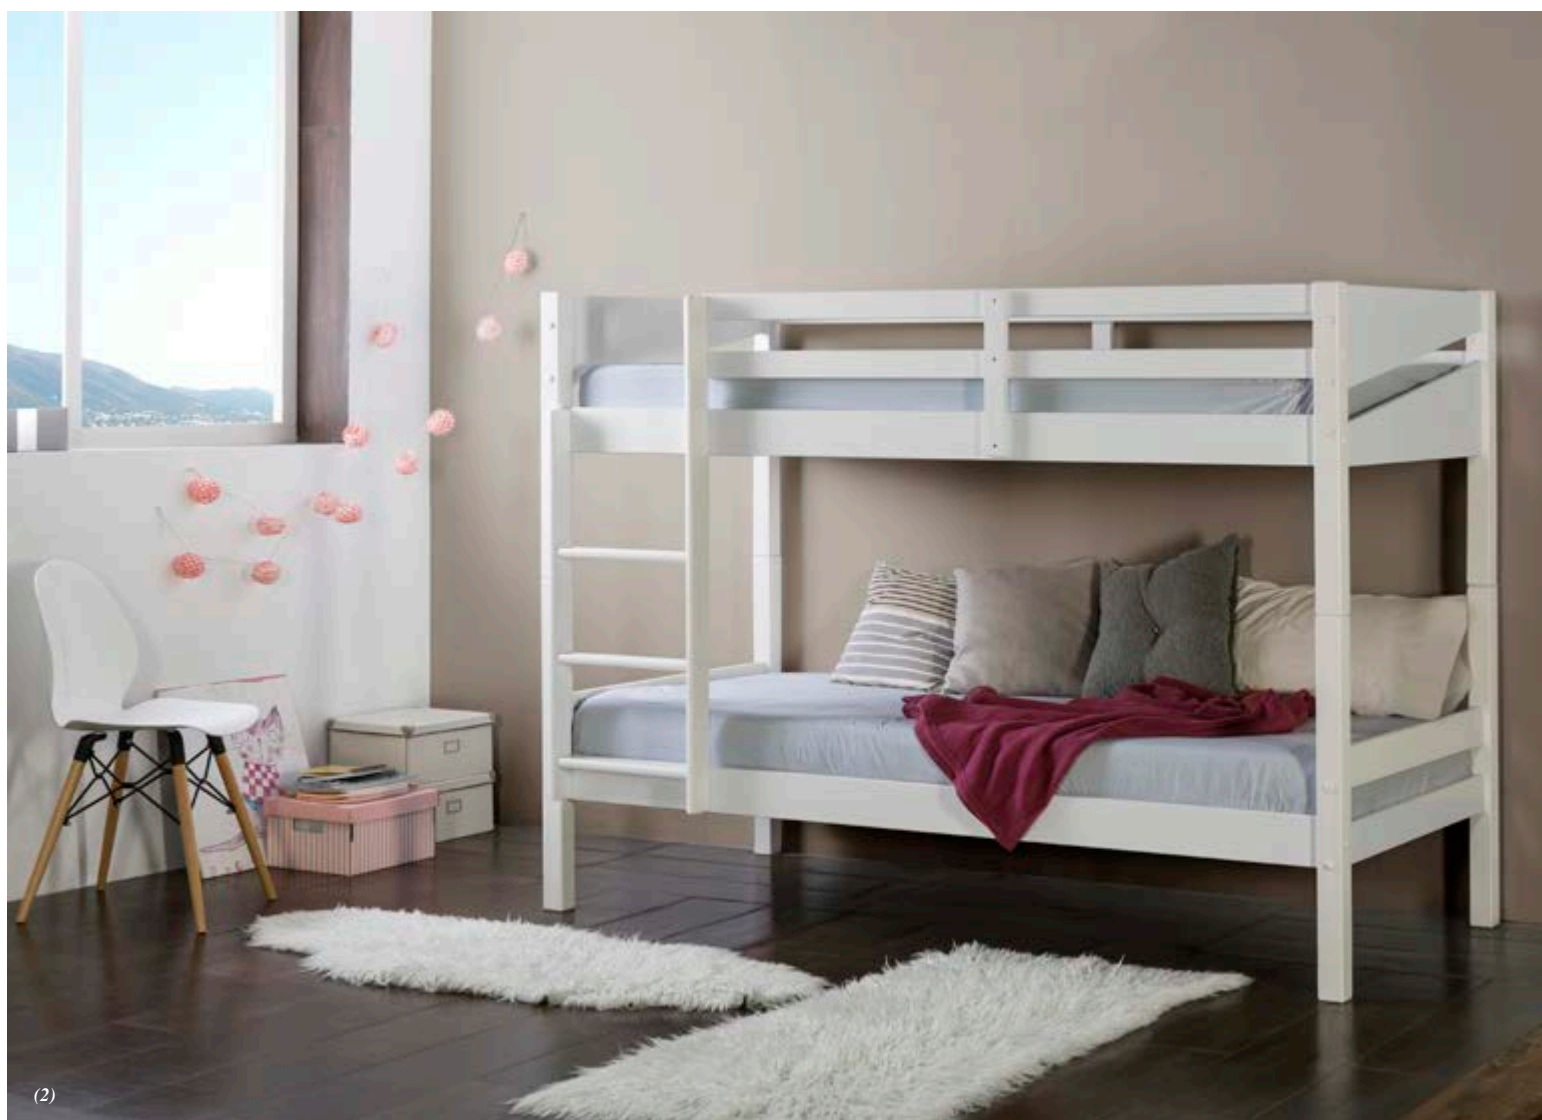

Torino

*Colección en blanco /
Collection blanc /
White collection*

(1)

I-3651-BL. Cajón litera /
Tiroir superposé / Bunk drawer
188x96x25 cm

(2)

I-5135-BL. Litera / Couchette / Bunk
202x98x150 cm

11453. Nenufar. Silla / Chaise / Chair
49x48x82 cm

(1)