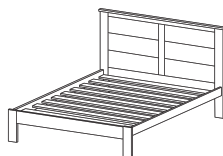

94
Romantica