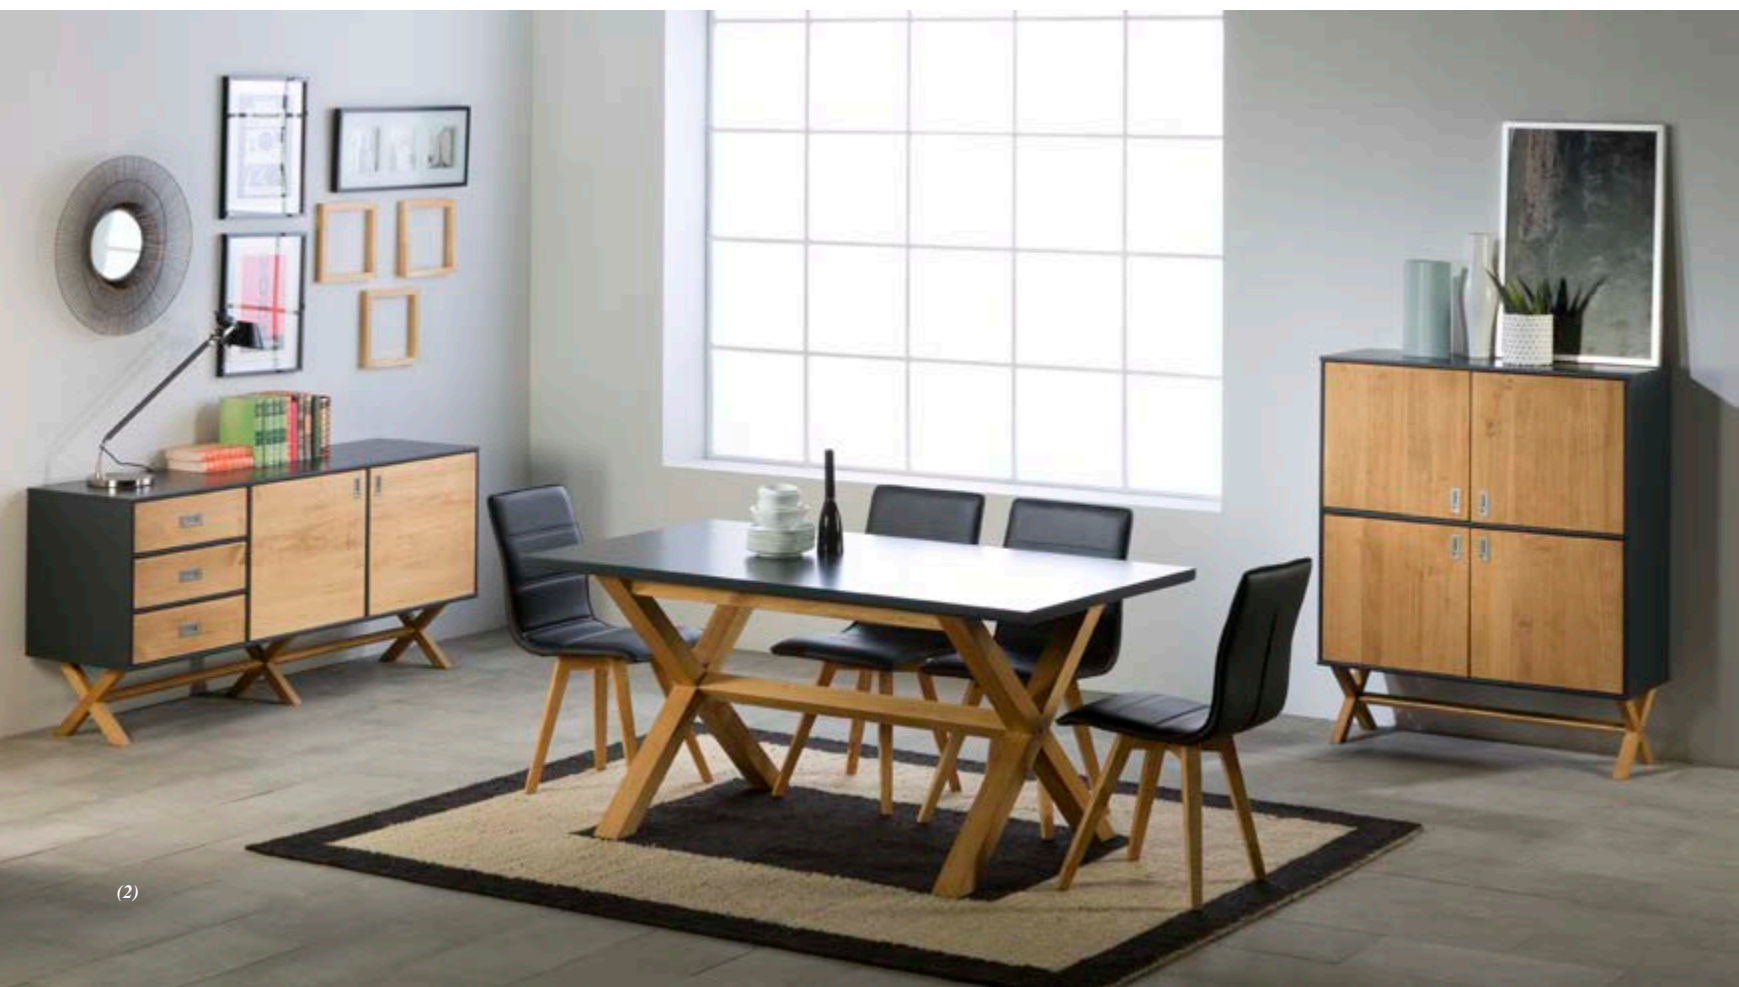

Leidi

*Gris antracita y cera /
Gris anthracite et cire /
Anthracite gray and wax*

*Familia en varios colores /
Famille en différentes couleurs /
Family in different colors*