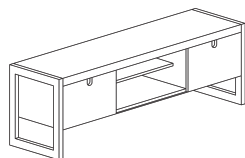

*Comedor /
Salle à manger /
Dining room*

44
Square