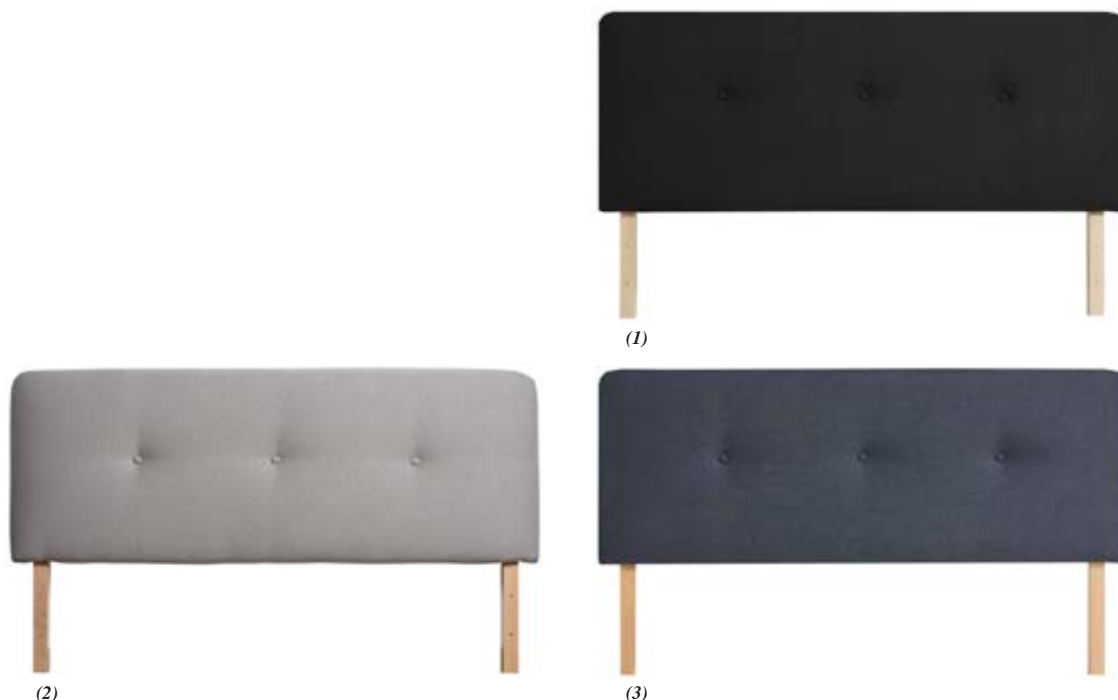

12556. Cabezal sin patas 1.40/1.50 /
Tête de lit sans les jambes 1.40/1.50 /
1.40/1.50 headboard without legs
152x8x65 cm

12572. Cabezal con patas 1.60/1.70 /
Tête de lit avec les jambes 1.60/1.70 /
1.60/1.70 headboard with legs
172x8x65/105 cm

12574. Cabezal sin patas 1.60/1.70 /
Tête de lit sans les jambes 1.60/1.70 /
1.60/1.70 headboard without legs
172x8x65 cm

(2)

12260. Cabezal con patas 1.40/1.50 /
Tête de lit avec les jambes 1.40/1.50 /
1.40/1.50 headboard with legs
152x8x65/105 cm

12401. Cabezal sin patas 1.40/1.50 /
Tête de lit sans les jambes 1.40/1.50 /
1.40/1.50 headboard without legs
152x8x65 cm

12570. Cabezal con patas 1.60/1.70 /
Tête de lit avec les jambes 1.60/1.70 /
1.60/1.70 headboard with legs
172x8x65/105 cm

12573. Cabezal sin patas 1.60/1.70 /
Tête de lit sans les jambes 1.60/1.70 /
1.60/1.70 headboard without legs
172x8x65 cm

(3)

12329. Cabezal con patas 1.40/1.50 /
Tête de lit avec les jambes 1.40/1.50 /
1.40/1.50 headboard with legs
152x8x65/105 cm

12557. Cabezal sin patas 1.40/1.50 /
Tête de lit sans les jambes 1.40/1.50 /
1.40/1.50 headboard without legs
152x8x65 cm

12571. Cabezal con patas 1.60/1.70 /
Tête de lit avec les jambes 1.60/1.70 /
1.60/1.70 headboard with legs
172x8x65/105 cm

12575. Cabezal sin patas 1.60/1.70 /
Tête de lit sans les jambes 1.60/1.70 /
1.60/1.70 headboard without legs
172x8x65 cm