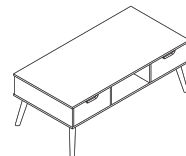

*Comedor /
Salle à manger /
Dining room*

42
Baku