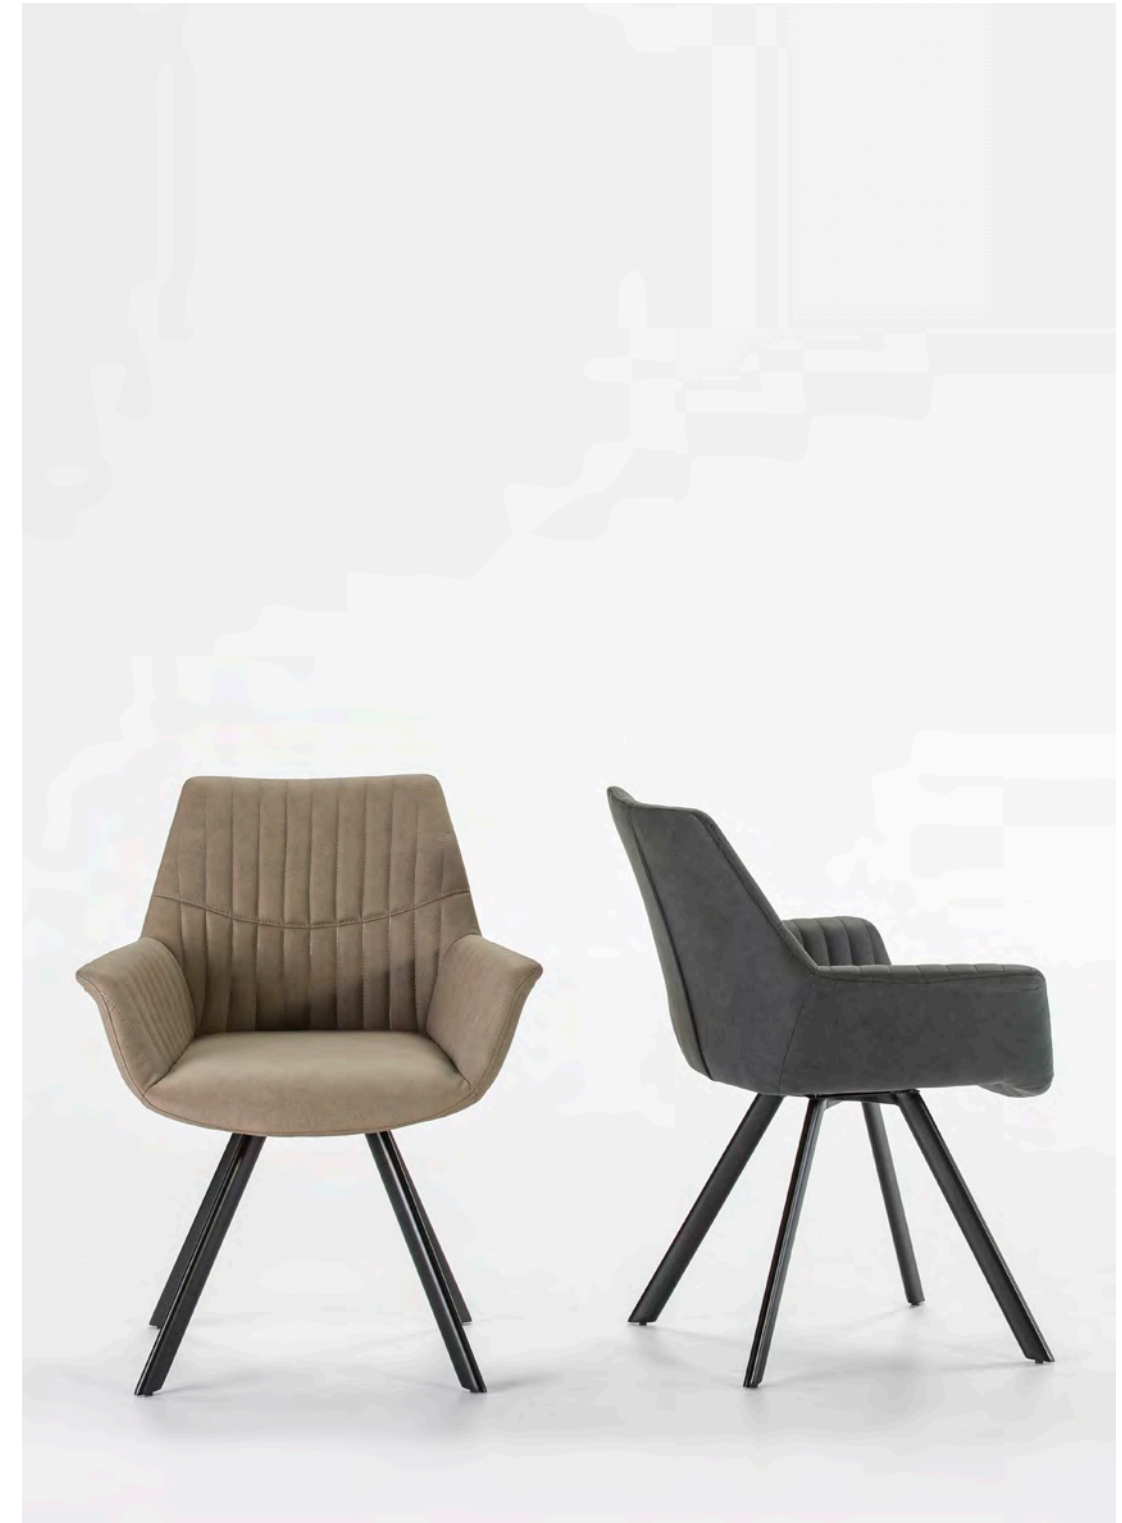

Aran

Aran (1P/C). Sillón / Fauteuil / Armchair 78x76x88 cm

Mandy

Mandy (4P/C). Silla Giratoria / Chaise Pivotante / Swivel Chair 59x50x84 cm

Lucio

Lucio (1P/C). Sillón / Fauteuil / Armchair 61x66x88 cm

Vera

Vera (2P/C). Sillón Giratorio / Fauteuil Pivotante / Swivel Armchair 65x60x82 cm

Dani

Dani (2P/C). Sillón / Fauteuil / Armchair 56x58x88 cm

Otto

Otto (2P/C). Sillón / Fauteuil / Armchair 55x60x87 cm

Carlo

Carlo (2P/C). Sillón / Fauteuil / Armchair 56x63x90 cm