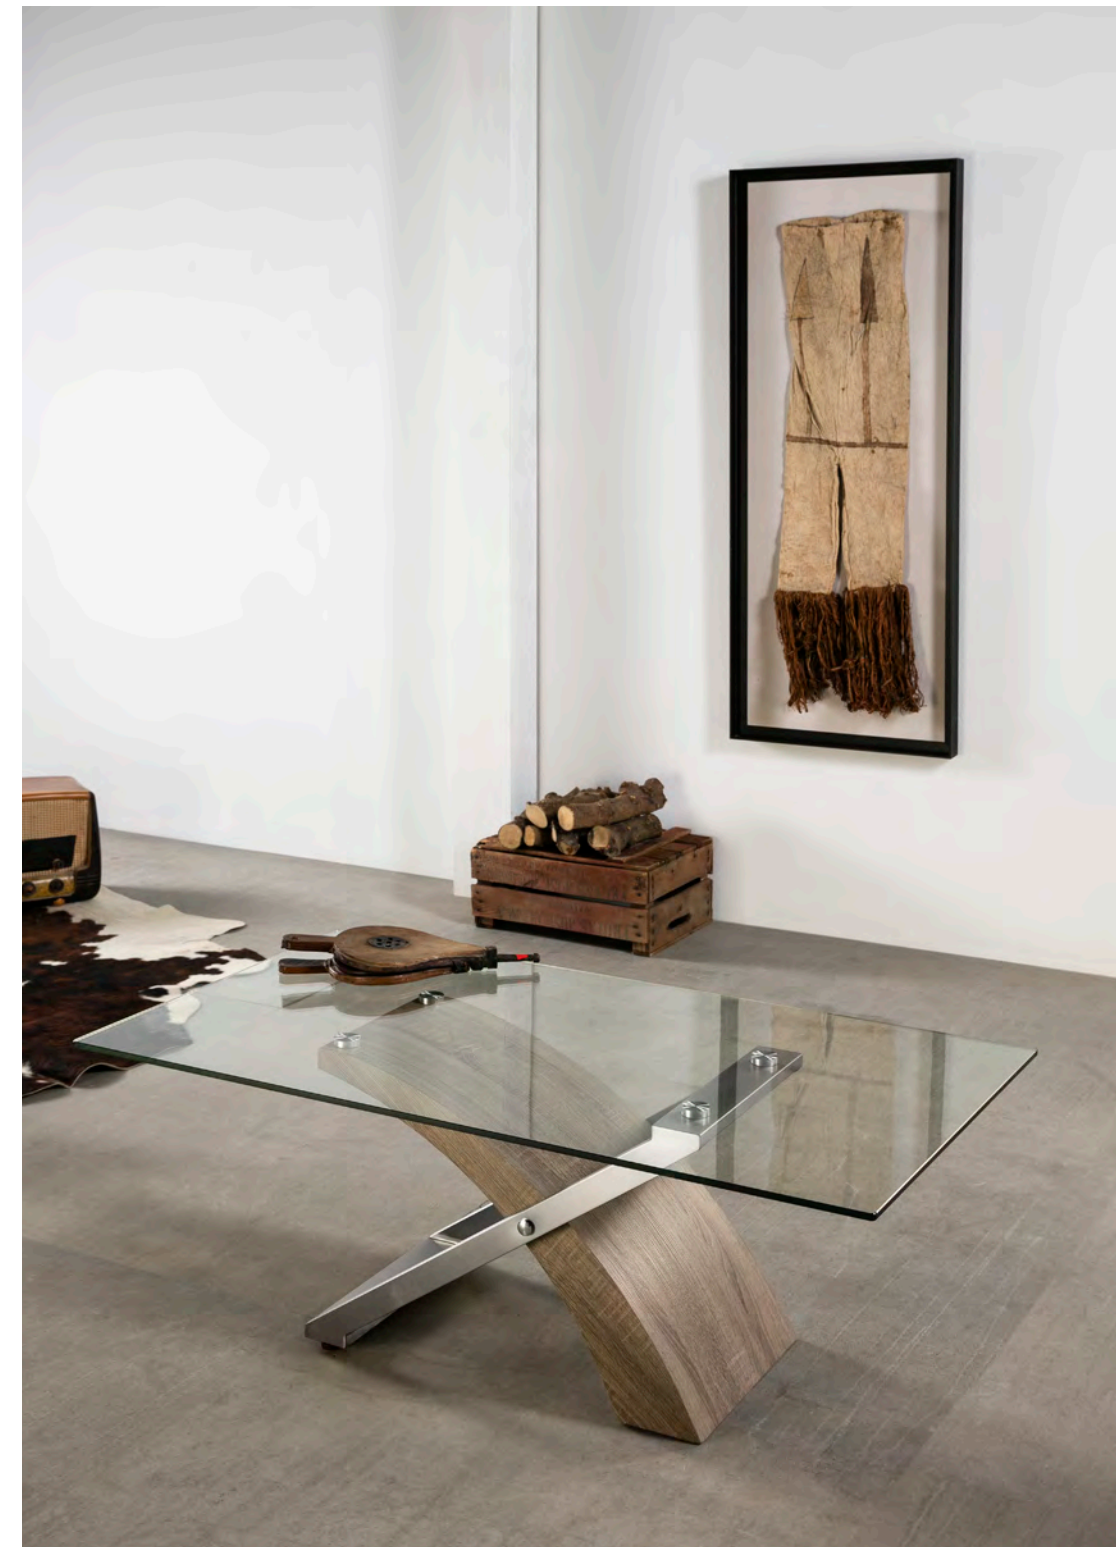

Aramis

Aramis. Mesa Centro / Table Salon / Coffee Table 120x65x45 cm