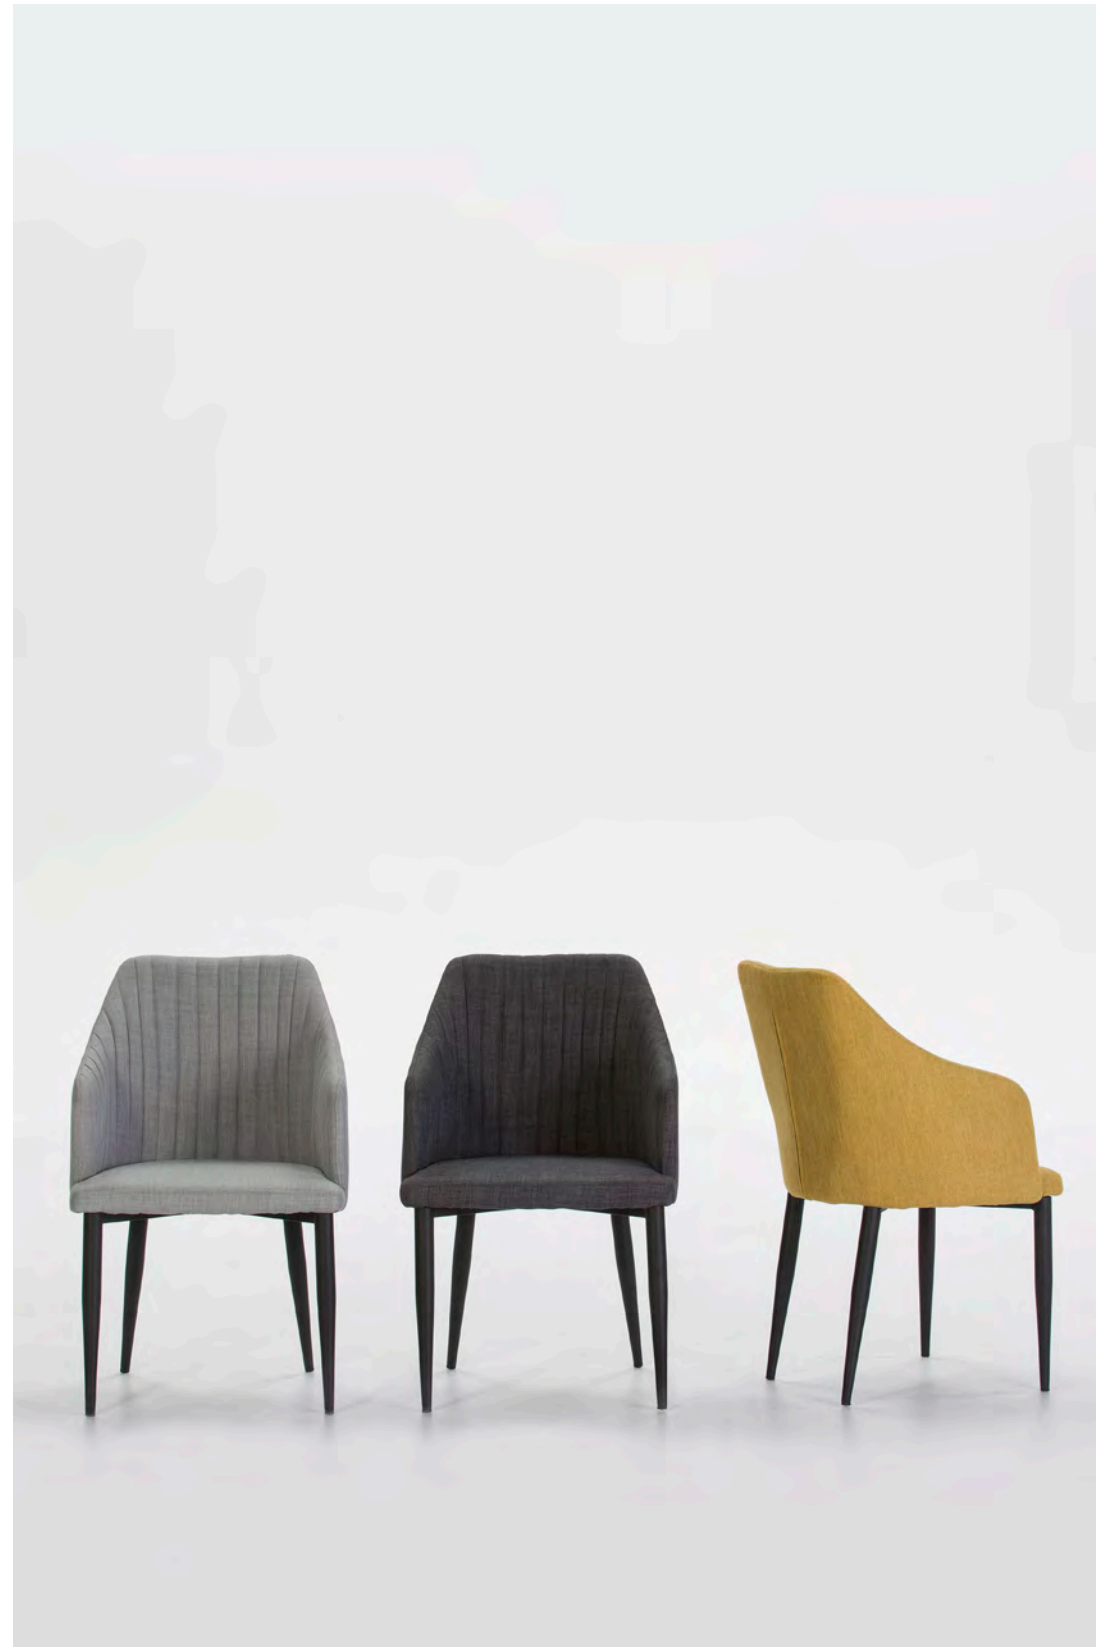

Vera (2P/C). Sillón Giratorio / Fauteuil Pivotante / Swivel Armchair 65x60x82 cm

Dani

Dani (2P/C). Sillón / Fauteuil / Armchair 56x58x88 cm

Otto

Otto (2P/C). Sillón / Fauteuil / Armchair 55x60x87 cm

Carlo

Carlo (2P/C). Sillón / Fauteuil / Armchair 56x63x90 cm