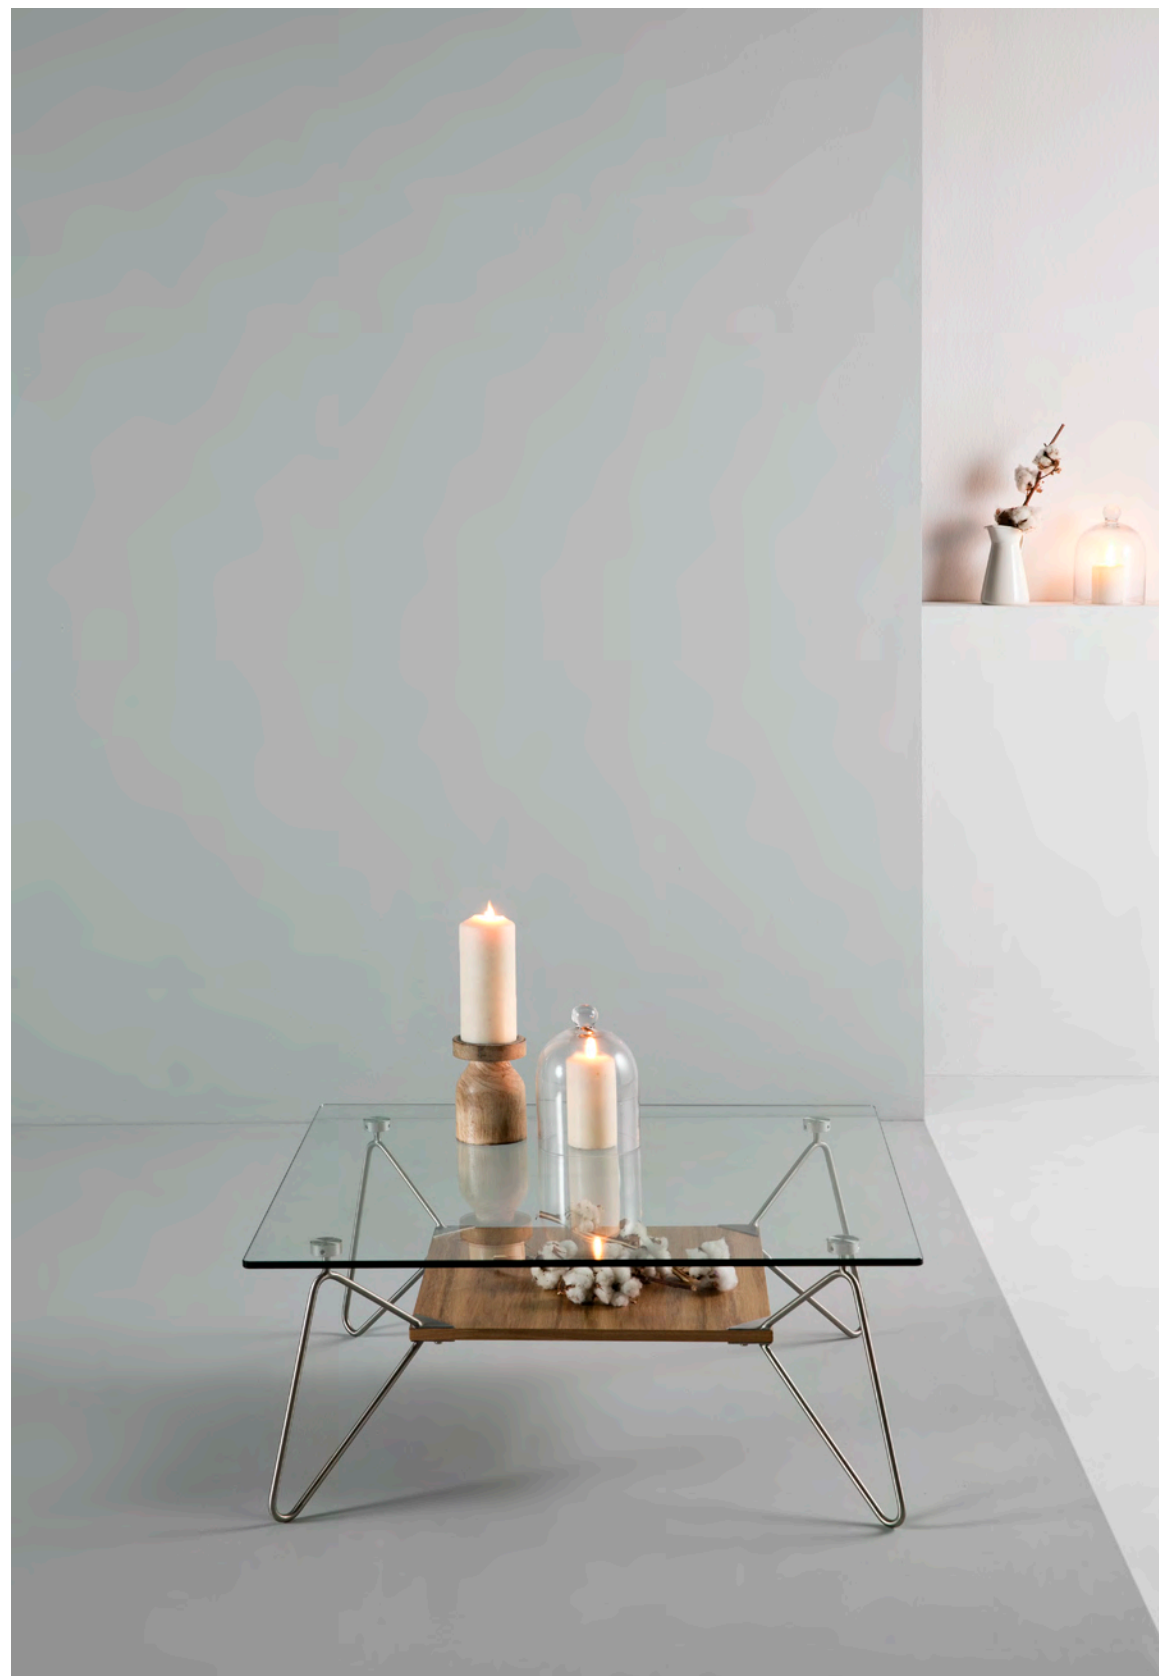

Nicole

Nicole. Mesa Centro / Table Salon / Coffee Table 80x80x35 cm