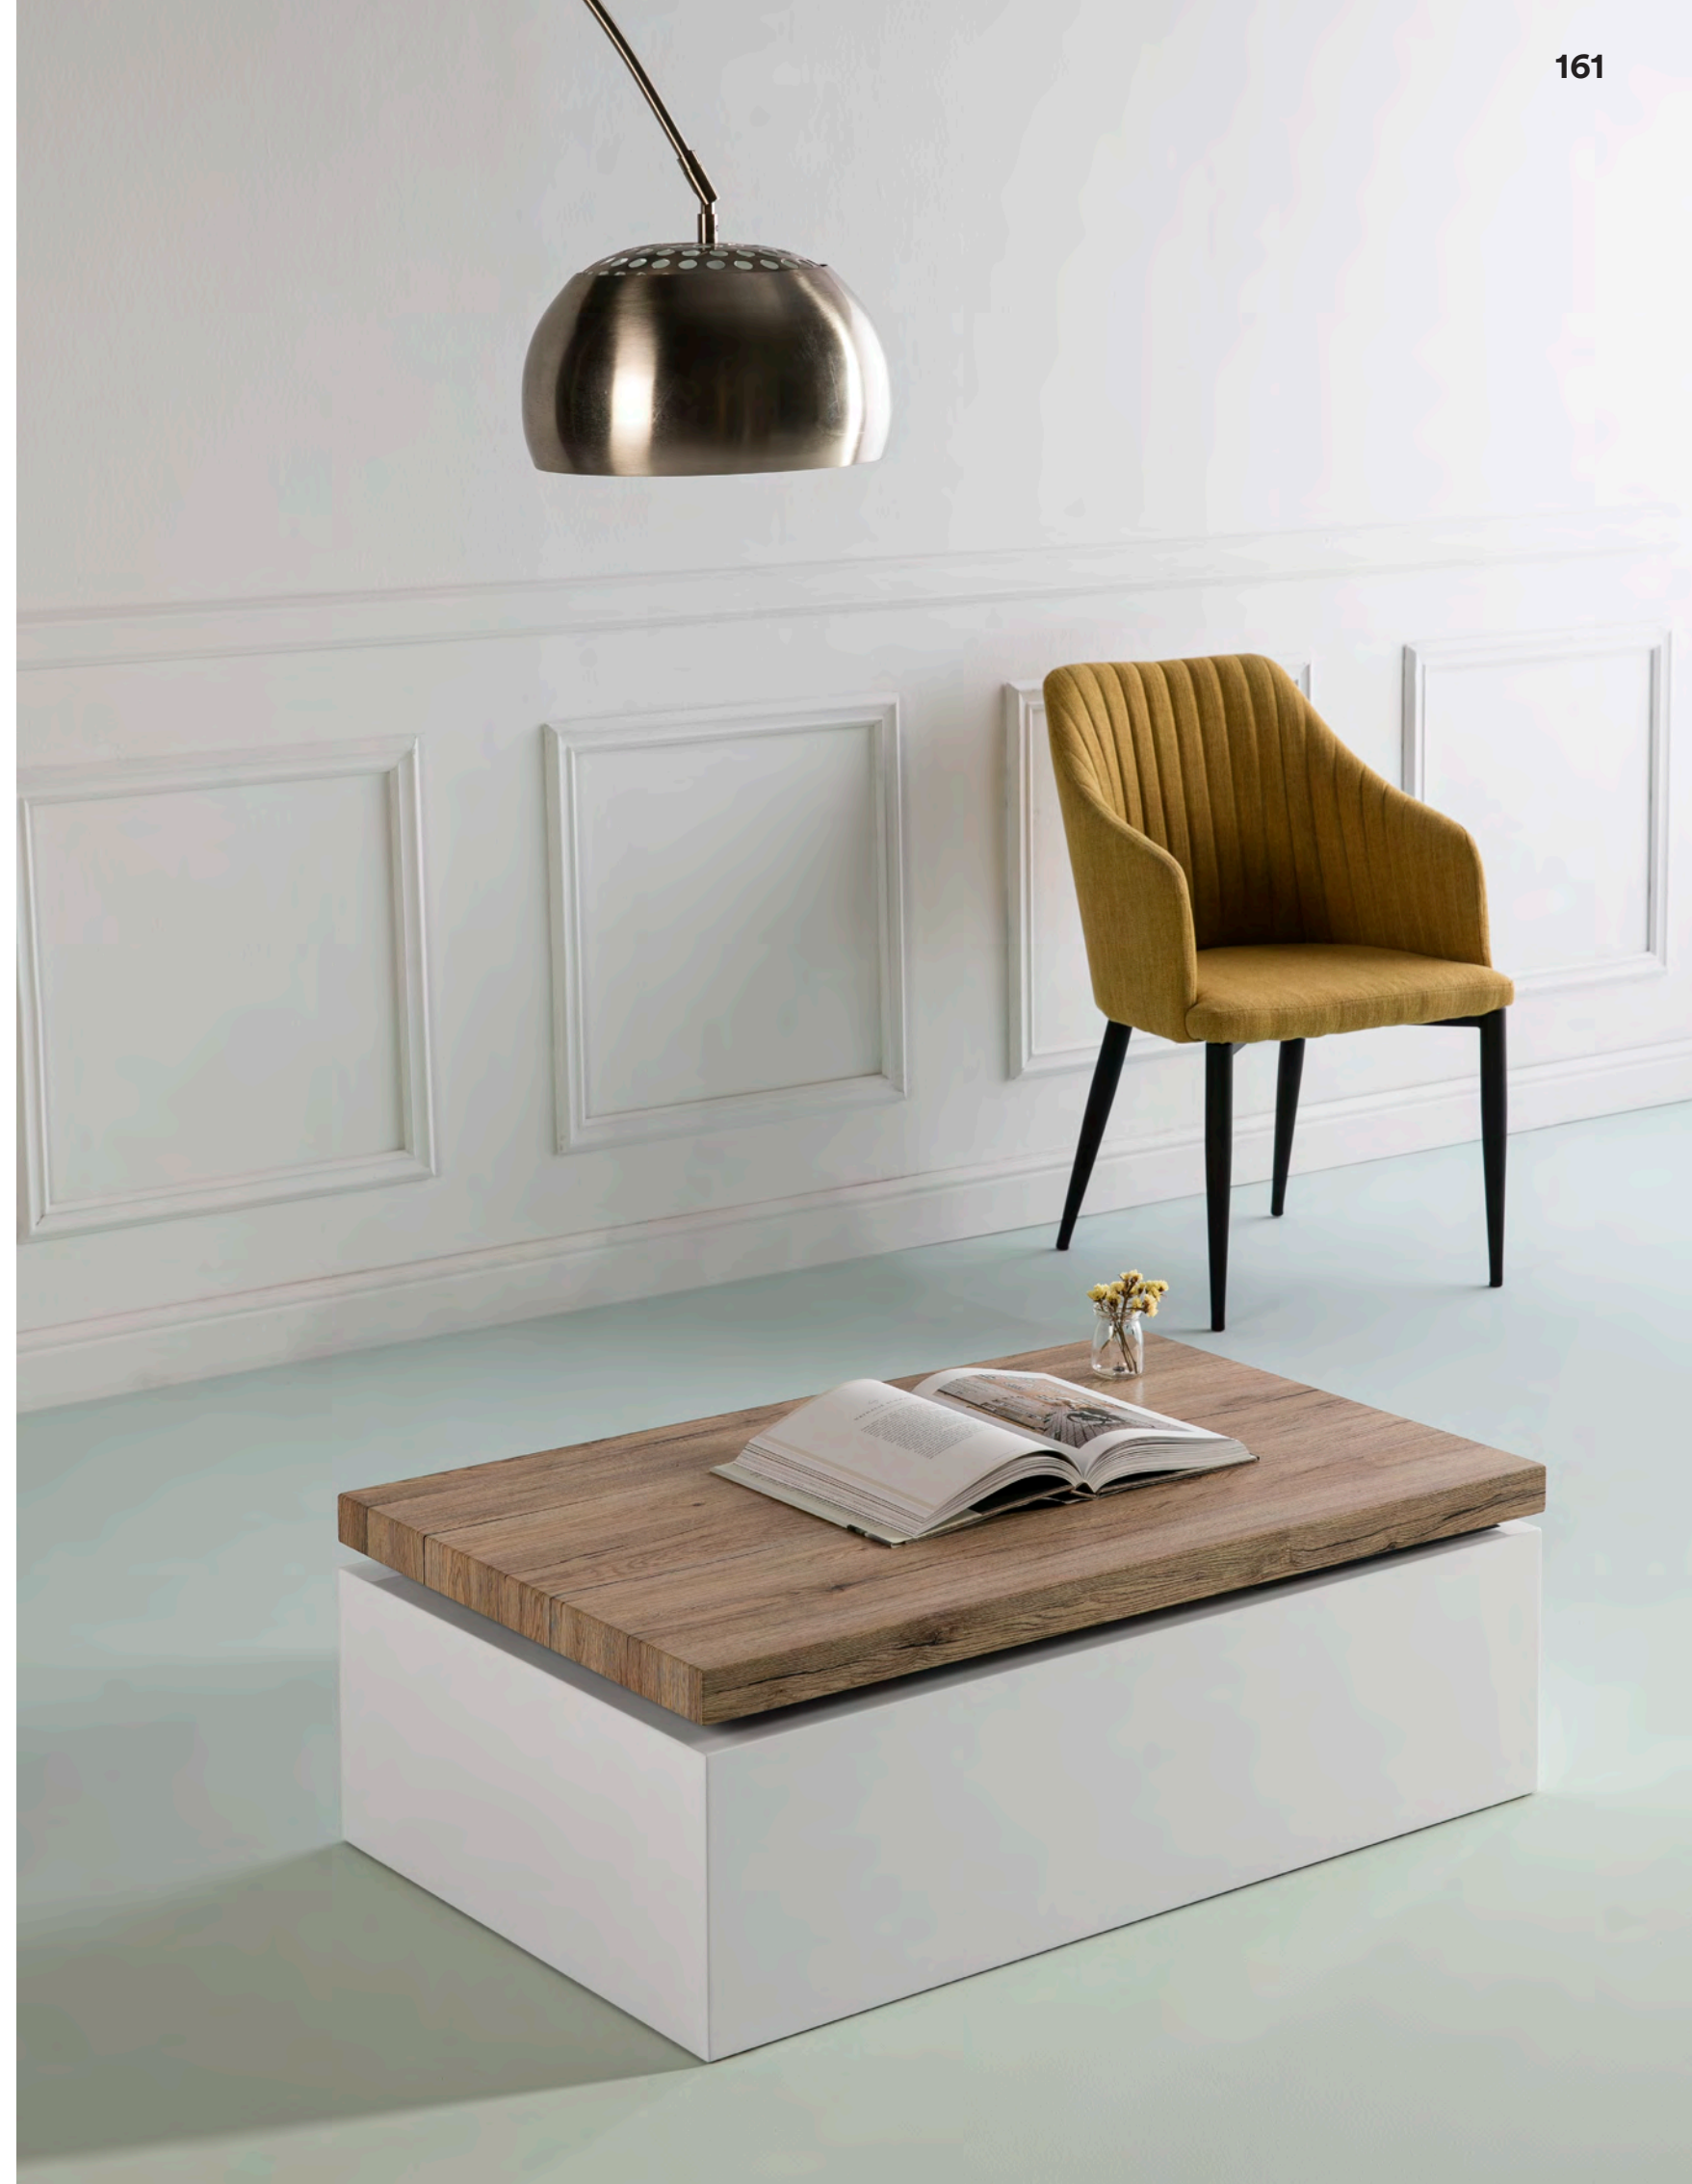

Irene

Irene. Mesa Centro / Table Salon / Coffee Table 110x60x45 cm
 Irene. Mesa Rincón / Table d'Angle / Side Table 60x60x45 cm

Leda

Leda. Mesa Centro / Table Salon / Coffee Table 110x60x45 cm

Clio

Clio. Mesa Centro / Table Salon / Coffee Table 110x60x45 cm

Darius

Darius. Mesa Centro / Table Salon / Coffee Table 110x60x42 cm
Sofy. Silla / Chaise / Chair 47x60x87 cm

Venice

Venice. Mesa Centro / Table Salon / Coffee Table 110x60x40 cm

Leire

Leire. Mesa Centro / Table Salon / Coffee Table 80x80x31 cm
Vera. Sillón / Fauteuil / Armchair 61x66x82 cm

Brenda

Brenda. Mesa Centro / Table Salon / Coffee Table 90/118x90/118x38 cm

Helen

Helen. Mesa Centro / Table Salon / Coffee Table 100x60x34 cm
Dani. Sillón / Fauteuil / Armchair 46x58x96 cm

Nadine

Nadine. Mesa Centro / Table Salon / Coffee Table 110x60x42 cm
Natal. Silla / Chaise / Chair 46x49x82 cm