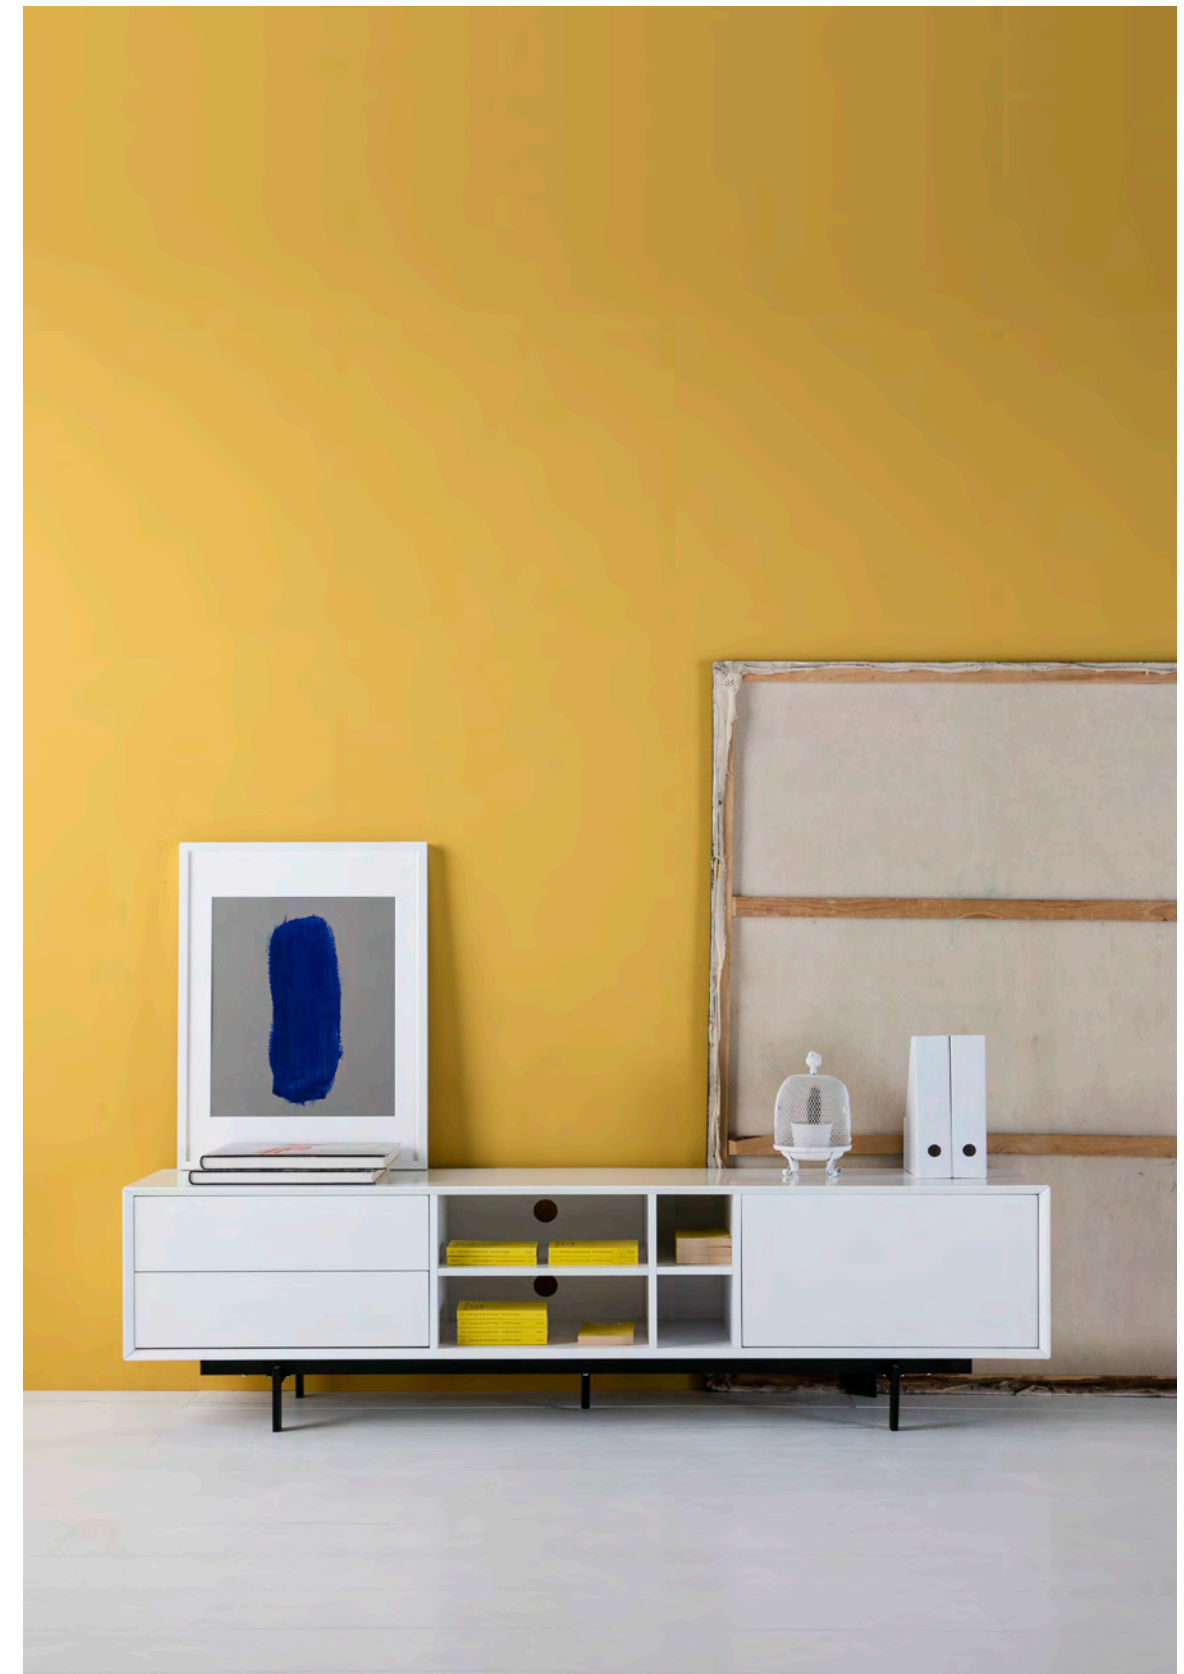

Rubi - 2

Rubi - 2 (4P/C). Taburete / Tabouret / Stool 47x51x107 cm

Ariet

Ariet (2P/C). Taburete / Tabouret / Stool 39x42x97 cm

MUEBLES TV, MESAS CENTRO, MESAS RINCÓN, CONSOLAS Y ESCRITORIOS
MUEBLES TV, TABLE SALON, TABLE D'ANGLE, CONSOLES ET BUREAUX
TV STANDS, SIDE TABLE, CONSOLES AND DESKS

Beatriz

Beatriz. Mueble TV / Meuble TV / TV Stand 180x40x50 cm

Hugo

Hugo. Mueble TV / Meuble TV / TV Stand 160x35x35 cm

Melody

Melody. Mueble TV / Meuble TV / TV Stand 140x44x40 cm

Nadine

Nadine. Mueble TV / Meuble TV / TV Stand 120x35x40 cm