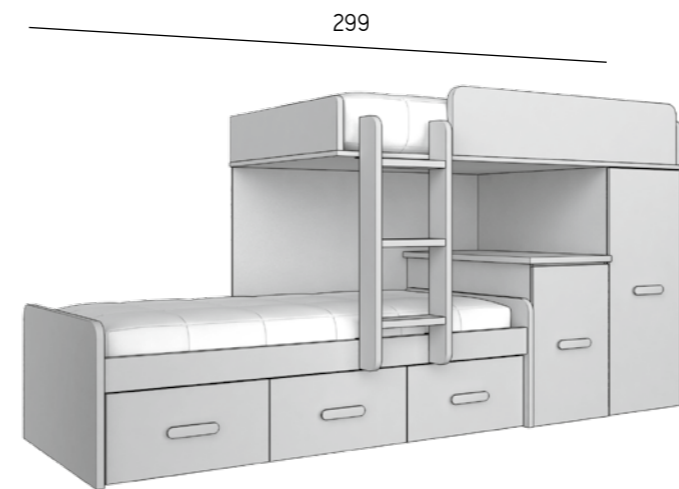

cabezal Elsa

cama abatible
con 4 puertas

023
hibernian - rosa

cama abatible
simple

024
blanco - azulón - teja

025
bambú - blanco - rosa - malva

módulo block vestidor

arcón escritorio