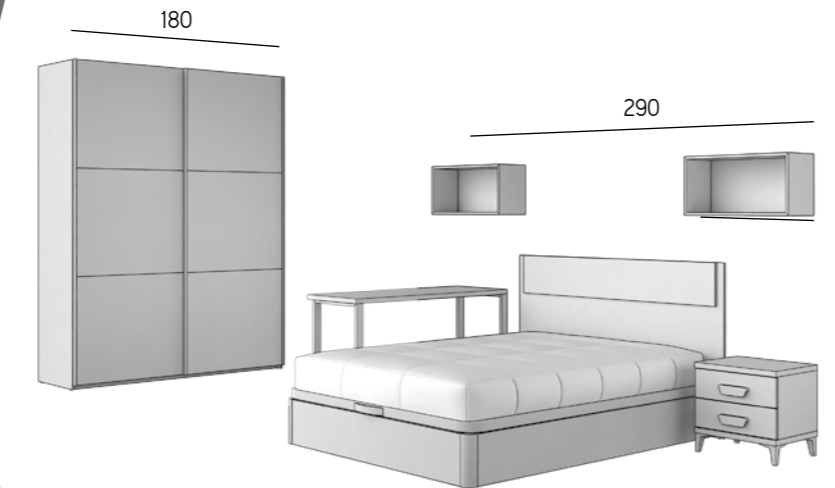

040
bambú - blanco

2 alturas
218,5 y 238,5 cm
espaciosos
estantes espesor 3 cm
interiores
acabado textil
con o sin
cajones exteriores
versátiles
muchas opciones
de acabados
y tiradores

armarios 1 puerta 50 cm