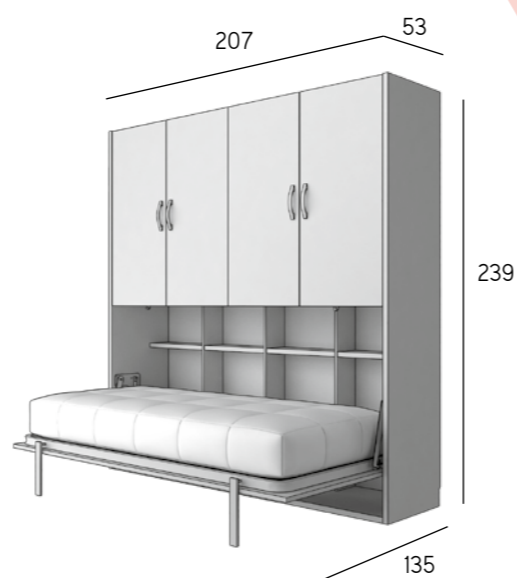

023
hibernian - rosa