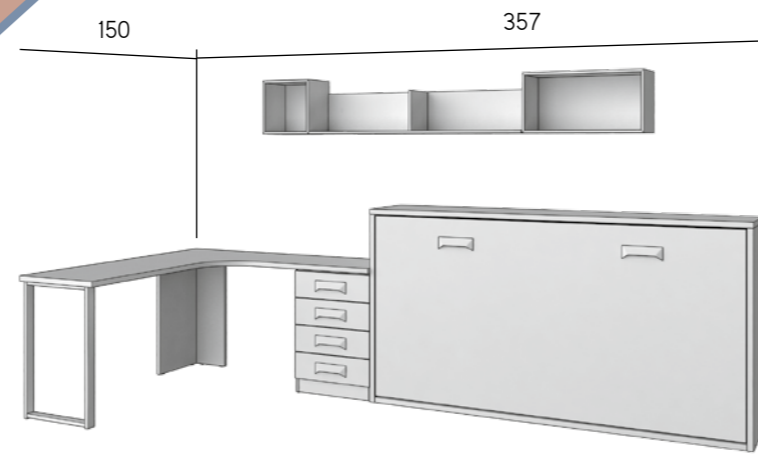

cabezal Elsa

cama abatible
con 4 puertas

023
hibernian - rosa

cama abatible
simple

024
blanco - azulón - teja

025
bambú - blanco - rosa - malva

módulo block vestidor

arcón escritorio