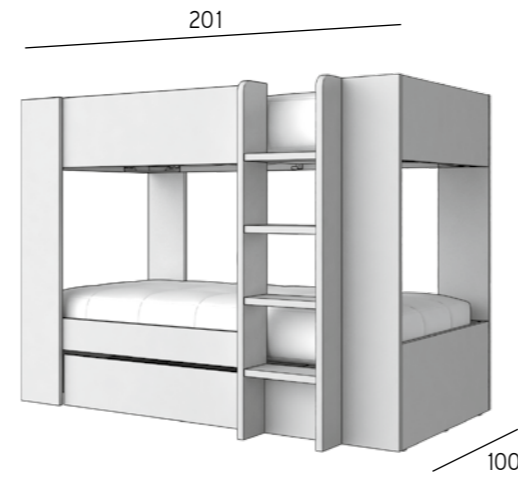

031
coral - malva