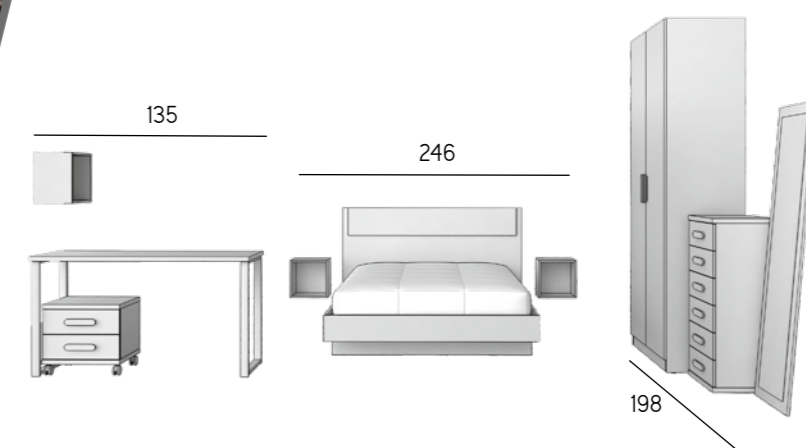

040
bambú - blanco

2 alturas
218,5 y 238,5 cm
espaciosos
estantes espesor 3 cm
interiores
acabado textil
con o sin
cajones exteriores
versátiles
muchas opciones
de acabados
y tiradores

armarios 1 puerta 50 cm