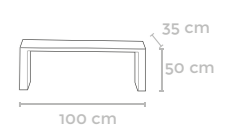

aluminio

aluminio

Maceteros fibra , pág 111