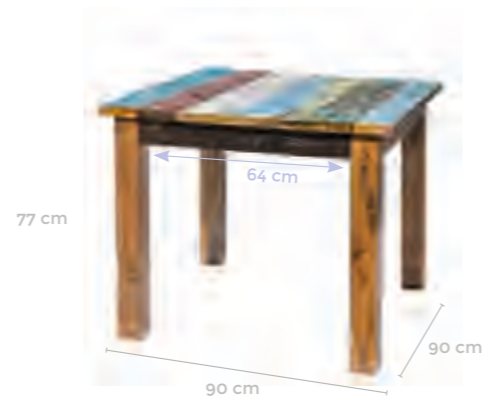

Ref: 83984
Mesa madera