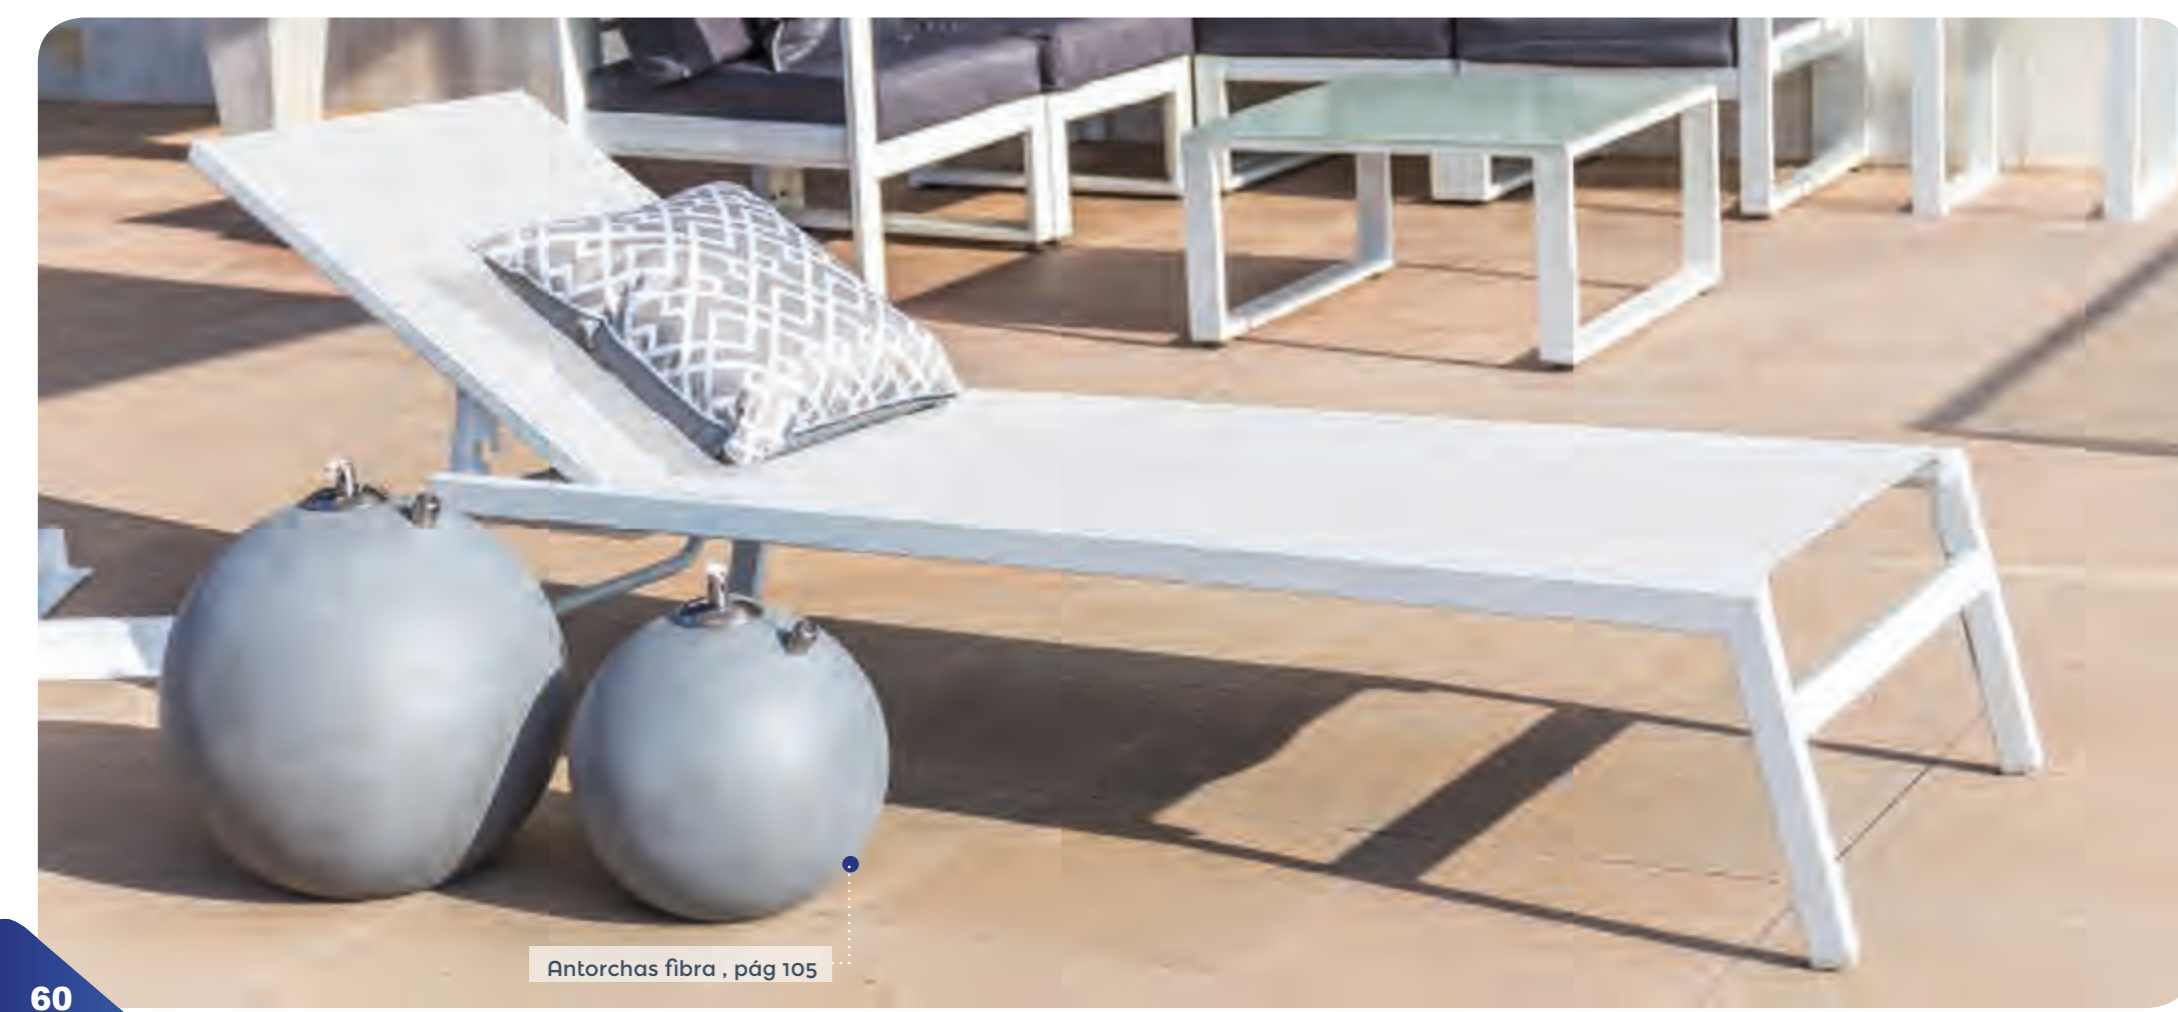

Antorchas fibra , pág 105