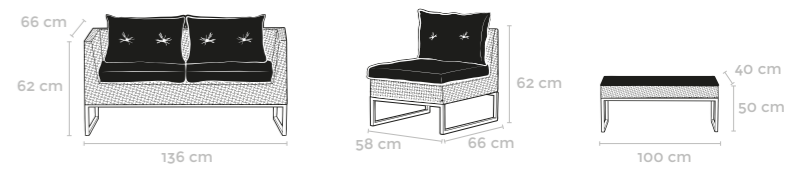

Ref: 82479
Conjunto relax amelie ratán tabaco.

Parasol para balcón, pág 119

Ref: 82888 Mesa plegable acero / plástico negro.
Ref: 82142 Silla plegable acero / plástico negro.

Ref: 82889 Mesa plegable acero / plástico blanco.
Ref: 82143 Silla plegable acero / plástico blanco.