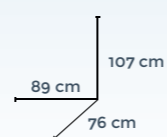

Ref: 82400

Funda sillón / multi posiciones

6 unds/caja