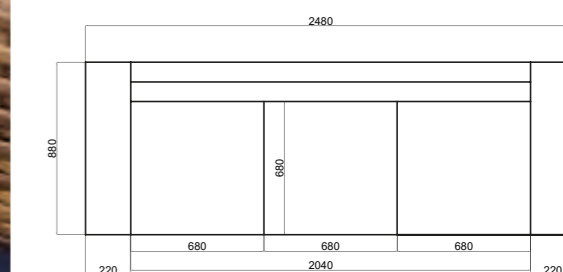

Ref

- **83657** Sofá rinconera 3 + 2 plazas ratán
- **83354** Sofá 1 plaza ratán
- **83352** Sofá 2 plazas ratán
- **83351** Sofá 3 plazas ratán
- **83427** Mesa centro ratán