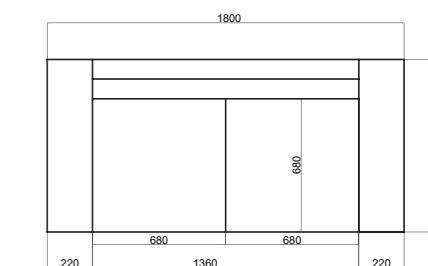

Ref

- **83657** Sofá rinconera 3 + 2 plazas ratán
- **83354** Sofá 1 plaza ratán
- **83352** Sofá 2 plazas ratán
- **83351** Sofá 3 plazas ratán
- **83427** Mesa centro ratán