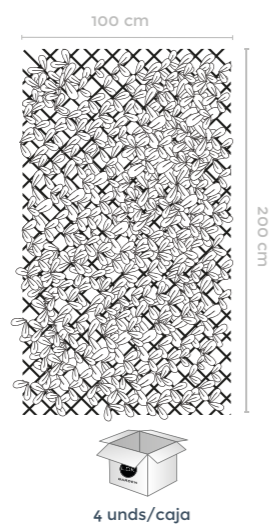

Vela de sombreado cuadrada.

Ref.	Dimensiones	Pack
82890	3 x 3 cm	4 unds/caja

Densidad: 200 grs/m2.
Anillas inoxidable.
Cuerda fijación de 5 m.
Fácil instalación.
Presentación en bolsa maleta.

Vela de sombreado triangular.