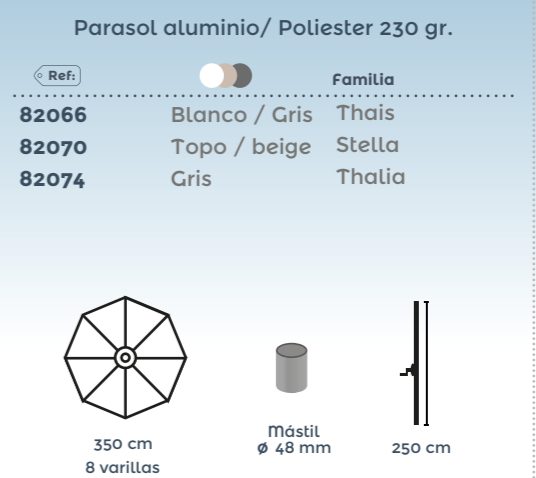

Totalmente fabricado en perfilaría de aluminio anodizado. Estructura de la cubierta sobredimensionada. Ventilación superior de la cubierta. Impregnación del tejido de alta densidad para dotarla de propiedades hidrófugas.

Novedad 2023