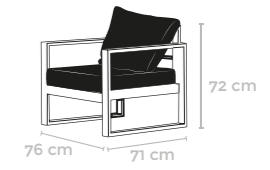

aluminio

aluminio

Maceteros fibra , pág 111