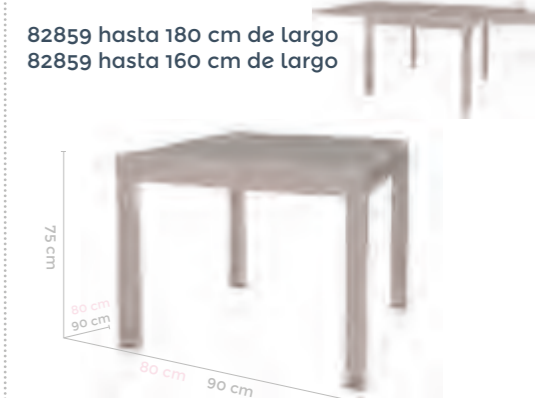

Ref: 82859 hasta 180 cm de largo
Ref: 82860 hasta 160 cm de largo
Mesa aluminio 90 cm.
Apertura en dos hojas