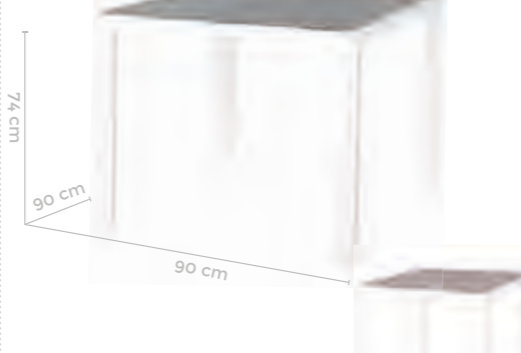

Ref: 82846 Gris **Ref: 82847** Topo
Mesa thais acero / cristal templado