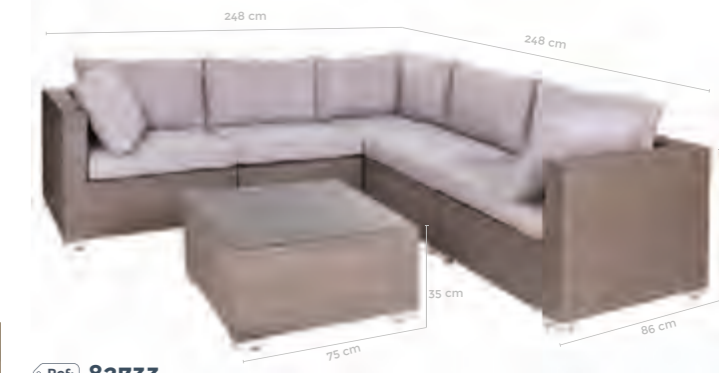

Ratán plano con trenzado clásico. Marlene se presenta en tres colores: un degradado de tonos topo, blanco y negro en una gran variedad de productos para todos los entornos: comedor exterior, relax, tumbonas, decoración...

Textil

Cojines paxos, pág 90

Cubos luz, pág 98

Ref: 82733 Rinconera marlene ratán pe topo