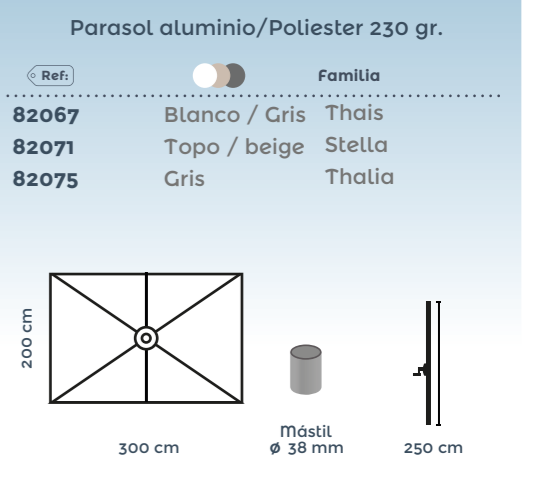

Totalmente fabricado en perfilaría de aluminio anodizado. Estructura de la cubierta sobredimensionada. Ventilación superior de la cubierta. Impregnación del tejido de alta densidad para dotarla de propiedades hidrófugas.

Novedad 2023