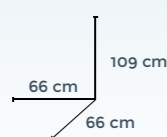

Ajustable a mástiles desde 40mm a 23mm

Fundas Plástico reforzado.
Ajuste elástico en la parte inferior.
larga duración y protección.

Ref: 82398

Funda 4 sillas apilables

6 unds/caja

Ref: 82399

Funda 8 sillas apilables