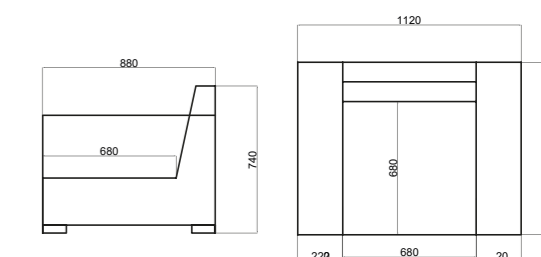

Ref

- **83657** Sofá rinconera 3 + 2 plazas ratán
- **83354** Sofá 1 plaza ratán
- **83352** Sofá 2 plazas ratán
- **83351** Sofá 3 plazas ratán
- **83427** Mesa centro ratán