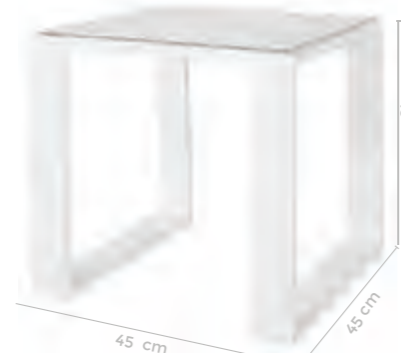

Ref: 82841
Mesa auxiliar anne aluminio