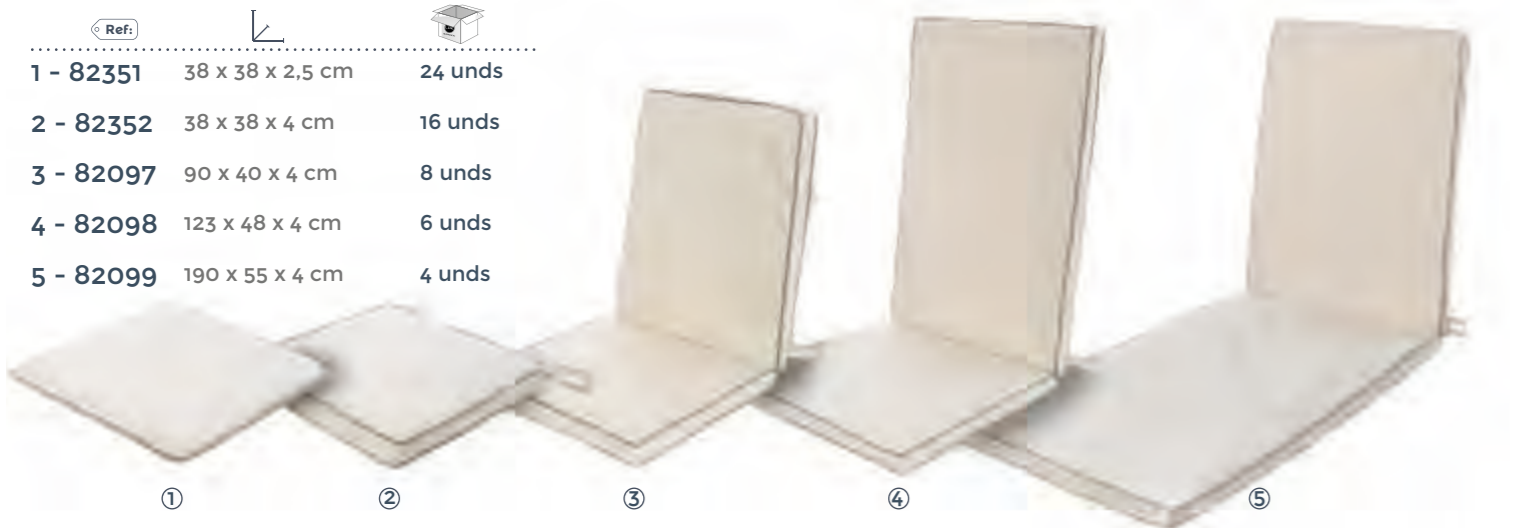

Ref.	Dimensions	Quantity
1 - 82351	38 x 38 x 2,5 cm	24 unds
2 - 82352	38 x 38 x 4 cm	16 unds
3 - 82097	90 x 40 x 4 cm	8 unds
4 - 82098	123 x 48 x 4 cm	6 unds
5 - 82099	190 x 55 x 4 cm	4 unds