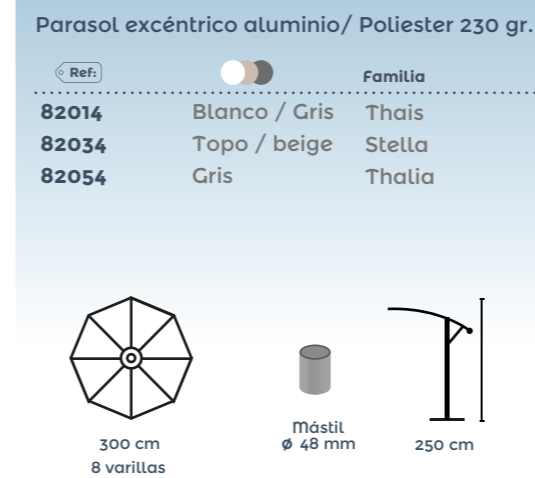

Vela de sombreado cuadrada.

Ref.	Dimensiones	Pack
82890	3 x 3 cm	4 unds/caja

Densidad: 200 grs/m2.
Anillas inoxidable.
Cuerda fijación de 5 m.
Fácil instalación.
Presentación en bolsa maleta.

Vela de sombreado triangular.

Novedad 2023

Parasol aluminio/ Poliéster 160D

Ref:

8146400 Beige
8146600 Verde
83106 Gris
8146500 Azul
83107 Crudo

270 cm
6 varillas
Mástil ϕ 38 mm
270 cm

Parasol aluminio/ Poliéster 160D

Ref:

8146100 Beige
8146300 Verde
83108 Gris
8146200 Azul
83110 Crudo