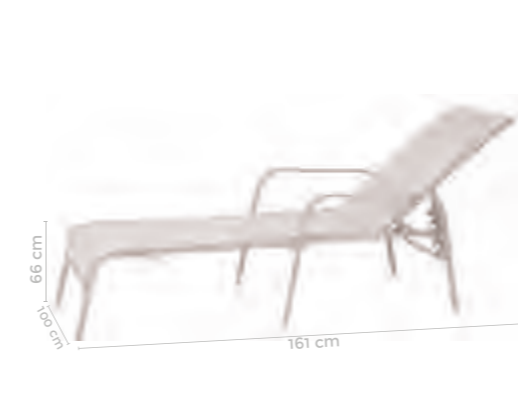

Ref: 82645
Tumbona hierro / textileno