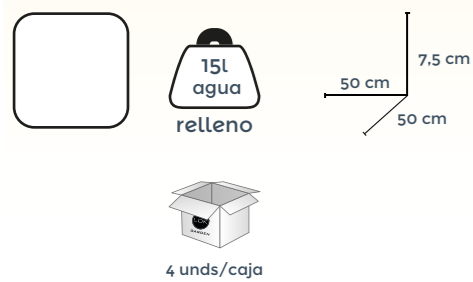

Ref: 82255

Sujeción parasol rellenable plástico