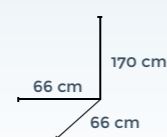

Ajustable a mástiles desde 40mm a 23mm

Fundas Plástico reforzado.
Ajuste elástico en la parte inferior.
larga duración y protección.

Ref: 82398

Funda 4 sillas apilables

6 unds/caja

Ref: 82399

Funda 8 sillas apilables