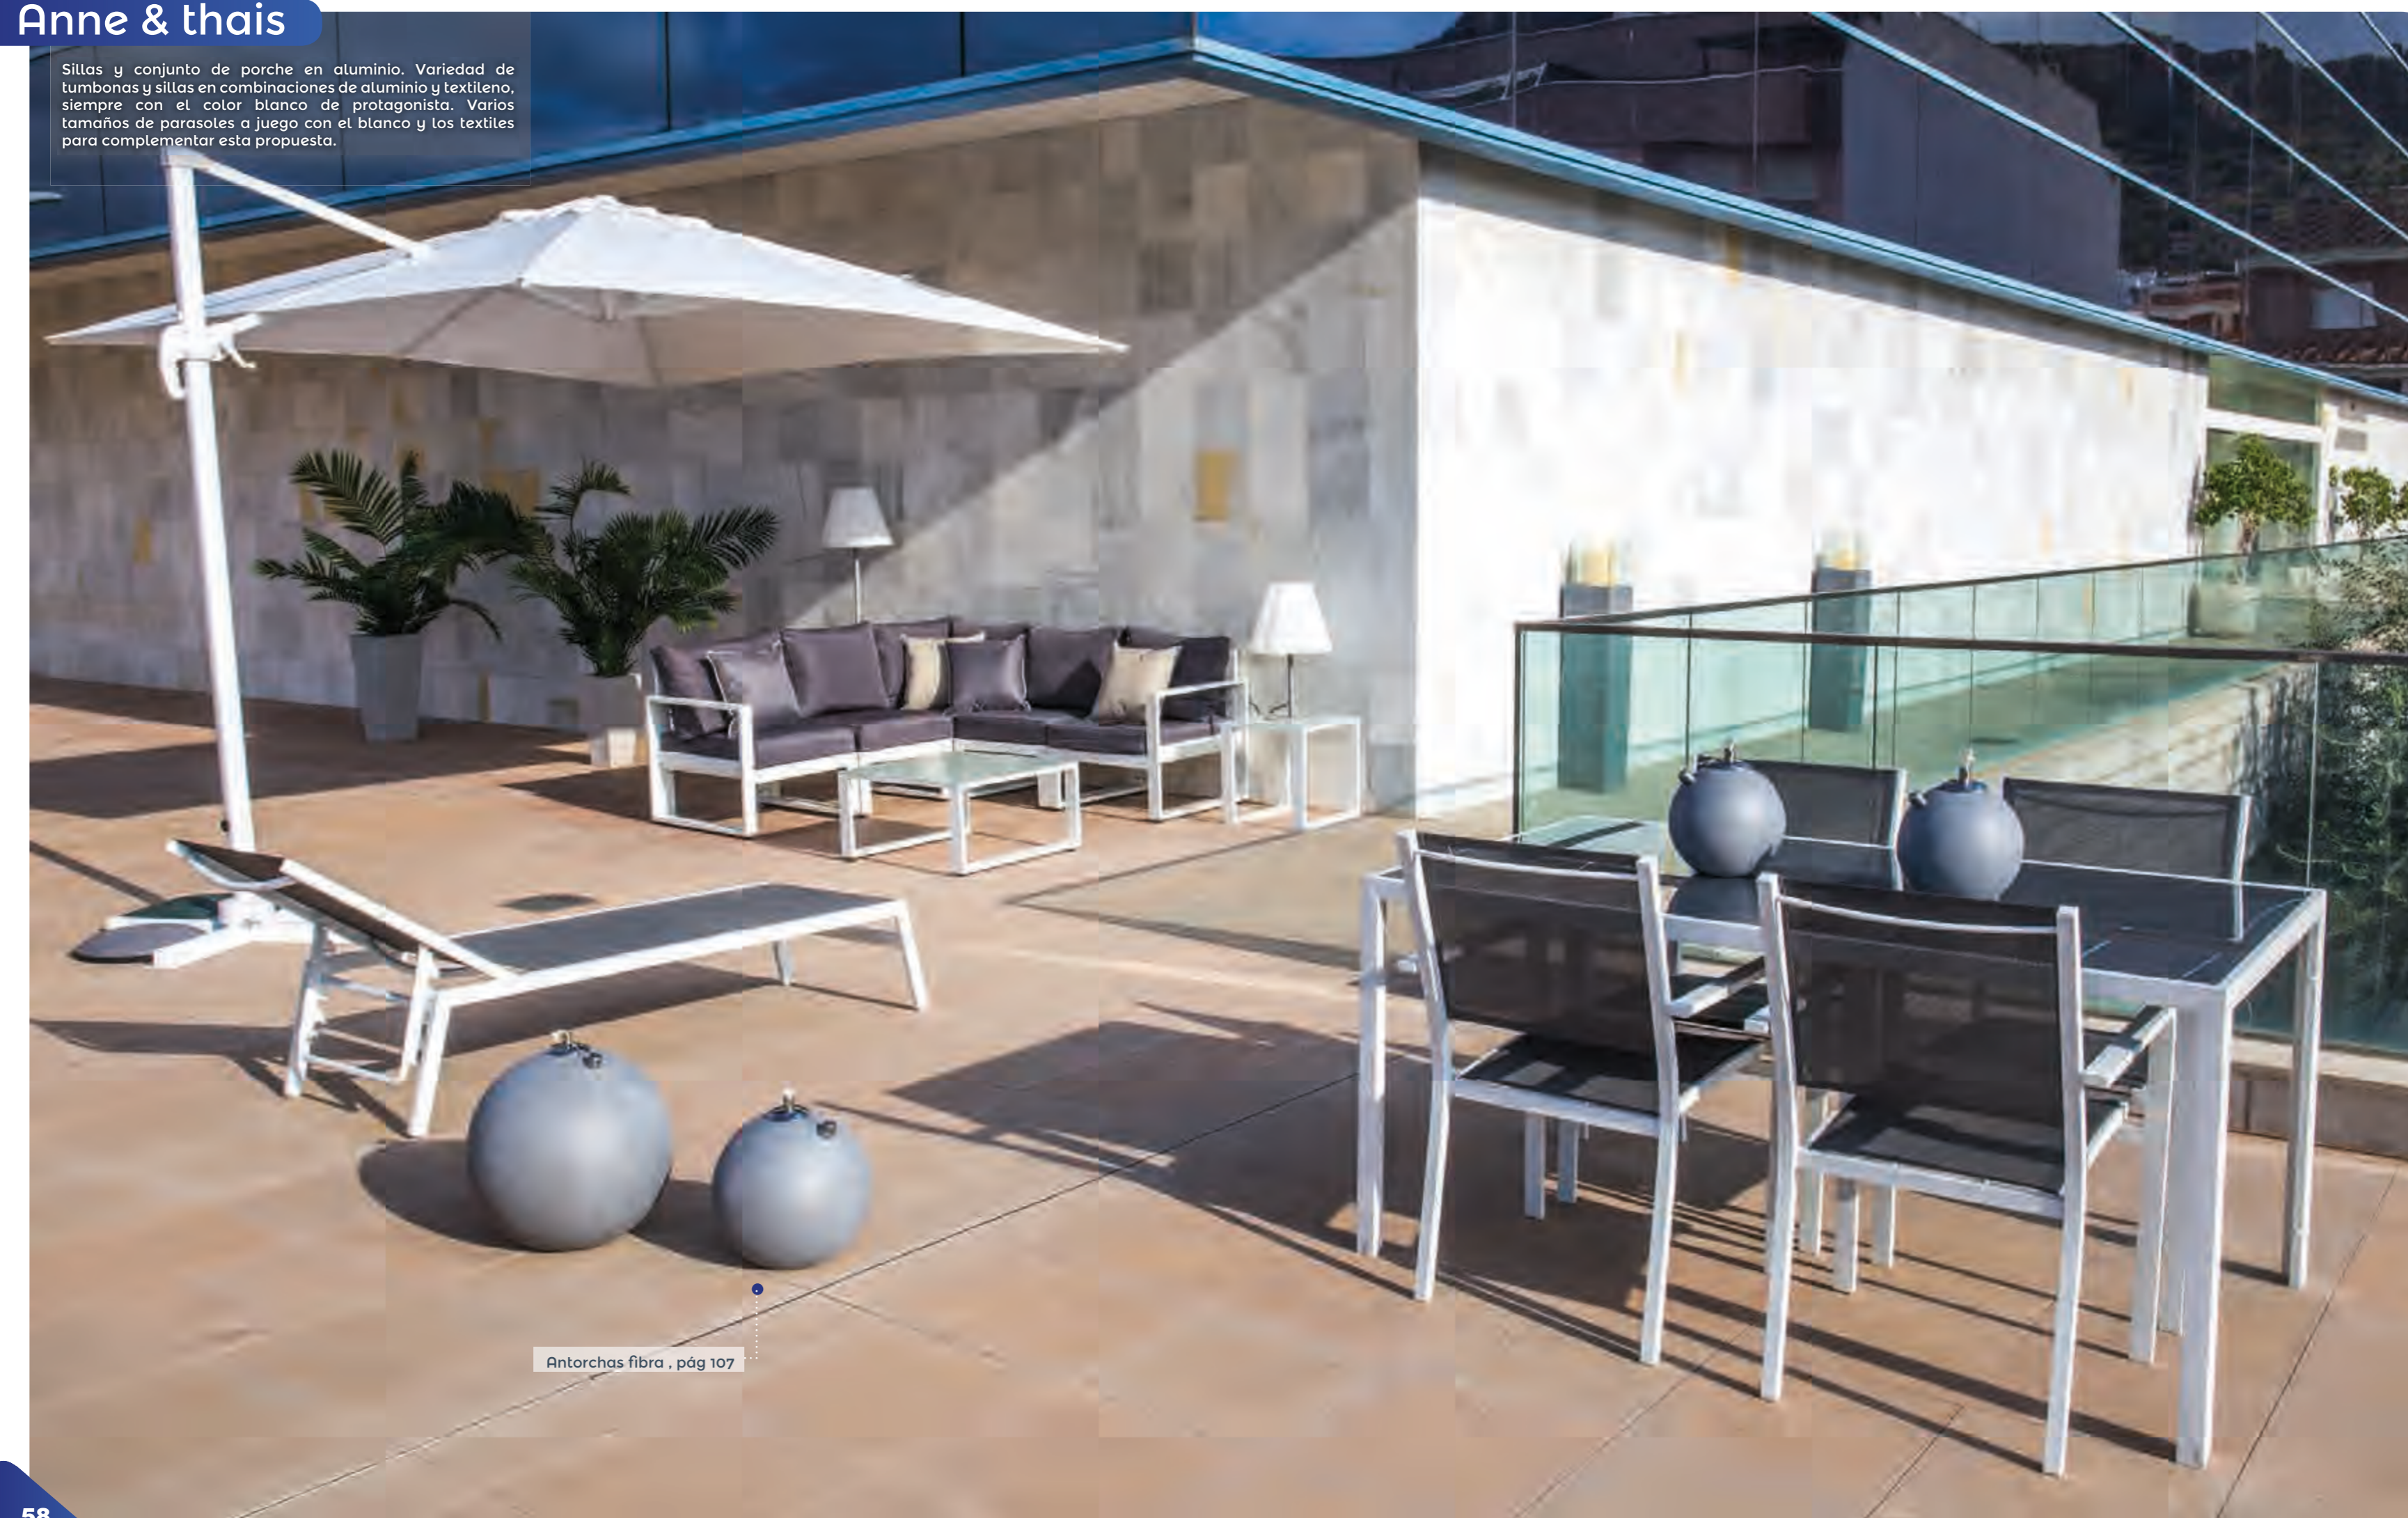

Sillas y conjunto de porche en aluminio. Variedad de tumbonas y sillas en combinaciones de aluminio y textileno, siempre con el color blanco de protagonista. Varios tamaños de parasoles a juego con el blanco y los textiles para complementar esta propuesta.

Antorchas fibra , pág 107