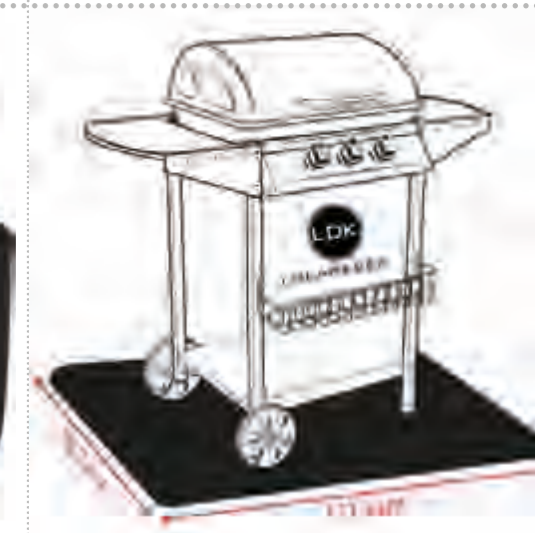

Fundas Plástico reforzado.
Ajuste elástico en la parte inferior.
larga duración y protección.

Ref: 82398

Funda 4 sillas apilables

6 unds/caja

Ref: 82399

Funda 8 sillas apilables

6 unds/caja

Ref: 82400

Funda sillón / multi posiciones

6 unds/caja

Ref: 82404

Funda conjunto comedor

6 unds/caja

Ref: 82405

Funda mesa redonda

6 unds/caja

Ref: 82408

Funda Parasol

6 unds/caja

Parasol
TIBER

Ref: 83998

Funda parasol modelo TIBER

6 unds/caja

Ref: 82410

Funda Aire acondicionado

10 unds/caja

Ref: 82401

Funda Tumbona

6 unds/caja

Ref: 82402

Bolsa porta cojines

6 unds/caja

Ref: 82403

Funda banco

6 unds/caja

Ref: 82409

Funda balancín

6 unds/caja

Ref: 82407

Funda Barbacoa redonda

6 unds/caja

Ref: 82406

Funda Barbacoa de gas

6 unds/caja

Ref: 82411

Alfombra antimanchas barbacoa

Alfombra protectora suelos absorbe grasas para barbacoa gas. Fácil lavado con agua. presentado en caja expositora.

12 unds/caja