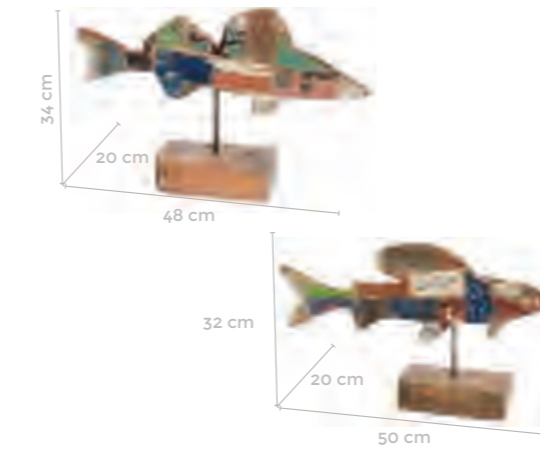

Ref: 83986 Ref: 83987
Figura decoración madera