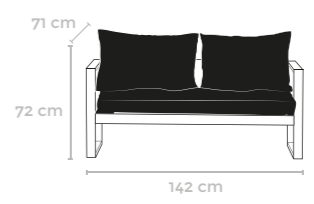

aluminio

aluminio

Maceteros fibra , pág 111