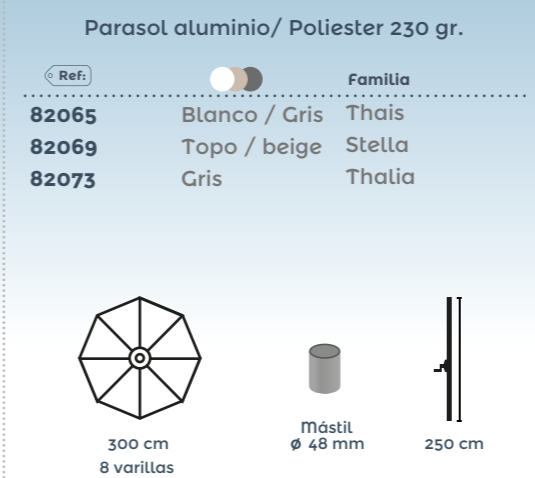

Totalmente fabricado en perfilaría de aluminio anodizado. Estructura de la cubierta sobredimensionada. Ventilación superior de la cubierta. Impregnación del tejido de alta densidad para dotarla de propiedades hidrófugas.

Novedad 2023