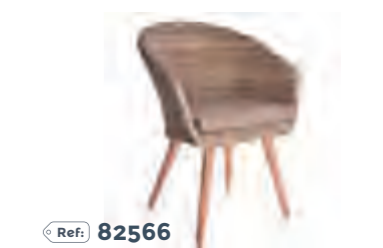

Madera maciza
Acacia mangium

Portavelas, pág 103

Ref: 82568
Conjunto relax marilyn ratán
Cajinería decorativa incluida

Ref: 82567
Mesa redonda marilyn acacia maciza

Ref: 83286
Mesa rectangular marilyn acacia maciza

Ref: 82566
Silla marilyn ratán pe - acacia

Ref: 83442
Silla frida apilable ratán pe - acacia

Maceteros fibra, pág 111

Ratán plano con trenzado clásico. Marlene se presenta en tres colores: un degradado de tonos topo, blanco y negro en una gran variedad de productos para todos los entornos: comedor exterior, relax, tumbonas, decoración...