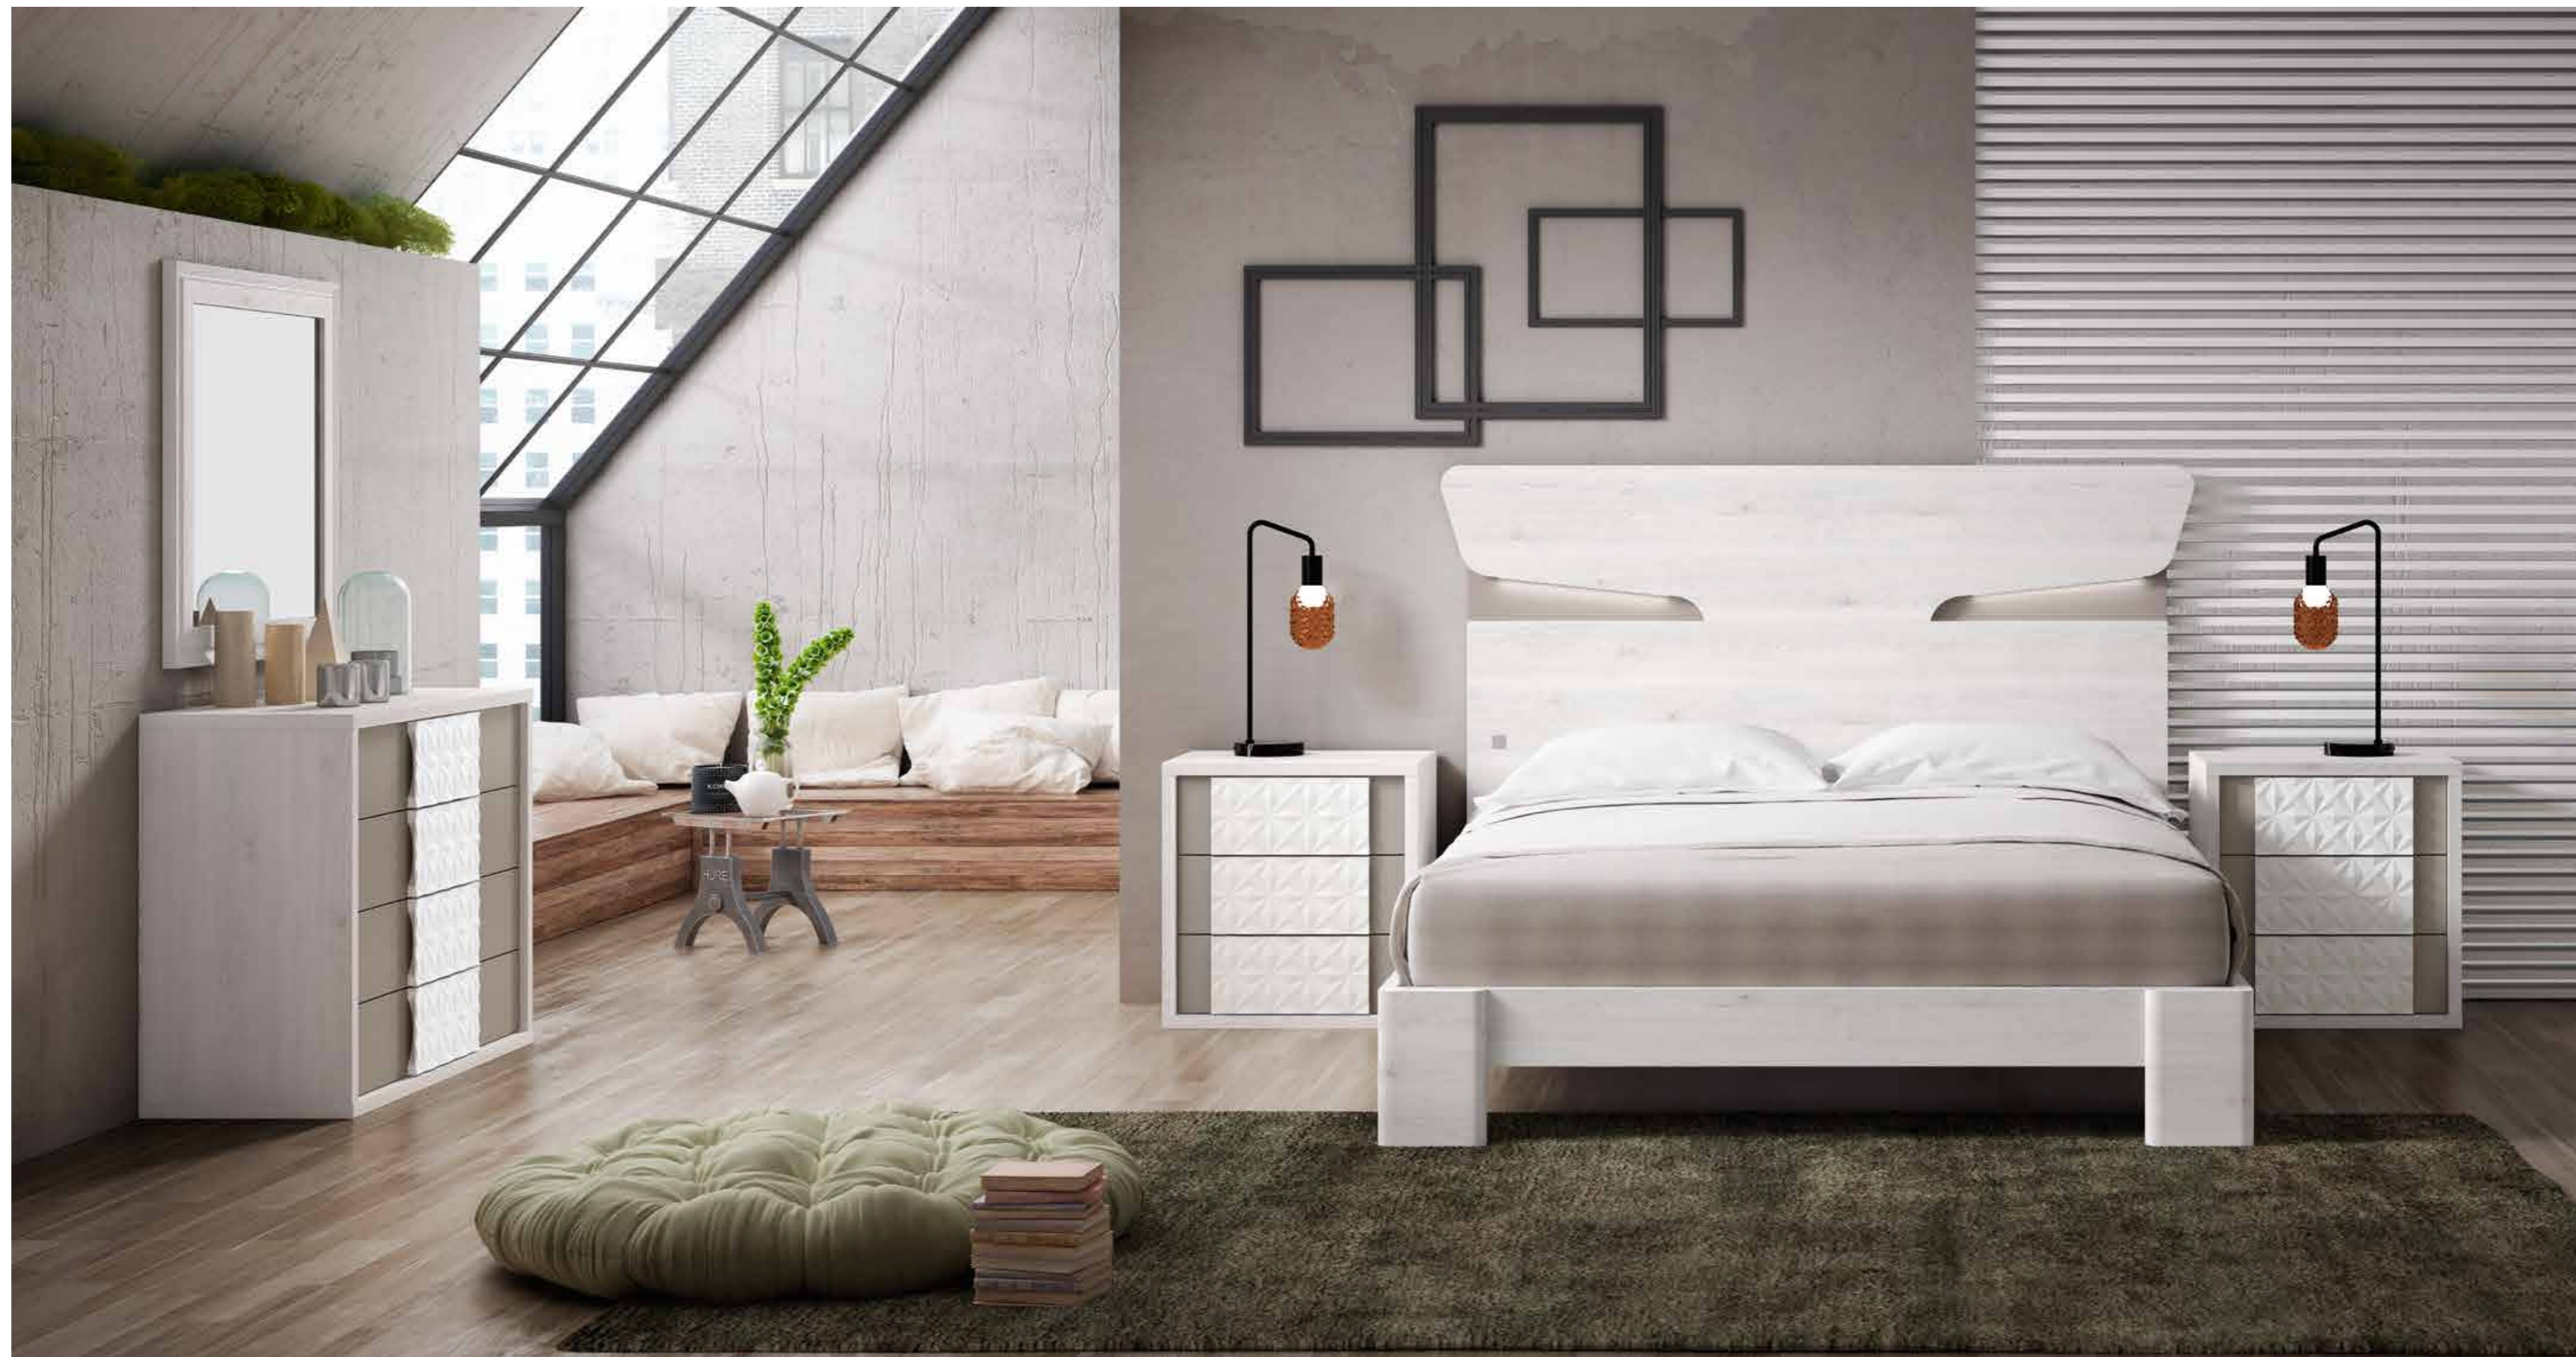

04 Trikala

04 / BLANCO NORDIC / visión chic / TAX blanco - cabezal TRIKALA
bañera tipo "P" - mesita TAX - cómoda TAX - marco espejo cuadrado

págs. 20 / 21 CretaTop Dormitorios