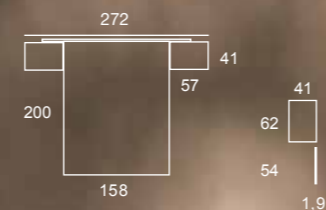

14 / SHAMAL / blanco chic - cabezal REGIO - canapé elevable FORMA
mesita INO - sinfonier INO - panel espejo