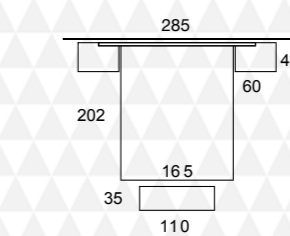

págs. 16 / 17 CretaTop Dormitorios

03 Trikala

03 / SABLE / blanco chic / TAPIZADO polipiel blanco - galería TRIKALA - bañera tipo "E" mesita LUX - sinfonier LUX - módulo banqueta zapatero tapizado 110 cm.