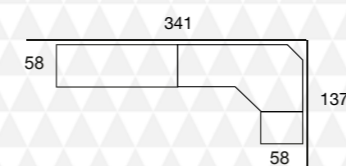

Cama abatible vertical disponible en 150cm y 135cm de ancho por 190cm de largo, con una puerta elevable en la parte superior y un estante y un cabecero tapizado en la parte inferior. La cama de aluminio con lamas de madera y el posicionamiento de la pata es automático y sincronizado con la bajada de la cama.
Vertical wallbed available in 150cm and 135cm width and 190cm length. It has a door in the top part and a shelf and a padding headboard in the below part. The bed is made of aluminum it has wood slats. The positioning of the leg is automatic and synchronized with the descent of the bed.