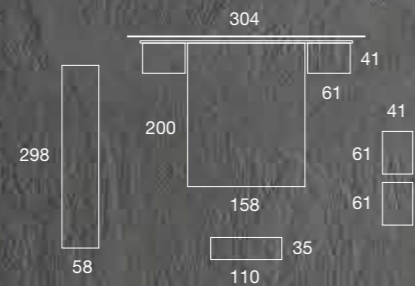

02 / SHAMAL / origin - metacrilato BLANCO
cabecero TRIKALA - canapé elevable hueco - mesita TOP - sinfonier TOP
módulo banqueta zapatero - armario 6P. ELLE