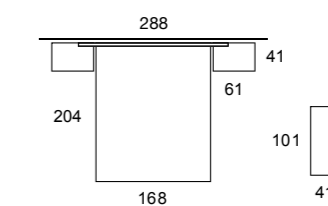

28 Hebe

29 Hebe

29 / BLANCO PORO / vison chic - galería HEBE - bañera TIPO "E" - mesita INO - sinfonier INO

30 Hebe

30 / IRON / moka chic - galería HEBE - bañera TIPO "C" - mesita TOP - cómoda TOP espejo cuadrado