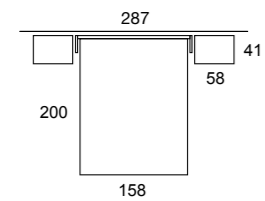

Florina

06 Florina

06 / NOCETO / blanco chic / tapizado polipiel blanco - cabezal FLORINA
bañera TIPO "P" - mesita INO tirador CURVE - sinfonier INO tirador CURVE

07 Florina

07 / IRON / tapizado polipiel blanco - TAX blanco
cabezal FLORINA - canapé elevable estantes - mesita TAX - patas DIAMANTE