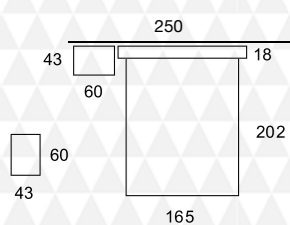

11 MODELOS DE BAÑERAS Y CANAPÉS

11 MODELS OF TUB AND CANOPY

35 Hades

35 / SHAMAL - galería HADES - bañera TIPO "P"
mesita INO tirador CURVE - sinfonier INO tirador CURVE

36 Hades

36 / NOCETO / vision chic - cabezal HADES - bañera TIPO "E"
mesita LUX - sinfonier LUX