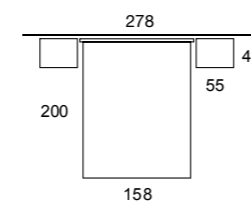

28 / NOCETO - cabezal HEBE - canapé elevable RECTO - mesita LUX

Canapé con base tapizada y aireadores para el colchón. El fondo en color efecto cuero coordinado con gualderas e interiores de armarios.
Ottoman bed with the upholstered base and mattress aerators. The back is in leather effect colour combined with drawer bodies and the insides of the wardrobes.