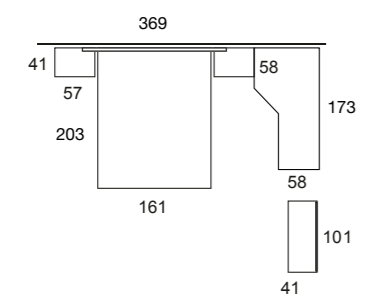

págs. 86 / 87 CretaTop Dormitorios