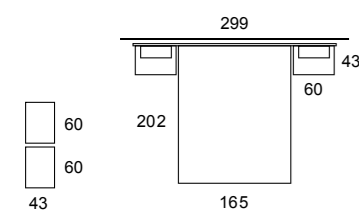

Aura Tax

Tracia

Hebros

14 / SHAMAL / blanco chic - cabezal REGIO - canapé elevable FORMA
mesita INO - sinfonier INO - panel espejo

accesorios cabeceros

15 Regio

**15 / NOCETO / visión chic / moka chic - cabecero REGIO - estante cristal - caja panel
bañera tipo "E" - mesita LUX - sinfonier LUX**