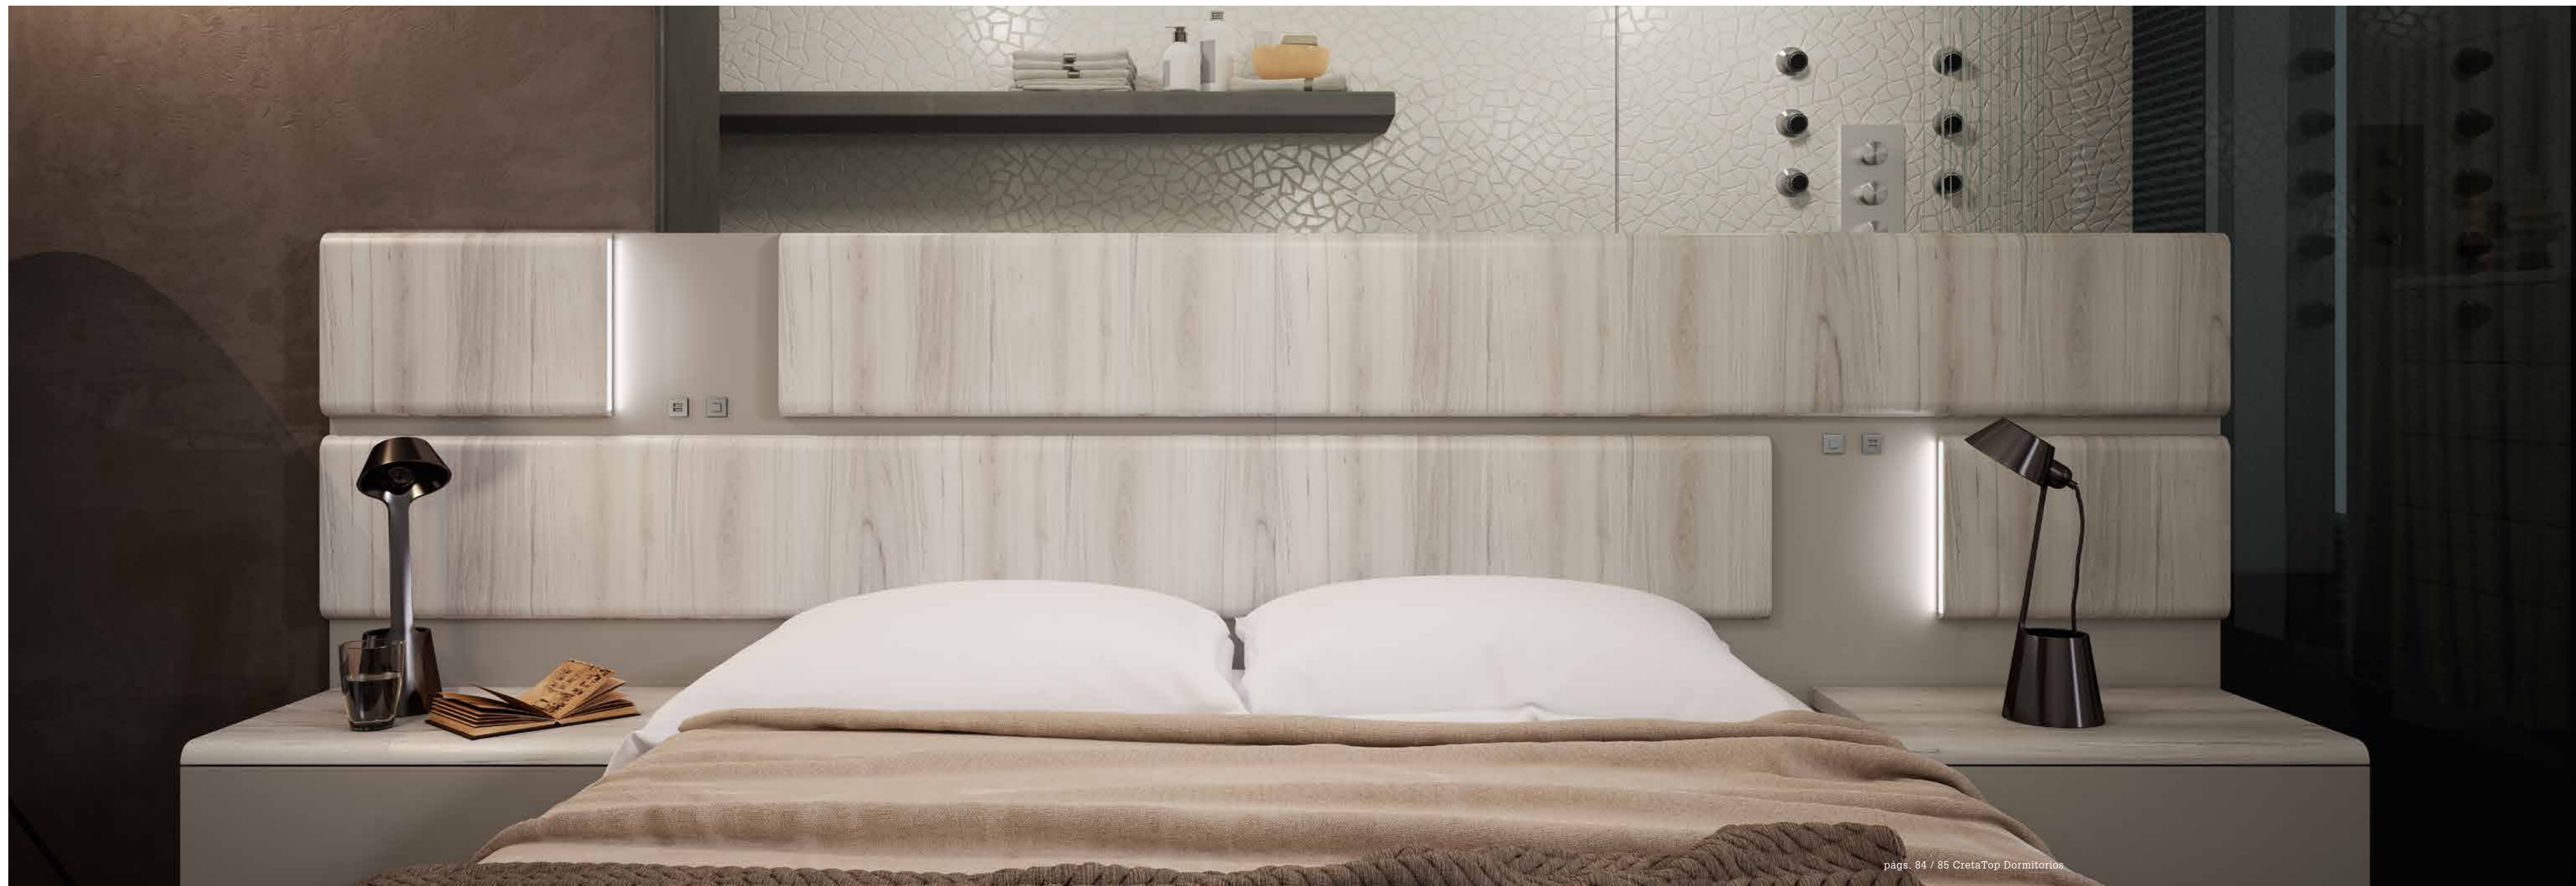

24 Garona

24 / SHAMAL / visión chic - cabecero GARONA
bañera TIPO "P" - mesita INO - sinfonier INO
panel espejo

págs. 86 / 87 CretaTop Dormitorios

25 / SABLE / blanco nordic - galería GARONA - bañera tipo "P" - mesita INO
 cómoda INO - espejo rectangular - armario rincón puertas plegables