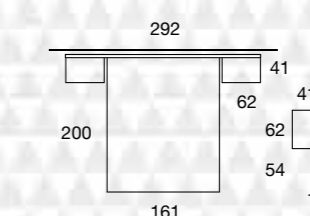

24 / SHAMAL / visión chic - cabecero GARONA
bañera TIPO "P" - mesita INO - sinfonier INO
panel espejo