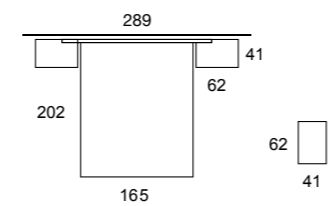

28 Hebe

29 Hebe

29 / BLANCO PORO / vison chic - galería HEBE - bañera TIPO "E" - mesita INO - sinfonier INO

30 Hebe

30 / IRON / moka chic - galería HEBE - bañera TIPO "C" - mesita TOP - cómoda TOP espejo cuadrado