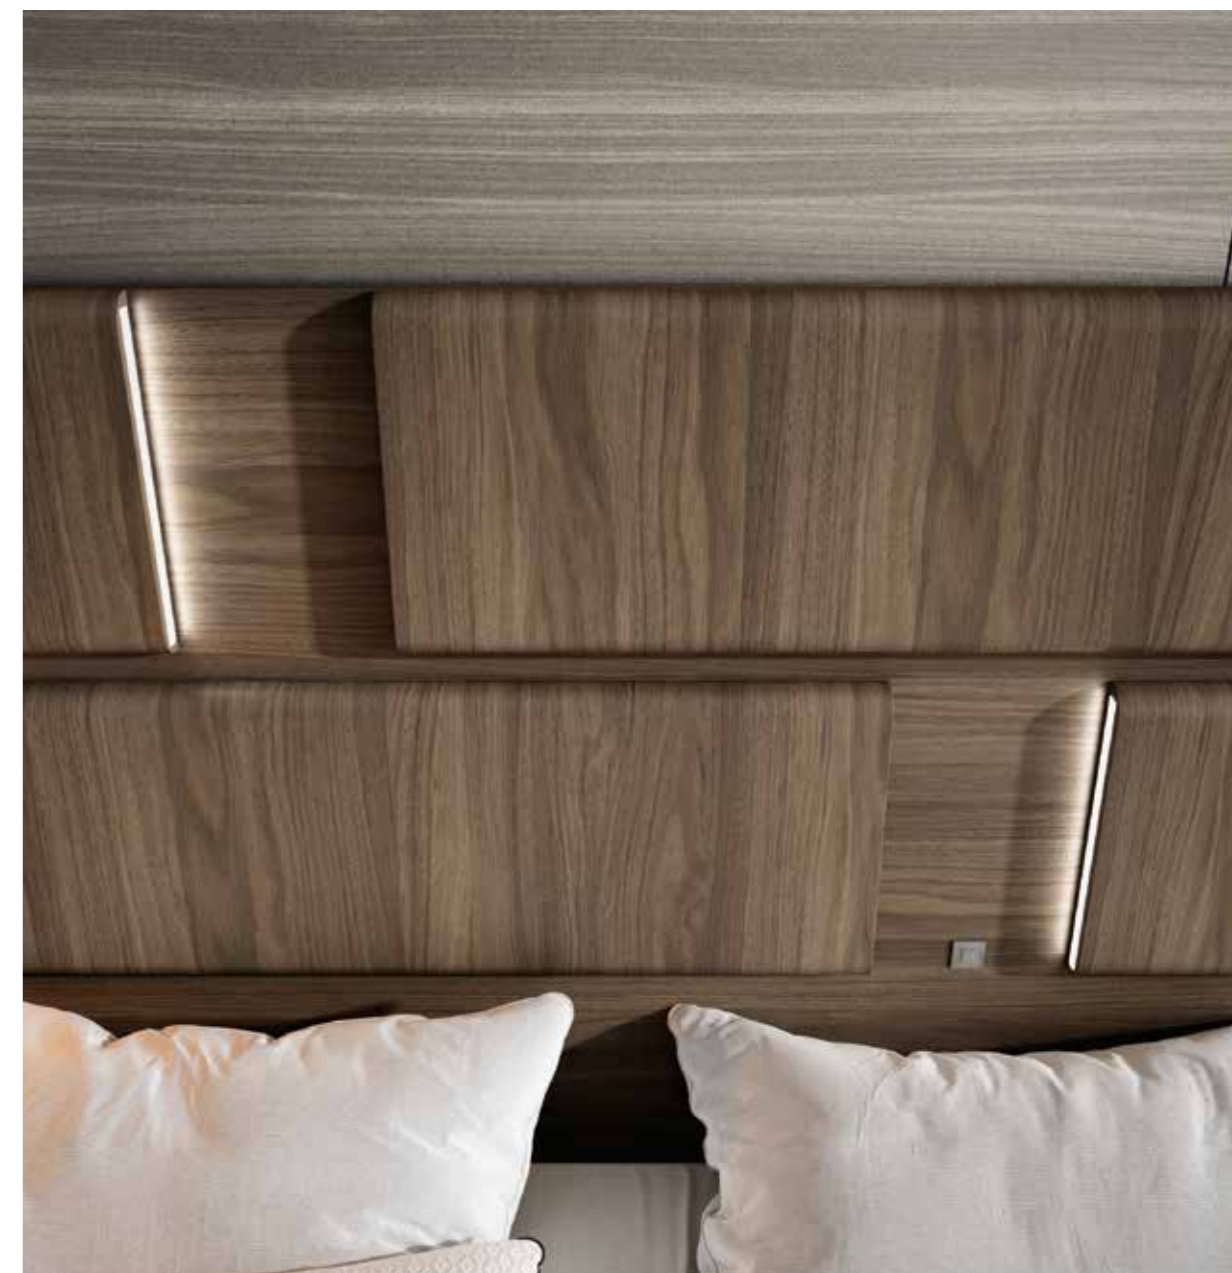

26 Garona

**26 / NOCETO / blanco chic - cabezal GARONA - bañera tipo "P"
mesita LUX - sinfonier LUX**

Formas redondeadas e iluminación led caracterizan este novedoso cabezal.
The round shapes and the led lighting characterizes this original headboard.