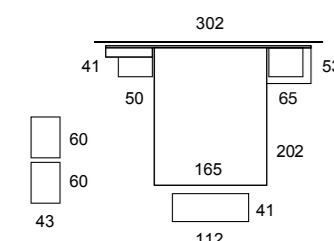

**09 / IRON / visión chic - cabecero GAIA - bañera TIPO "E" - mesita LUX
sinfonier LUX - módulo baúl zapatero**