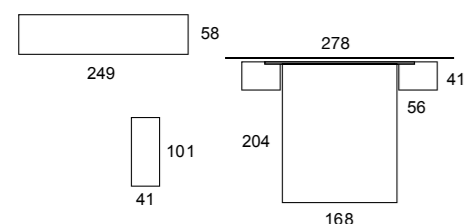

16 Regio

16 / IRON / origin / TAPIZADO textil marengo
galería REGIO TAPIZADA - bañera TIPO "C"
mesita TOP - cómoda TOP
armario 5P. ASIMÉTRICAS tirador LINE