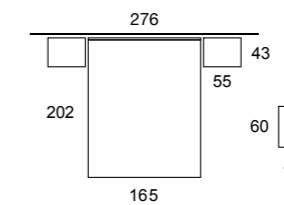

11 MODELOS DE BAÑERAS Y CANAPÉS

11 MODELS OF TUB AND CANOPY

35 Hades

35 / SHAMAL - galería HADES - bañera TIPO "P"
mesita INO tirador CURVE - sinfonier INO tirador CURVE

36 Hades

36 / NOCETO / vision chic - cabezal HADES - bañera TIPO "E"
mesita LUX - sinfonier LUX