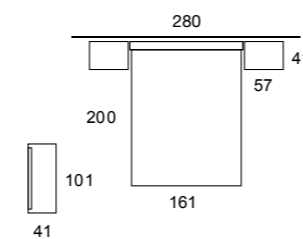

43 Tracia

43 / BLANCO NORDIC / TAPIZADO polipiel blanco - cabezal TRACIA TAPIZADO
bañera TIPO "P" - mesita INO - cómoda INO - espejo tapizado cuadrado