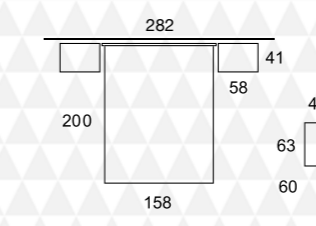

40 Aura Tax

40 / BLANCO NORDIC / TAX plateado - cabezal AURA TAX
canapé elevable ESTANTES - mesita TAX - sinfonier TAX - marco espejo rectangular