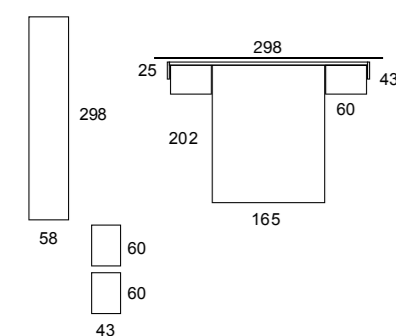

05 Florina

05 / SHAMAL
tapizado TEXTIL MARENGO
metacrilato NEGRO
cabecero FLORINA - bañera TIPO "E"
mesita LUX - sinfonier LUX
armario 6p. ELLE