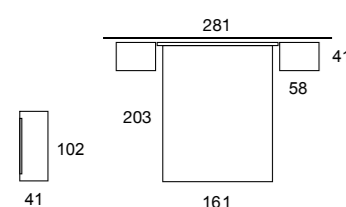

04 Trikala

04 / BLANCO NORDIC / visión chic / TAX blanco - cabezal TRIKALA
bañera tipo "P" - mesita TAX - cómoda TAX - marco espejo cuadrado

págs. 20 / 21 CretaTop Dormitorios