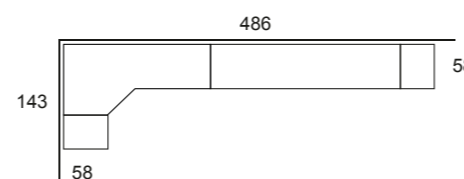

Armario 03

BLANCO NORDIC / terminal zapatero con estantes
armario rincón puertas plegables - armario 5p + 5c - puertas LISA
tiradores CURVE