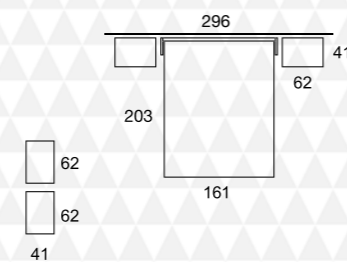

06 Florina

06 / NOCETO / blanco chic / tapizado polipiel blanco - cabezal FLORINA
bañera TIPO "P" - mesita INO tirador CURVE - sinfonier INO tirador CURVE