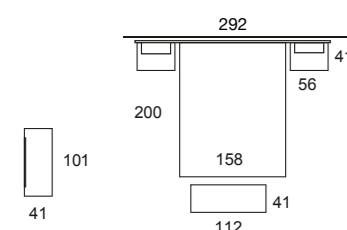

estante de cristal

34 / BLANCO NORDIC / iron - cabecero HADES - estante de madera
caja puerta panel - canapé elevable RECTO
mesita TOP - cómoda TOP - baúl zapatero - espejo cuadrado