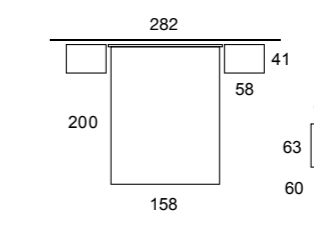

38 Hebros

38 / SHAMAL / vison chic - cabezal HEBROS - canapé elevable HUECO
sinfonier TOP - armario 4p. asimétricas tirador CURVE

39 Aura Red

39 / BLANCO NORDIC / TAX plateado - cabezal AURA RED
canapé elevable ESTANTES - mesita TAX - sinfonier TAX - marco espejo rectangular