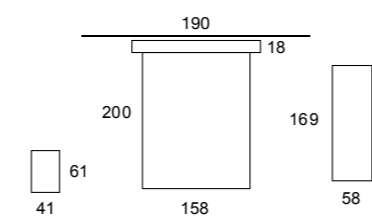

38 Hebros

38 / SHAMAL / vison chic - cabezal HEBROS - canapé elevable HUECO
sinfonier TOP - armario 4p. asimétricas tirador CURVE