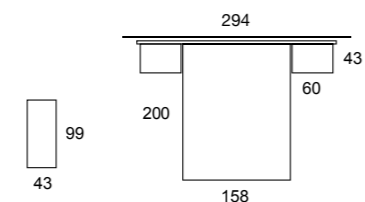

21 Quios

21 / BLANCO NORDIC / cabecero QUIOS - canapé elevable 1P. - mesita LUX - cómoda LUX

Canapé elevable con puerta abatible, muy funcional y práctico, para un uso diario o largas temporadas de almacenamiento.
Ottoman bed with folding door that becomes very useful and practical to be used every day or for a long time.