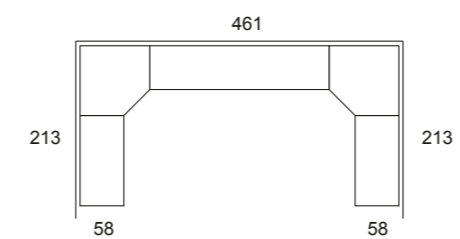

IRON / ORIGIN - armario 3p - armario rincón 1p
armario 6p - puertas TRIO - tiradores GEO