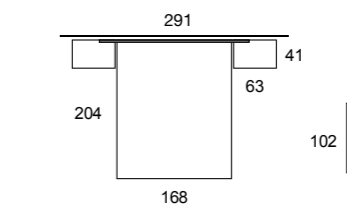

+/
REVOLUTION OF BEDROOMS / GRUPO EXOJO

LETO TAX STRONG

CUIDADOS DETALLES DE MÁGICOS
VOLUMENES Y RELIEVES QUE CONVERTIRÁN
AL DORMITORIO EN EL CORAZÓN
DE TU CASA.

32 Leto tax

32 / BLANCO NORDIC / tax cobre - galería LETO TAX
 bañera TIPO "C" - mesita TAX - cómoda TAX - marco espejo cuadrado