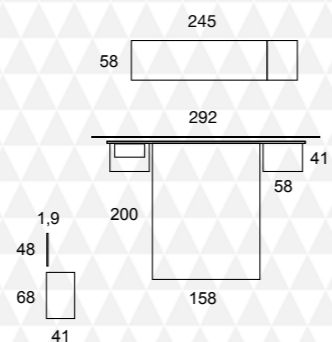

31 Leto tax

31 / SHAMAL / TAX negro
cabecero LETO TAX - caja cristal panel
canapé elevable 1C. - mesita TAX
sinfonier TAX - espejo con perchero
armario 4p LISA tirador TAX
terminal zapatero-estantes

Terminal zapatero - estantes con un diseño diferente y muy practico para su utilización diaria.
A very practical shoe rack with shelves in a different design.