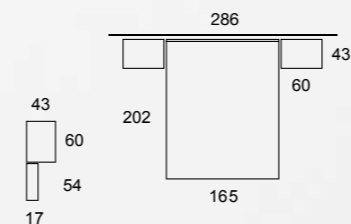

+/
REVOLUTION OF BEDROOMS / GRUPO EXOJO

LETO TAX STRONG

CUIDADOS DETALLES DE MÁGICOS
VOLUMENES Y RELIEVES QUE CONVERTIRÁN
AL DORMITORIO EN EL CORAZÓN
DE TU CASA.

32 Leto tax

32 / BLANCO NORDIC / tax cobre - galería LETO TAX
 bañera TIPO "C" - mesita TAX - cómoda TAX - marco espejo cuadrado