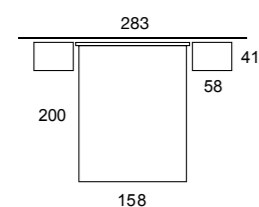

22 Quios

gran capacidad

Canapé gran capacidad, perfecto para cuando se necesita mucho espacio para guardar, tiene una altura de 46cm y un hueco interior de 32cm libres.
This ottoman bed with a great capacity is perfect if you need much space to keep things. It is 45cm high and has a gap of 32cm.