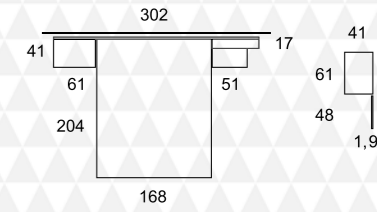

Vista de detalle sobre el ala de la cama Gaia con prácticos contenedores y la iluminación led incorporada de serie.
Right view of the Gaia bed with useful containers and the led lighting.