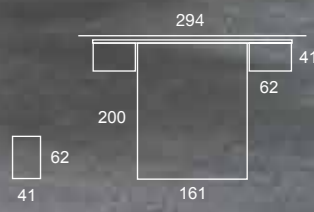

20 Quios págs. 70 / 71 CretaTop Dormitorios

20 / IRON / blanco chic - cabecero QUIOS - bañera TIPO "P" - mesita INO - sinfonier INO

El cabecero QUIOS aporta un diseño moderno, que con formas sinuosas enmarcadas en formas rectas, crea un equilibrio sereno y elegante que no deja indiferente a nadie. En esta combinación Iron y Organic crea una atmósfera muy natural.