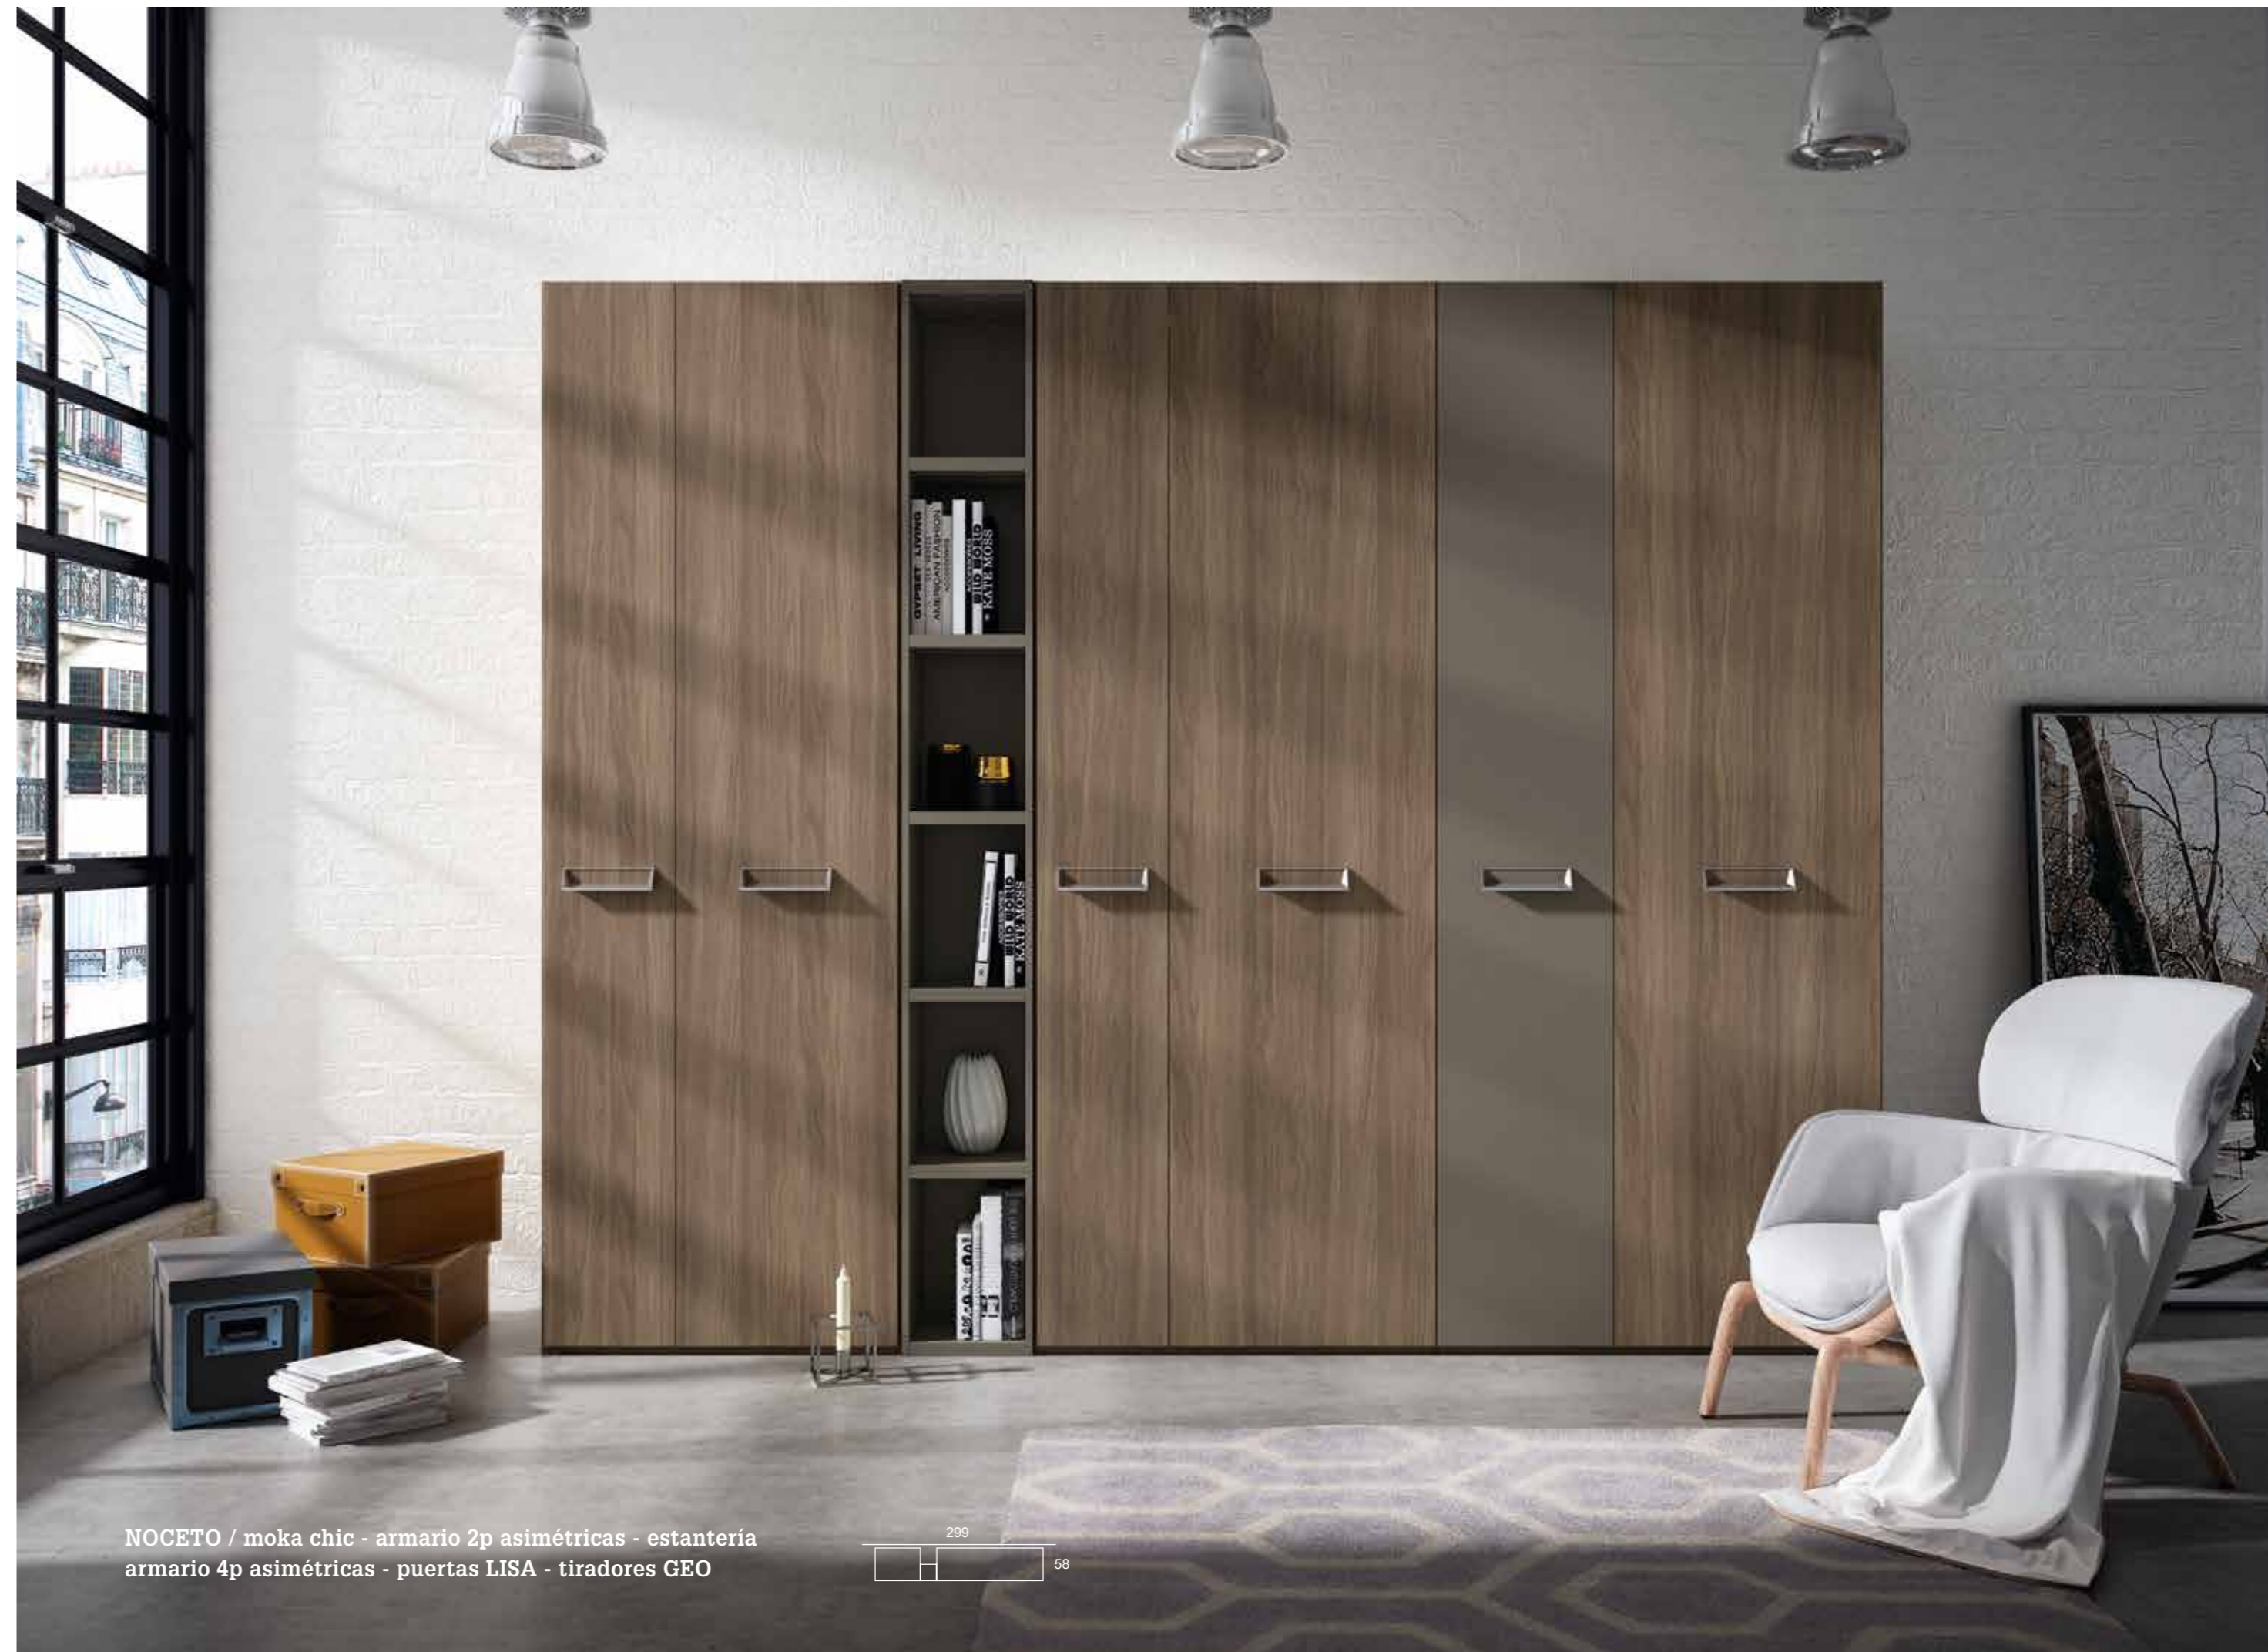

Colours and handles configuration in the wardrobes.

CORREDERA 3 PUERTAS **ZAG LUNA+LUNA**

Medidas: 159, 179, 199, 219 cm.

Medidas: 238, 268 cm.

págs. 134 / 135 CretaTop Dormitorios

Armario 01

págs. 136 / 137 CretaTop Dormitorios