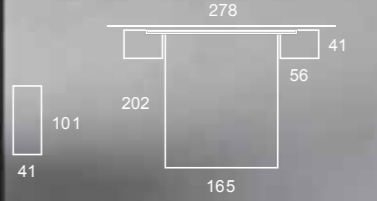

22 Quios

gran capacidad

Canapé gran capacidad, perfecto para cuando se necesita mucho espacio para guardar, tiene una altura de 46cm y un hueco interior de 32cm libres.
This ottoman bed with a great capacity is perfect if you need much space to keep things. It is 45cm high and has a gap of 32cm.

22 / SHAMAL / TAX blanco - cabzal QUIOS - canapé elevable RECTO alto 46 cm. - mesita TAX

REVOLUTION OF BEDROOMS / GRUPO EXOJO

QUIOS AMAZING

23 / NOCETO /
galería QUIOS - bañera TIPO "E"
mesita TOP - cómoda TOP