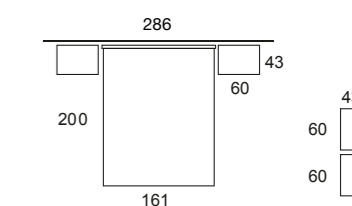

26 Garona

Formas redondeadas e iluminación led caracterizan este novedoso cabezal.
The round shapes and the led lighting characterizes this original headboard.