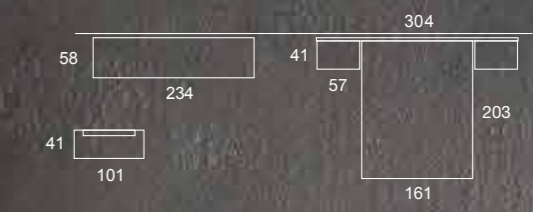

01 / IRON / moka chic - cabecero TRIKALA - bañera tipo "P" - mesita INO tirador GEO
cómoda INO tirador GEO - espejo cuadrado - armario 5P. ASIMÉTRICAS tirador GEO

01 Trikala

Detalle del acabado redondeado de la cómoda INO con el tirador GEO en metal acabado cromo brillo, también apreciamos el interior de los cajones en efecto cuero y las guías ocultas con cierre suave, una apuesta por la calidad y elegancia.