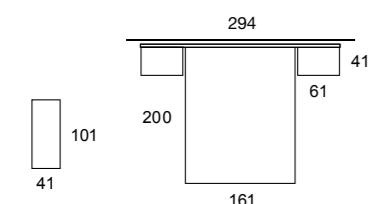

27 / BLANCO NORDIC / blanco chic - cabecero HEBE
bañera TIPO "P" - mesita TOP - cómoda TOP