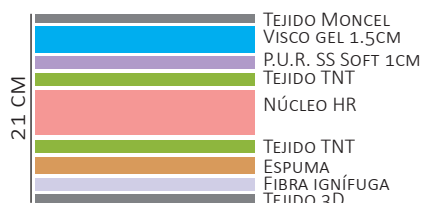

	90	105	135	150
180	119		179	
190	119	149	179	195

ISKYBOUT

Disfruta del confort y descanso ideal para toda la familia.

COLCHÓN MAGIC BN25

VISCO GEL 1.5CM

25
KG/M³

2.5 CM
CONFORT CON VISCO

	80	90	105	135	150	160	180	200
180	148	163	185	229	253	303	335	379
190	148	163	185	229	253	303	335	379
200	153	167	189	236	261	303	335	379

120 Mismo precio que 135

140 Mismo precio que 150

 iSkysoft

La gama perfecta para los consumidores más exigentes

COLCHÓN PREMIUM BN55

VISCO GEL 1.5CM

28
KG/M³

5.5 CM
CONFORT CON VISCO