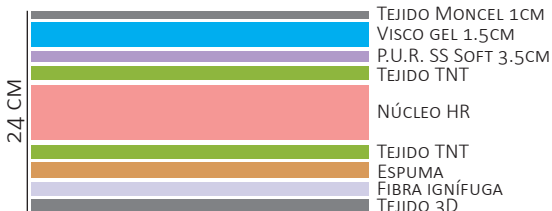

	90	105	135	150
180	119		179	
190	119	149	179	195

ISKYBOUT

Disfruta del confort y descanso ideal para toda la familia.

COLCHÓN MAGIC BN25

VISCO GEL 1.5CM

25
KG/M³

2.5 CM
CONFORT CON VISCO

	80	90	105	135	150	160	180	200
180	148	163	185	229	253	303	335	379
190	148	163	185	229	253	303	335	379
200	153	167	189	236	261	303	335	379

120 Mismo precio que 135

140 Mismo precio que 150

 iSkysoft

La gama perfecta para los consumidores más exigentes

COLCHÓN PREMIUM BN55

VISCO GEL 1.5CM

28
KG/M³

5.5 CM
CONFORT CON VISCO

	90	105	135	150	160	180	200
180	249	282	349	394	439	489	535
190	249	282	349	394	439	489	535
200	256	289	369	410	459	499	535

ANATÓMICO INDEFATIGABLE

120	Mismo precio que 135
140	Mismo precio que 150

SOMIER BONITEX 40x30 LAMAS ANCHAS