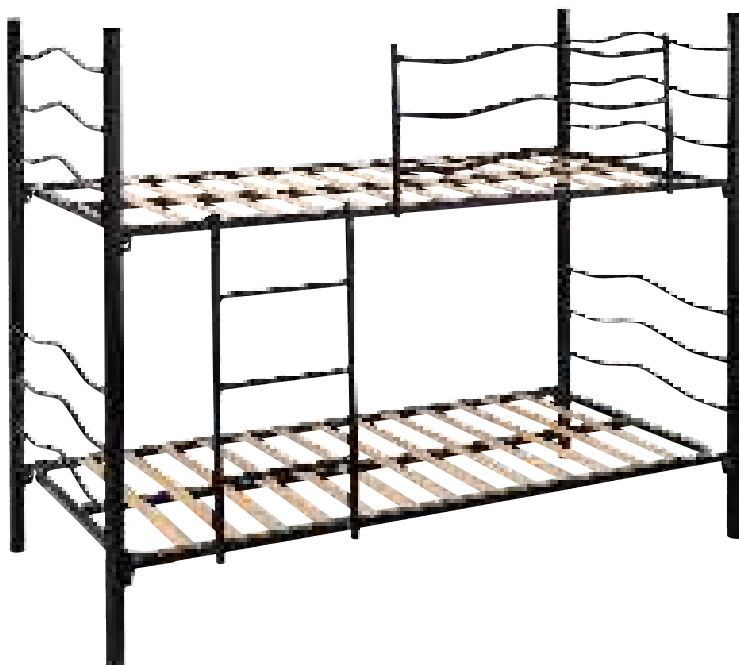

SOMIER ARRASTRE 30x30

90 x 180/190

59

LITERA GRIS METALIZADA

90 x 190

189

REF. 11167